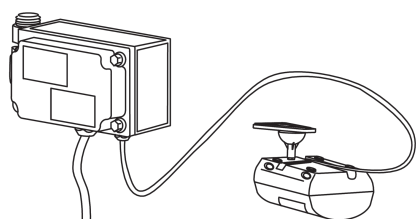

Varuosad

SP6575

	Nimetus	Kood
01	IR-sensor	198584
02	Magnetventiil	198588
03	Elektronika kaart, 230 V	198589
04	Juhtkarbik, 230 V	198598
05	Prügipüdurid (2tk), DN15	198094/2