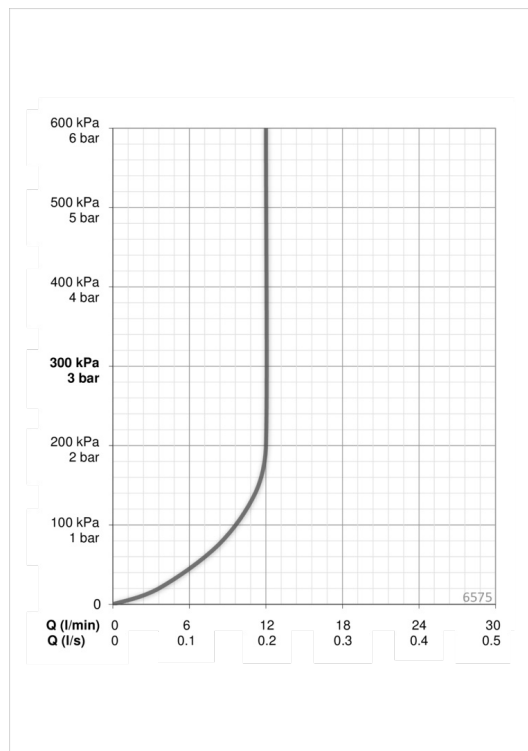

Määrused

EMC Direktiiv	CE 89/336/EEC
EN standard	EN 15091
Kaitseklass	IP 67 / transformer IP 40