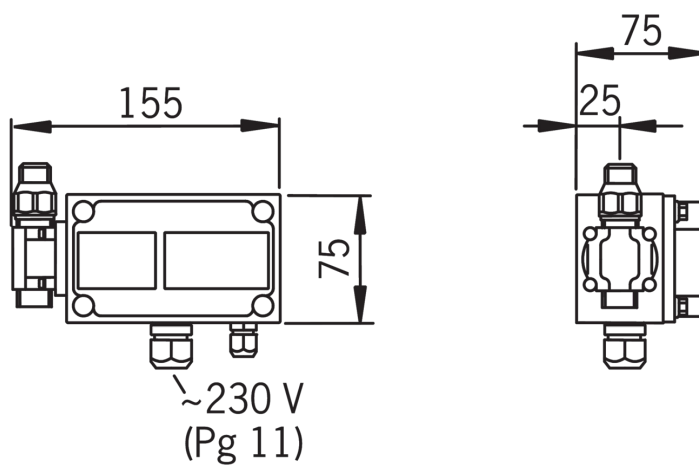

Varuosad

SP6575

	Nimetus	Kood
01	IR-sensor	198584
02	Magnetventiil	198588
03	Elektronika kaart, 230 V	198589
04	Juhtkarbik, 230 V	198598
05	Prügipüdurid (2tk), DN15	198094/2