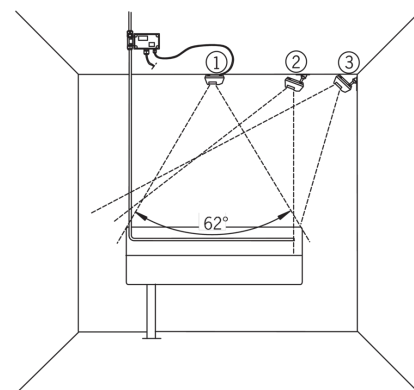

Määrused

EMC Direktiiv	CE 89/336/EEC
EN standard	EN 15091
Kaitseklass	IP 67 / transformer IP 40