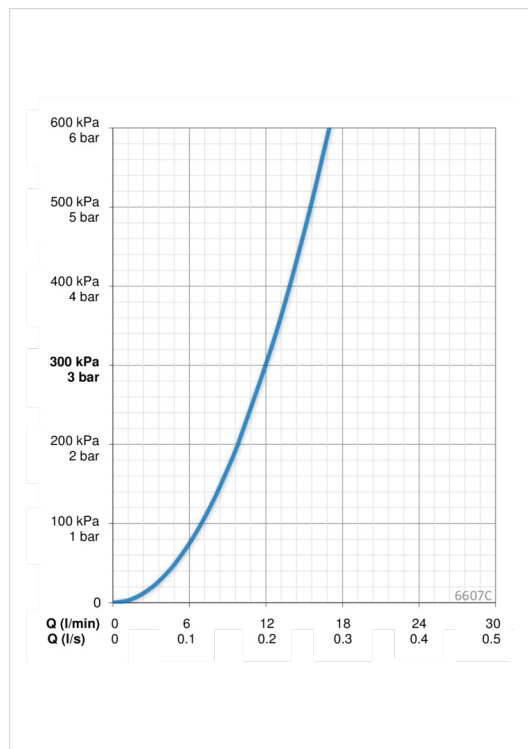

Bestemmelser

EMC Direktiv	C E 2004/108/EC
EN standard	EN 15091
Støjklasse	I (ISO 3822)
Beskyttelsesklasse	IP 55