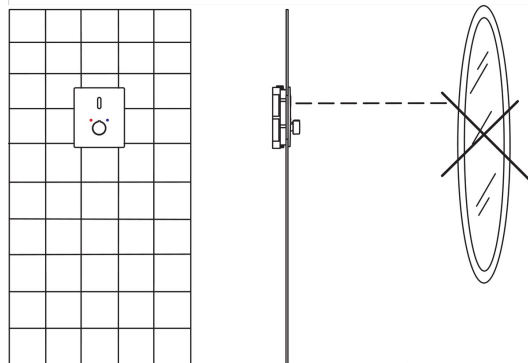

Bestemmelser

EMC Direktiv	C E 2004/108/EC
EN standard	EN 15091
Støjklasse	I (ISO 3822)
Beskyttelsesklasse	IP 55