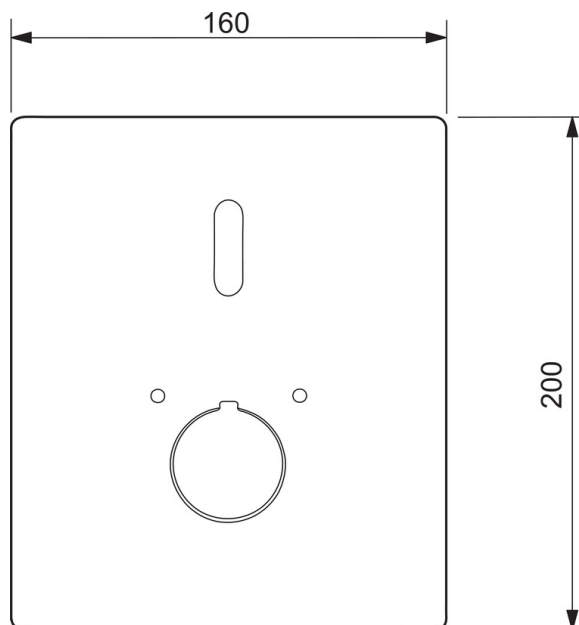

Reservedele

SP6607C

	Navn	Kode	VVS
3	01 Temperaturreguleringsgreb	159080V	704283648
	02 Tilbehørs pose	600305V	704283649
	03 Sensor, 12 V	600203V	704283646