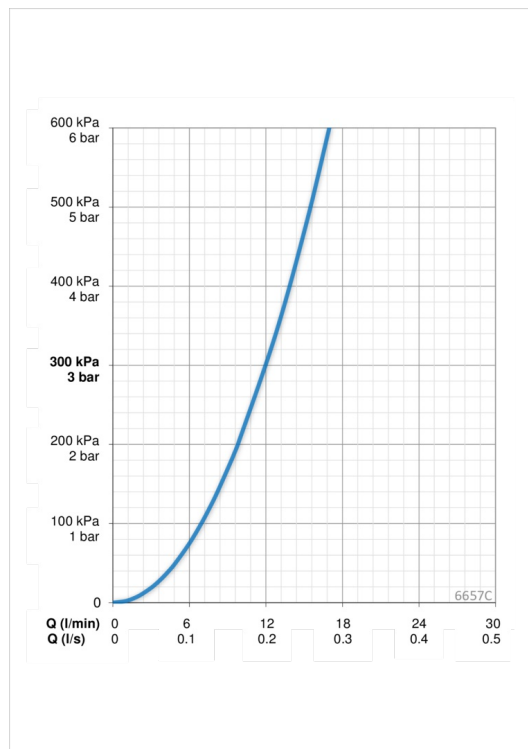

Määrused

EMC Direktiiv	C E 2004/108/EC
EN standard	EN 15091
Hääleklass	I (ISO 3822)
Kaitseklass	IP 55