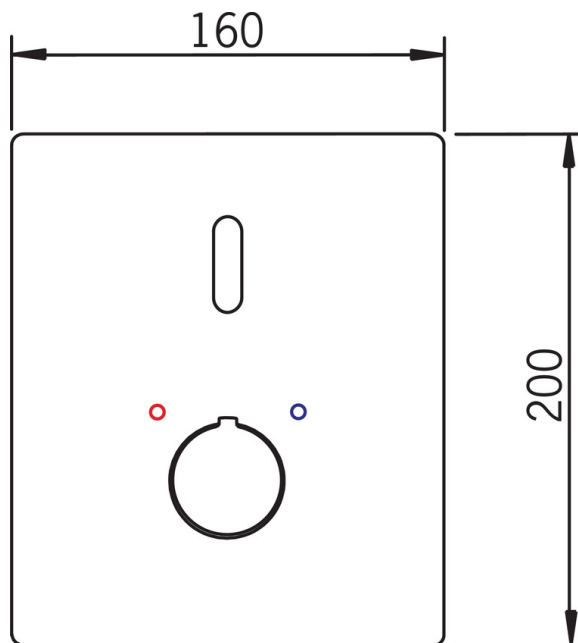

Varuosad

SP6657C

	Nimetus	Kood
01	Temperatuuriseadekehv	159080V
02	Kinnitustarvikute komplekt	600305V
03	Sensor, 6 V	600259V
04	Liitiumpatarei, 2CR5 6 V	198330
05	Patareikarbik kompl.	199438V