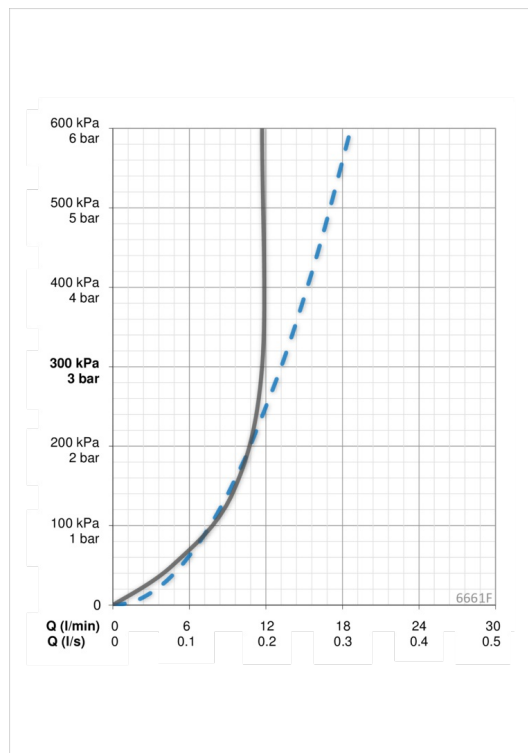

Patvirtinimo tipas

STF sertifikatas	STF VTT-RTH-00114-11
ETA-Danmark	VA 1.41/19333