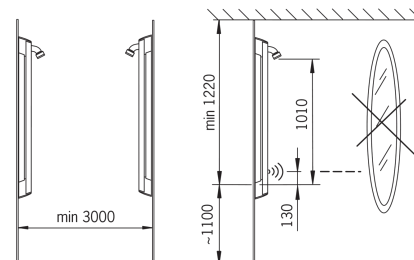

Patvirtinimo tipas

STF sertifikatas	STF VTT-RTH-00114-11
ETA-Danmark	VA 1.41/19333