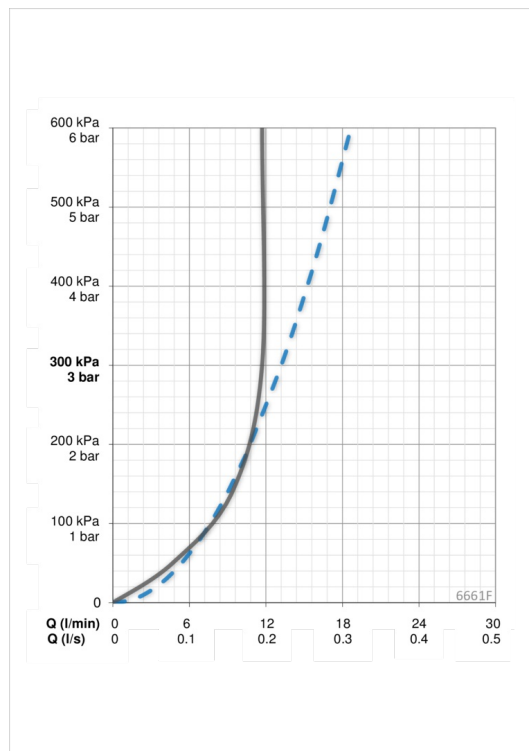

Apstiprinājumu veidi

STF Sertifikāts	VTT-RTH-00114-11
UN38.3	BP 0001-3