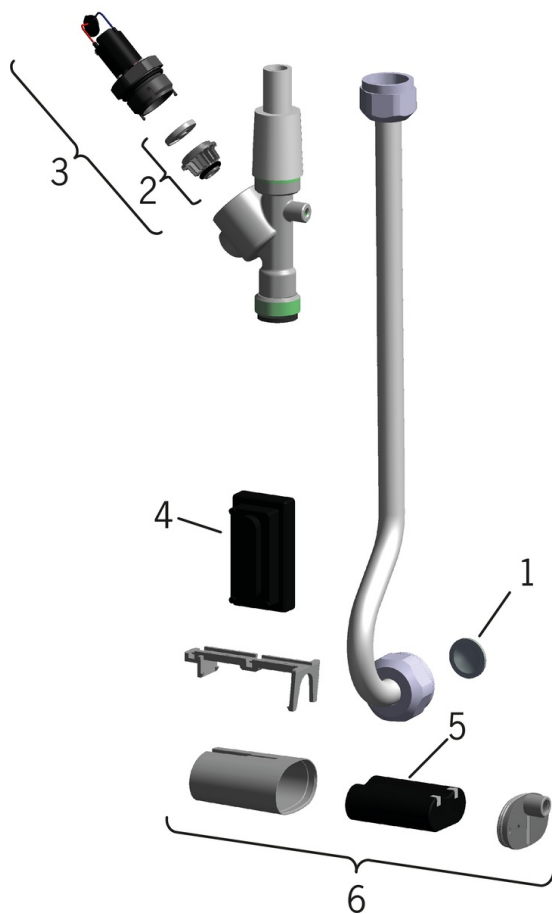

Bezkontakta dušas panelis iepriekš sajauktam ūdenim. Elektrobarošanu nodrošina 6 V litijs baterija. Ūdens plūsmu ieslēdz novietojot roku sensora priekšā atpazīšanas diapazonā. Ūdens plūst tik ilgi cik cilvēks atrodas zem dušas. Cilvēkam izejot no sensora atpazīšanas zonas, ūdens padeve tiek automātiski pārtraukta.

Aksesuāri tiek pārdoti atsevišķi: ziepju plauktiņš (Oras Nr. 199880), atbalsta stienis (Oras Nr. 199881).

- Sabiedriskie objekti
- Baterijas barošana, Bezkontakta
- Sienas montāža
- Alumīnijs/Hroms
- Dubļu filtrs (-i)
- Autofokusa infrasarkanais sensors, Solenoīda ventīlis, Zema baterijas līmeņa indikators
- Viens pievads aukstam vai sajauktam ūdenim
- Regulējami programmatūras iestatījumi (ar magnētisko atslēgu)

Programmatūras iestatījumi

Skalošanas periods	5 s
Maksimālais plūsmas periods	5 min
Atvēršanās diapazons	0-5 cm

Elektronika

Baterija	Lithium 2CR5 6 V
----------	-------------------------

Noteikumi

EMC Directive	C E 89/336/EEC
EN Standarts	EN 15091
Trokšņu klase	I (ISO 3822)
Aizsardzības klase	IP 55

Apstiprinājumu veidi

STF Sertifikāts	VTT-RTH-00114-11
UN38.3	BP 0001-3

Rezerves daļas

SP6661F

	Nosaukums	Kods
01	Dubļu filtrs, G3/4	198292/2
02	Membrāna ar atbalstu	199205V
03	Soleonida ventīlis	199206V
04	Sensors, 6 V	600202V
05	Baterija, 2CR5 6 V	198330
06	Baterijas kārba	199417V