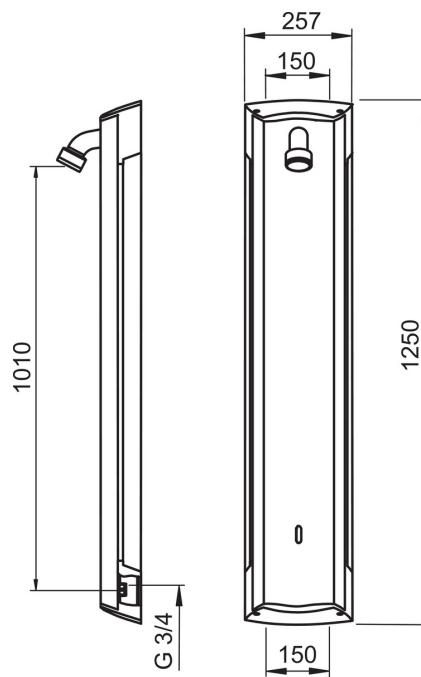

Rezerves daļas

SP6661F

	Nosaukums	Kods
01	Dubļu filtrs, G3/4	198292/2
02	Membrāna ar atbalstu	199205V
03	Soleonida ventīlis	199206V
04	Sensors, 6 V	600202V
05	Baterija, 2CR5 6 V	198330
06	Baterijas kārba	199417V