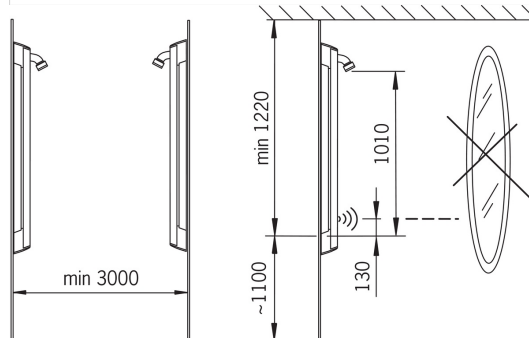

Apstiprinājumu veidi

STF Sertifikāts	VTT-RTH-00114-11
UN38.3	BP 0001-3