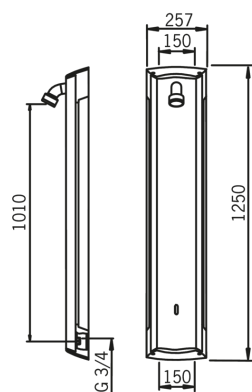

Varuosad

SP6661FT

Nimetus	Kood
01 Prügipüdurid (2tk), G3/4	198292/2
02 Membraan koos tugialusega	199205V
03 Magnetventiil	199206V
04 Sensor, 6 V	600200V
05 Voolukarbik, 12 V	199387V