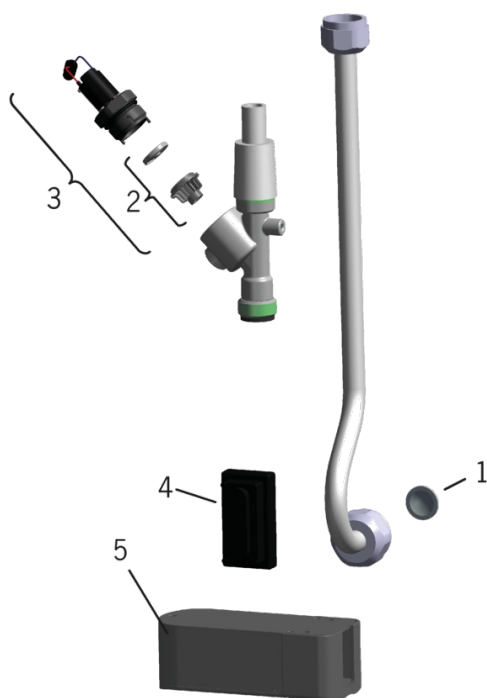

EAN: 6414150047367

www.oras.com/ee/products/oras/product/6661FT

Kontaktivaba dušipaneel eelsegatud veele. Pingestamine, 12 V läbi eraldi kanaltransformaatori Oras nr. 199099. Avanemine toimub käe viimisel sensori toimimisaslasse. Dušist voolab vesi senikaua, kuni dušivõtja on toimimisaslas. Toimimisaslast lahkudes lakkab veevool automaatselt.

Tehnilised andmed

Vooluhulk

Vooluhulk 300 kPa	0.22 l/s
Normvooluhulk 300 kPa (vooluhulga piirajaga)	0.195 l/s
Rõhukadu vooluhulgal (0.2 l/s)	250 kPa

Tehnilised omadused

Kuum vesi	max. +70°C
Kasutussurve	100 - 1000 kPa
Ühenduse mõõt	G3/4
Paigalduslaius	CC150
Materjal	Alumiinium

Tarkvaraseaded

Järelvooluaja pikkus	5 s
Maksimaalne vee vooluaja pikkus	5 min
Avanemiskaugus	0-5 cm

Elektronika

Elektriliides	12 V
---------------	-------------

Määrused

EMC Direktiiv	CE 89/336/EEC
EN standard	EN 15091
Hääleklass	I (ISO 3822)
Kaitseklass	IP 55

Tüübikinnitused

STF-sertifikaat	STF VTT-RTH-00114-11
ETA-Danmark	VA 1.41/19333

Varuosad

SP6661FT

Nimetus	Kood
01 Prügipüdurid (2tk), G3/4	198292/2
02 Membraan koos tugialusega	199205V
03 Magnetventiil	199206V
04 Sensor, 6 V	600200V
05 Voolukarbik, 12 V	199387V