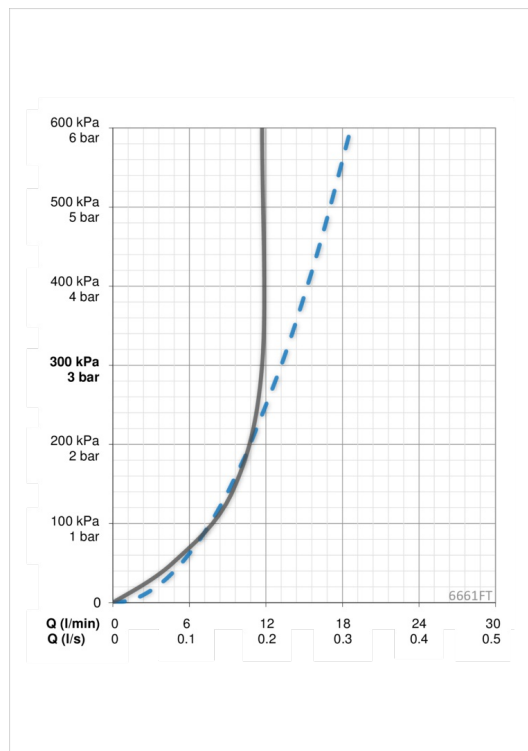

EAN: 6414150047367

www.oras.com/ee/products/oras/product/6661FT

Kontaktivaba dušipaneel eelsegatud veele. Pingestamine, 12 V läbi eraldi kanaltransformaatori Oras nr. 199099. Avanemine toimub käe viimisel sensori toimimisaslasse. Dušist voolab vesi senikaua, kuni dušivõtja on toimimisaslas. Toimimisaslast lahkudes lakkab veevool automaatselt.

Eraldi on võimalik tellida: seebihoidja (Oras nr. 199880) ja käepide (Oras nr. 199881).

- Avalikud kasutuskohad
- Kontaktivabad segistid, Eraldi alaldi
- Seinapealne paigaldus
- Alumiinium/Kroom
- Prügipüüdur(id)
- Autofookusega infrapunasensor, Magnetventiil
- Adjustable settings (with magnetic key)

Tehnilised andmed

Vooluhulk

Vooluhulk 300 kPa	0.22 l/s
Normvooluhulk 300 kPa (vooluhulga piirajaga)	0.195 l/s
Rõhukadu vooluhulgal (0.2 l/s)	250 kPa

Tehnilised omadused

Kuum vesi	max. +70°C
Kasutussurve	100 - 1000 kPa
Ühenduse mõõt	G3/4
Paigalduslaius	CC150
Materjal	Alumiinium

Tarkvaraseaded

Järelvooluaja pikkus	5 s
Maksimaalne vee vooluaja pikkus	5 min
Avanemiskaugus	0-5 cm

Elektronika

Elektriliides	12 V

Määrused

EMC Direktiiv	CE 89/336/EEC
EN standard	EN 15091
Hääleklass	I (ISO 3822)
Kaitseklass	IP 55

Tüübikinnitused

STF-sertifikaat	STF VTT-RTH-00114-11
ETA-Danmark	VA 1.41/19333