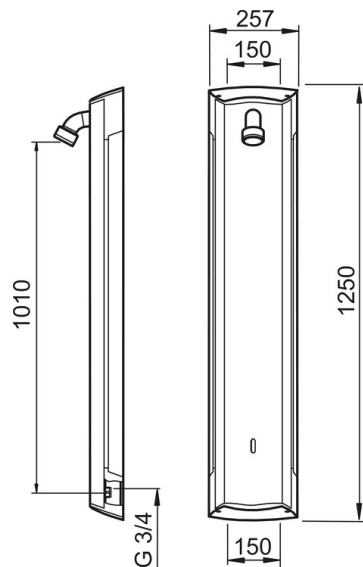

Запасні частини

SP6661FTW

Назва	Код
01 Грязьові фільтри, G3/4	198292/2
02 Опорне кільце мембрани	199205V
03 Електромагнітний клапан	199206V
04 Сенсор, 12 V	600203V