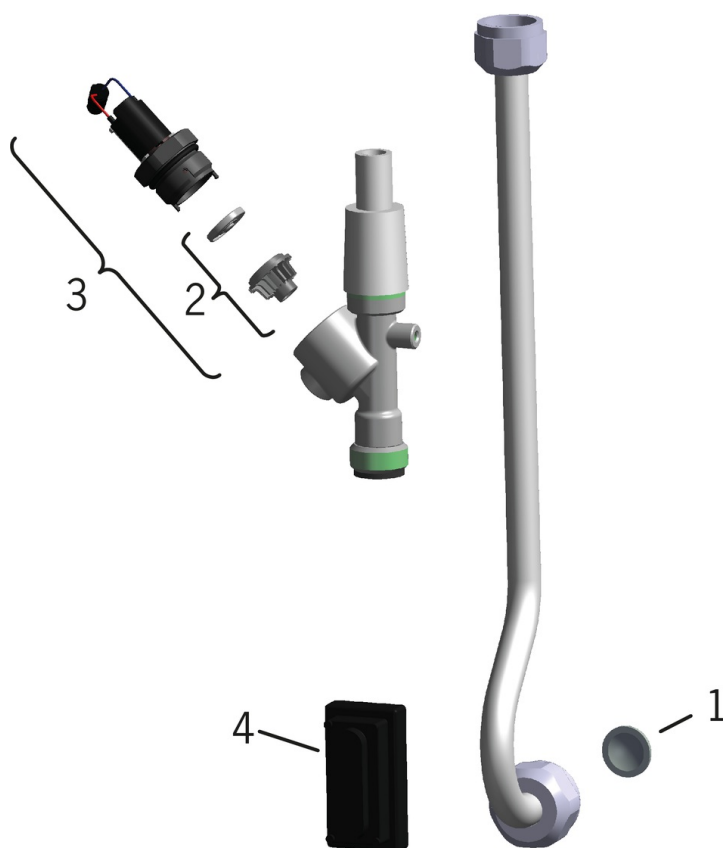

Запасні частини

SP6661FTW

Назва	Код
01 Грязьові фільтри, G3/4	198292/2
02 Опорне кільце мембрани	199205V
03 Електромагнітний клапан	199206V
04 Сенсор, 12 V	600203V