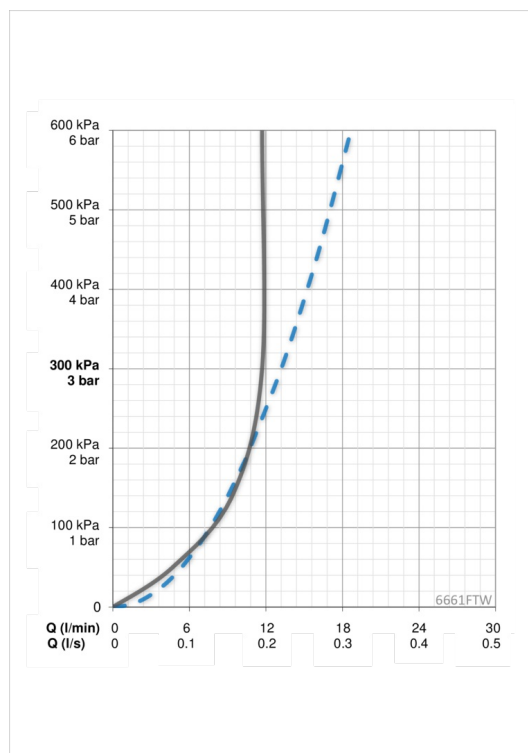

- Громадські та напів громадські місця
- Безконтактні, Окремий трансформатор
- На стіні
- Алюміній/Хром
- Грязьовий фільтр, Зворотний клапан(-и), Термостатичний картридж для автоматичного контролю температури
- Інфрачервоний датчик автофокусування, Електромагнітний клапан з імпульсним керуванням
- Один впуск для холодної або попередньо змішаної води
- Adjustable settings (with magnetic key)

ТЕХНІЧНІ ДАНІ

Параметри витрати води

Витрата води (300 кПа)	0.22 l/s
Витрата води (300 кПа) (з обмежувачем витoku)	0.195 l/s
Втрата тиску при витраті води 0.2 л/с	250 kPa

Технічні характеристики

Гаряча вода	max. +70°C
Робочий тиск	100 - 1000 kPa
Розмір з'єднання	G3/4
Ширина установки	CC150
Матеріал	Aluminium

Настроювання ПЗ

Тривалість кінцевого зливу	5 s
Максимальний час подачі води	5 min
Відстань відкриття	0-5 cm

Електронні параметри

Електроживлення	12 V

Правила

Директива EMC	CE 89/336/EEC
EN стандарти	EN 1111, EN 15091
Рівень шуму	I (ISO 3822)
Клас захисту	IP 55