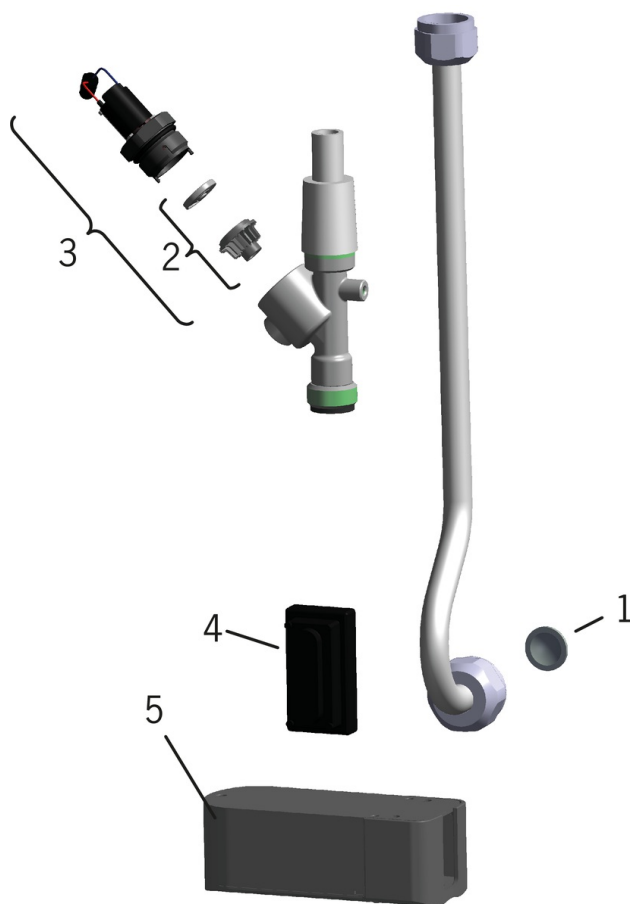

EAN: 6414150072925

www.oras.com/lt/products/oras/product/6661FTX

Bekontaktė dušo panelė sumaišytam vandeniui. Elektros pajungimas 12V naudojant Oras transformatorių (Oras Nr. 199501 ir 199502). Elektroninis vožtuvas paleidžia vandenį priartinus rankas prie daviklio. Vanduo tiekiamas kol vartotojas yra atpažinimo zonoje. Pasitraukus - vanduo automatiškai išjungiamas. Komplektuojama su vandens srauto ribotuvu ir filtrais.

Techniniai duomenys

Srauto duomenys

Srovės stiprumas prie 300 kPa	0.22 l/s
Srovės stiprumas prie 300 kPa (su srovės ribotuvu)	0.195 l/s
Spaudimo praradimas (0.2 l/s)	250 kPa

Techninės ypatybės

Vandens temperatūra	max. +70°C
Darbinis spaudimas	100 - 1000 kPa
Pajungimo dydis	G3/4
Montavimo plotis	CC150
Medžiaga	Aliuminis

Programinės įrangos nustatymai

Tekėjimo trukmė po prausimosi	5 s
Maksimali srovės tekėjimo trukmė	5 min
Įjungimo atstumas	0-5 cm

Elektroniniai parametrai

Maitinimo šaltinis	12 V
--------------------	-------------

Atsarginės dalys

SP6661FTX

	Pavadinimas	Kodas
01	Filtras, G3/4	198292/2
02	Membrana	199205V
03	Solenoidinis ventilis	199206V
04	Sensorius, 12 V / UPS	600209V
05	Maitinimo šaltinis, 12 V	601545V