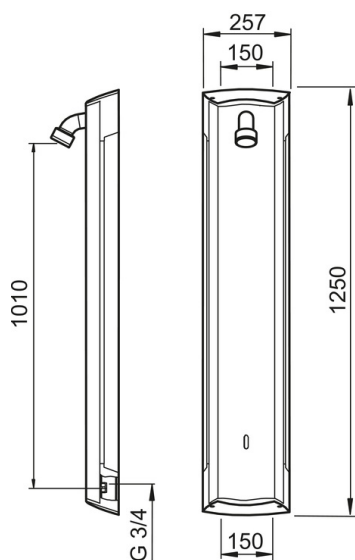

Atsarginės dalys

SP6661FTX

	Pavadinimas	Kodas
01	Filtras, G3/4	198292/2
02	Membrana	199205V
03	Solenoidinis ventilis	199206V
04	Sensorius, 12 V / UPS	600209V
05	Maitinimo šaltinis, 12 V	601545V