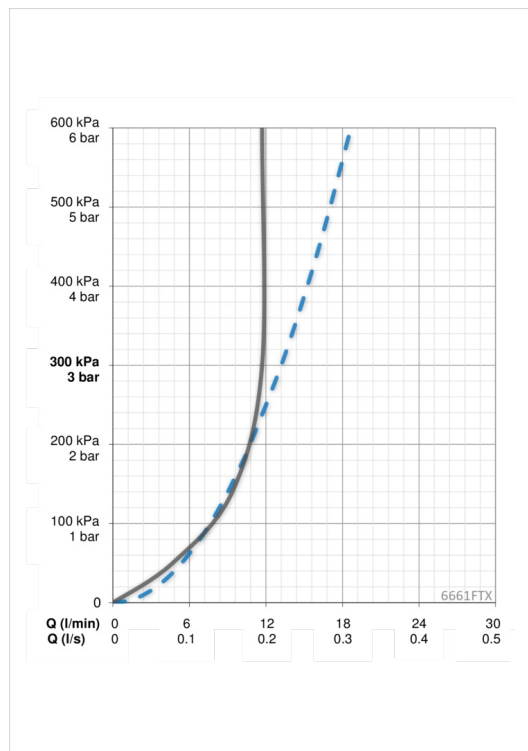

Aksesuarai parduodami atskirai: muilinė (Oras Nr. 199880), rankena (Oras Nr. 199881).

- Viešosios erdvės
- Bekontaktis, Transformatorius
- Montuojamas sienoje
- Aliuminis/Chromas
- Filtras (-ai)
- Autofocus infraraudonųjų spindulių sensorius, Solenoidinis ventilis
- Pajungimas šaltam ar sumaišytam vandeniui
- Reguliuojami programinės įrangos parametrai (su magnetiniu rakteliu)
- Transformatorius Oras 199501 arba 199502 užsakomas atskirai

Techniniai duomenys

Srauto duomenys

Srovės stiprumas prie 300 kPa	0.22 l/s
Srovės stiprumas prie 300 kPa (su srovės ribotuvu)	0.195 l/s
Spaudimo praradimas (0.2 l/s)	250 kPa

Techninės ypatybės

Vandens temperatūra	max. +70°C
Darbinis spaudimas	100 - 1000 kPa
Pajungimo dydis	G3/4
Montavimo plotis	CC150
Medžiaga	Aliuminis

Programinės įrangos nustatymai

Tekėjimo trukmė po prausimosi	5 s
Maksimali srovės tekėjimo trukmė	5 min
Įjungimo atstumas	0-5 cm

Elektroniniai parametrai

Maitinimo šaltinis	12 V

Reguliavimai

EMC Direktyva	C E 2004/108/EC
EN standartas	EN 1111, EN 15091
Triukšmo klasė	I (ISO 3822)
Saugumo klasė	IP 55

Patvirtinimo tipas

STF sertifikatas	VTT-RTH-00114-11