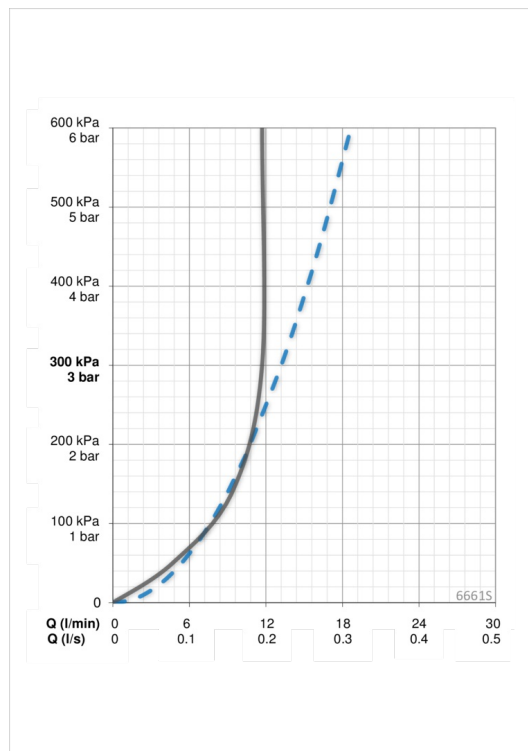

Berøringsfritt, batteridrevet 6 V dusjpanel i aluminium, for forblandet vann.

Tilkobling på toppen. Dusjpanelet åpnes ved å føre hånden foran sensoren. Vannet renner så lenge brukeren står foran dusjen, og stopper når brukeren beveger seg ut av sensorens følsomhetsområde.

Tilbehøret selges separat: Såpekopp (199880), og støttehåndtak (199881)

- Public
- Batteridrevet, Berøringsfri
- Veggmontert
- Aluminium/Krom
- Smussfilter
- Infrarød autofokus sensor, Magnetventil, Indikator for lav spenning
- Et innløpsrør for kaldt eller forblandet vann
- Justerbare program innstillinger (magnetpinne)
- Tilkobling topp

Teknisk data

Flow attributter

Vannmengde ved 300 kPa	0.22 l/s
Vannmengde ved 300 kPa (med vannmengdebegrenser)	0.195 l/s
Trykktap (0.2 l/s)	250 kPa

Tekniske egenskaper

Varmtvannsforsyning	max. +70°C
Arbeidstrykk	100 - 1000 kPa
Tilkoblingsstørrelse	Ø 12 mm
Installasjons bredde	CC40
Materiale	Aluminium

Program innstillinger

Etterrenningstid	5 s
Funksjonstid	5 min
Åpningsavstand	0-5 cm

Elektroniske attributter

Batteri	Lithium 2CR5 6 V

Bestemmelser

EMC Directive	C E 89/336/EEC
EN Standard	EN 15091
Støyklasse	I (ISO 3822)
Tetthetsklasse	IP 55

Typegodkjennelse

STF Sertifikat	VTT-RTH-00114-11
UN38.3	BP 0001-3