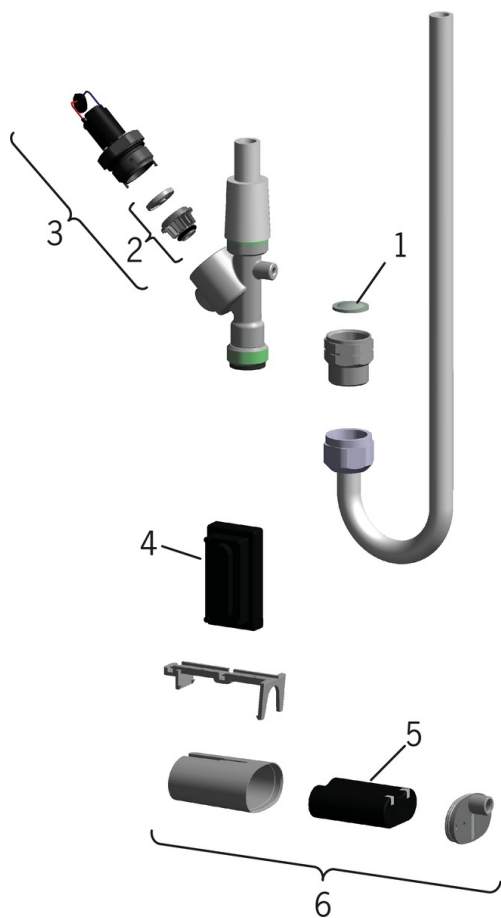

Reserve deler

SP6661S

	Navn	Kode	NRF
01	Smussfilter, G1/2, DN15	198094/2	4204826
02	Membran m/støttering	199205V	4204493
03	Magnetventil, komplett	199206V	4204494
04	Sensor, 6 V	600202V	4203384
05	Lithium batteri, 2CR5 6 V	198330	4204804
06	Batteriboks komplett	199417V	4204433