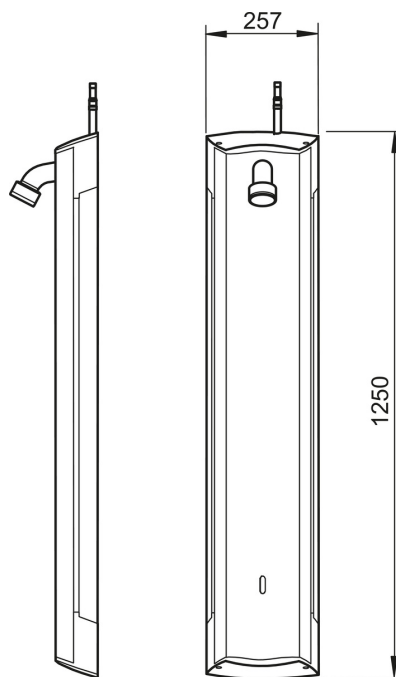

Reserve deler

SP6661S

	Navn	Kode	NRF
01	Smussfilter, G1/2, DN15	198094/2	4204826
02	Membran m/støttering	199205V	4204493
03	Magnetventil, komplett	199206V	4204494
04	Sensor, 6 V	600202V	4203384
05	Lithium batteri, 2CR5 6 V	198330	4204804
06	Batteriboks komplett	199417V	4204433