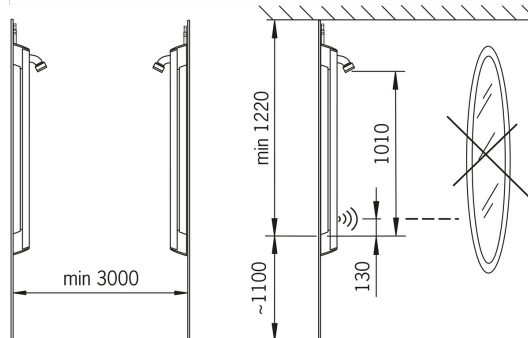

Berøringsfritt, batteridrevet 6 V dusjpanel i aluminium, for forblandet vann.

Tilkobling på toppen. Dusjpanelet åpnes ved å føre hånden foran sensoren. Vannet renner så lenge brukeren står foran dusjen, og stopper når brukeren beveger seg ut av sensorens følsomhetsområde.

Tilbehøret selges separat: Såpekopp (199880), og støttehåndtak (199881)

- Public
- Batteridrevet, Berøringsfri
- Veggmontert
- Aluminium/Krom
- Smussfilter
- Infrarød autofokus sensor, Magnetventil, Indikator for lav spenning
- Et innløpsrør for kaldt eller forblandet vann
- Justerbare program innstillinger (magnetpinne)
- Tilkobling topp

Teknisk data

Flow attributter

Vannmengde ved 300 kPa	0.22 l/s
Vannmengde ved 300 kPa (med vannmengdebegrenser)	0.195 l/s
Trykktap (0.2 l/s)	250 kPa

Tekniske egenskaper

Varmtvannsforsyning	max. +70°C
Arbeidstrykk	100 - 1000 kPa
Tilkoblingsstørrelse	Ø 12 mm
Installasjons bredde	CC40
Materiale	Aluminium

Program innstillinger

Etterrenningstid	5 s
Funksjonstid	5 min
Åpningsavstand	0-5 cm

Elektroniske attributter

Batteri	Lithium 2CR5 6 V

Bestemmelser

EMC Directive	C E 89/336/EEC
EN Standard	EN 15091
Støyklasse	I (ISO 3822)
Tetthetsklasse	IP 55

Typegodkjennelse

STF Sertifikat	VTT-RTH-00114-11
UN38.3	BP 0001-3