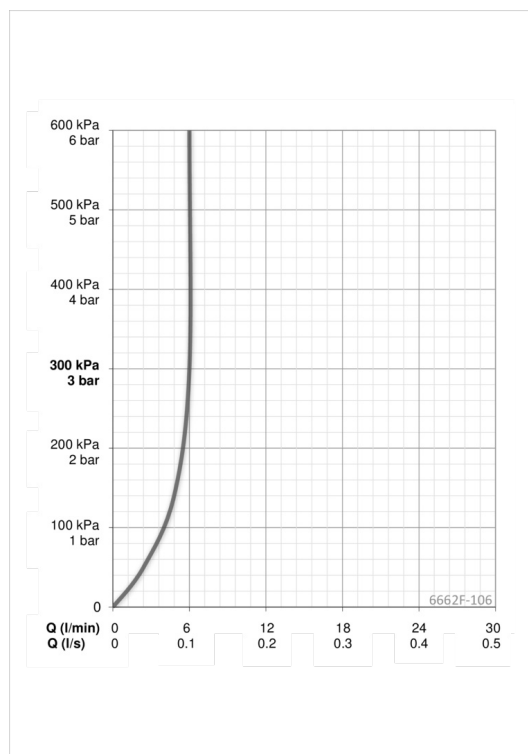

Teknisk data

Flow attributter

Vannmengde ved 300 kPa (med vannmengdebegrensers) **0.1 l/s**

Tekniske egenskaper

Varmtvannsforsyning **max. +70°C**
 Arbeidstrykk **100 - 1000 kPa**
 Tilkoblingsstørrelse **G3/4**
 Installasjons bredde **CC150**
 Materiale **Aluminium**

Program innstillinger

Etterrenningstid **5 s (0-255 s)**
 Funksjonstid **5 min (0 - 30 min)**
 Åpningsavstand **0-5 cm**

Elektroniske attributter

Batteri **Lithium 2CR5 6 V**

Bestemmelser

EMC Directive **CE 89/336/EEC**
 EN Standard **EN 15091**
 Støyklasse **I (ISO 3822)**
 Tetthetsklasse **IP 55**