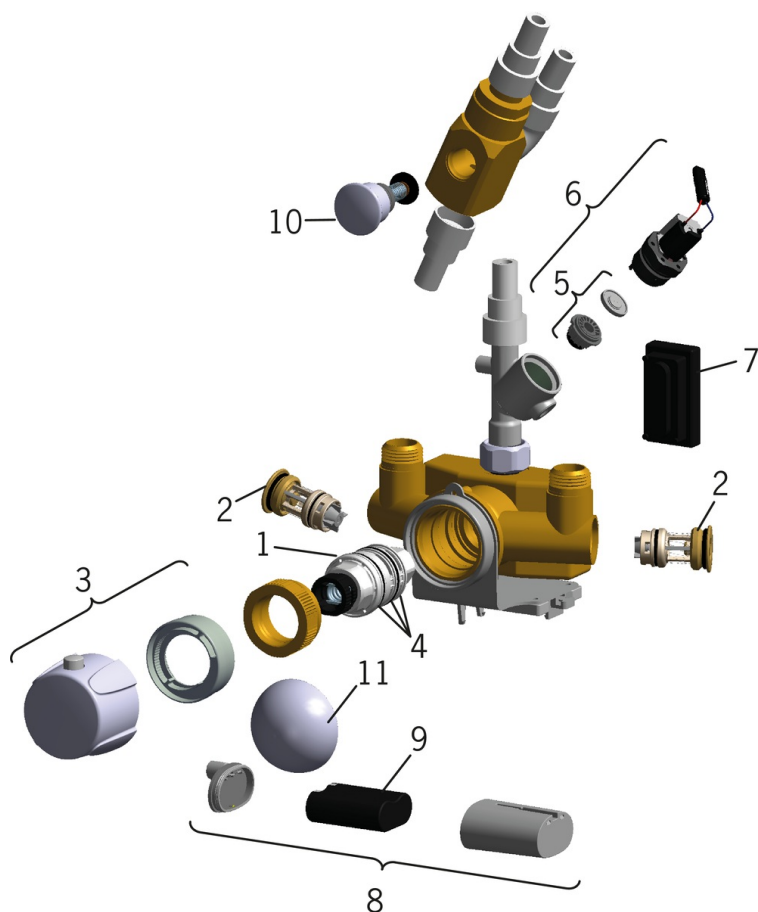

Vannmengde 6.0 l/min.

Tilbehøret selges separat: Såpekopp (199880) og støttehåndtak (199881).

Oppfyller kravene til effektiv bruk av vann ved Breeam.

- Breeam
- Berøringsfri, Batteridrevet, Breeam
- Veggmontert
- Aluminium/Krom
- Temperaturreguleringshendel
- Hånddusj
- Tilbakeslagsventil, Smussfilter
- Infrarød Sensor, Magnetventil, Indikator for lav spenning
- Justerbare innstillinger (magnetpinne)

Teknisk data

Flow attributter

Vannmengde ved 300 kPa (med vannmengdebegrensers) **0.1 l/s**

Tekniske egenskaper

Varmtvannsforsyning **max. +70°C**
 Arbeidstrykk **100 - 1000 kPa**
 Tilkoblingsstørrelse **G3/4**
 Installasjons bredde **CC150**
 Materiale **Aluminium**

Program innstillinger

Etterrenningstid **5 s (0-255 s)**
 Funksjonstid **5 min (0 - 30 min)**
 Åpningsavstand **0-5 cm**

Elektroniske attributter

Batteri **Lithium 2CR5 6 V**

Bestemmelser

EMC Directive **CE 89/336/EEC**
 EN Standard **EN 15091**
 Støyklasse **I (ISO 3822)**
 Tetthetsklasse **IP 55**

Reserve deler

SP6662F

Navn	Kode	NRF
01 Termostatstyrt reguleringskassett	178780V	4204922
02 Smussfilter	178295	4204595
03 Temperaturreguleringsgrep	178794V	4204467
04 O-ringsett	178796V	4204923
05 Membran m/støttering	199205V	4204493
06 Magnetventil, komplett	199206V	4204494
07 Sensor, 6 V	600202V	4203384
08 Batteriboks komplett	199417V	4204433
09 Lithium batteri, 2CR5 6 V	198330	4204804
10 Omkaster	209695	4204616
11 Låsbart temp.ratt	199276V	4204416