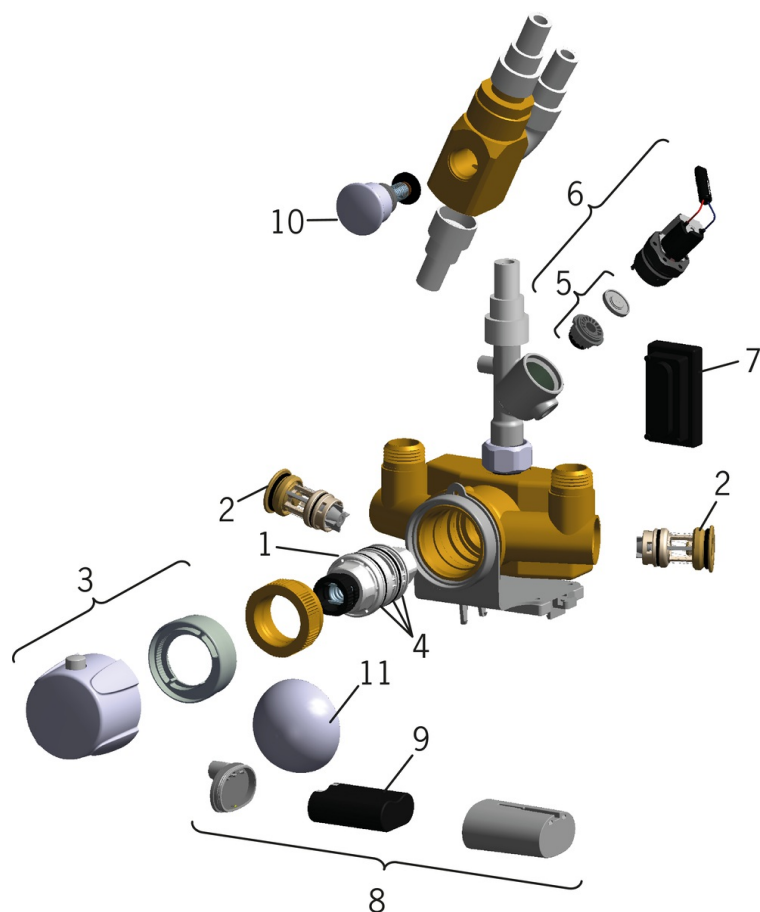

Reservdelar

SP6662F

Namn	Kod	RSK
01 Termostat/reglerkassett	178780V	8592310
02 Smutsfilter	178295	8347549
03 Temperaturratt	178794V	8592309
04 O-ringssats	178796V	8592311
05 Membran sats	199205V	8347826
06 Magnetventil	199206V	8347827
07 Sensor, 6 V	600202V	
08 Batteribox	199417V	8347833
09 Litiumbatteri, 2CR5 6 V	198330	8347585
10 Omkastare	209695	8347557
11 Skyddskåpa	199276V	8592316