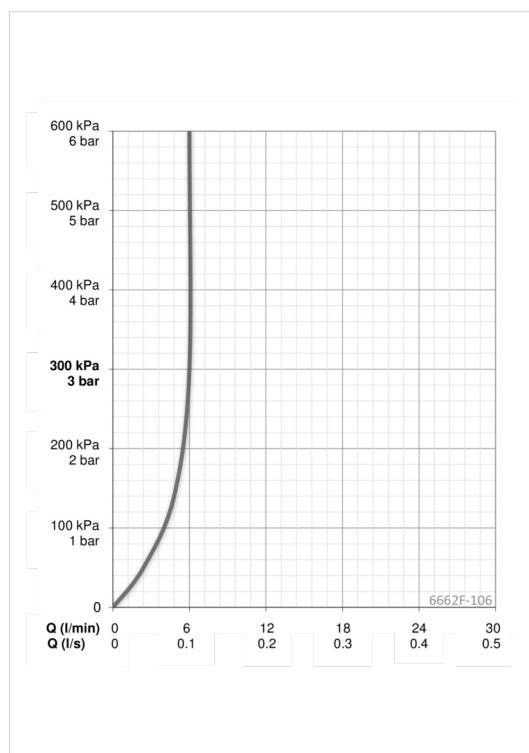

Följande tillbehör säljs separat: tvålköpp (Oras No. 199880) och stödhandtag (Oras No. 199881).

Vänligen kontakta din lokala Oras representant för ytterligare information och vägledning vid val av duschpanel.

Uppfyller kraven på effektiv användning av vatten vid Green Building.

- GreenBuilding
- Beröringsfri, Termostatblandare, Batteridrivna, Green Building
- Väggh monterad
- Aluminium/Krom
- Temperaturvred
- Handdusch
- Backventil(er), Smutsfilter
- Infraröd sensor, Magnetventil, Indikator för lågt batteri
- Justerbara programinställningar (med magnetnyckel)

Teknisk data

Flödesegenskaper

Flöde vid 300 kPa (med flödesbegränsare) **0.1 l/s**

Tekniska egenskaper

Varmvattenanslutning **max. +70°C**
Arbetsstryck **100 - 1000 kPa**
Anslutning, mått **G3/4**
Installationsmått **CC150**
Material **Aluminium**

Programinställningar

Efterflödestid **5 s (0-255 s)**
Max. flödestid **5 min (0 - 30 min)**
Öppningsavstånd **0-5 cm**

Elektroniska egenskaper

Batteri **Lithium 2CR5 6 V**

Bestämmelser

EMC Directive **CE 89/336/EEC**
EN standard **EN 15091**
Ljudklass **I (ISO 3822)**
Kapslingsklass **IP 55**

Typgodkännanden

UN38.3 **BP 0001-3**