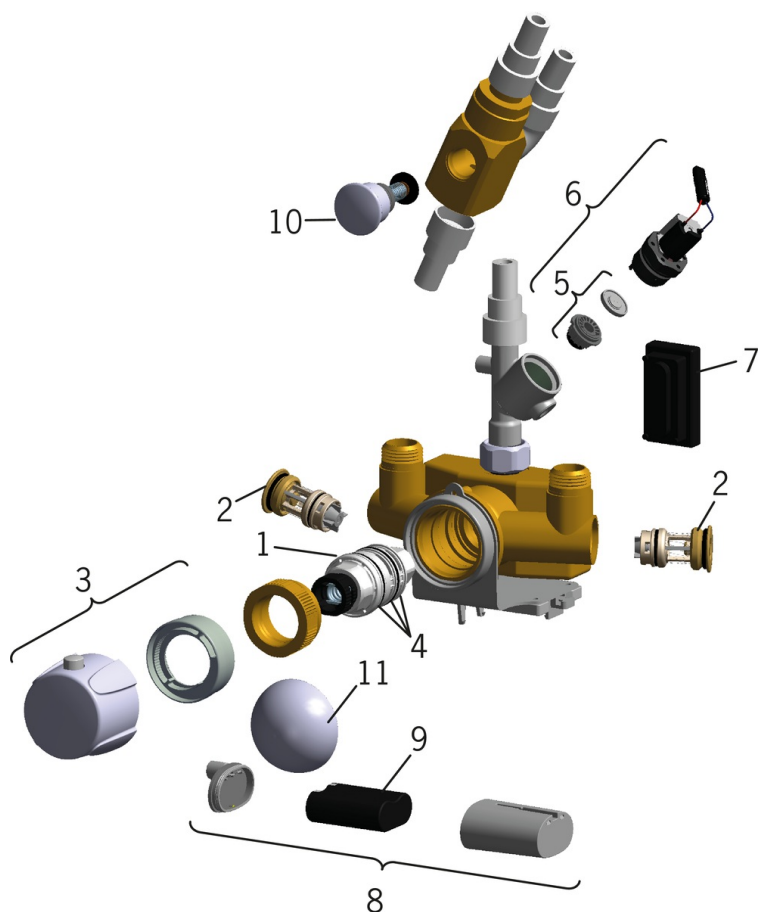

SP6662F

Navn	Kode	NRF
01 Termostatstyrt reguleringskassett	178780V	4204922
02 Filter/Tilbakeslagsventil	178295	4204595
03 Temperaturreguleringsgrep	178794V	4204467
04 O-ringsett	178796V	4204923
05 Membran m/støttering	199205V	4204493
06 Magnetventil, komplett	199206V	4204494
07 Sensor, 6 V	600202V	4203384
08 Batteriboks komplett	199417V	4204433
09 Lithium batteri, 2CR5 6 V	198330	4204804
10 Omkaster	209695	4204616
11 Låsbart temp.ratt	199276V	4204416