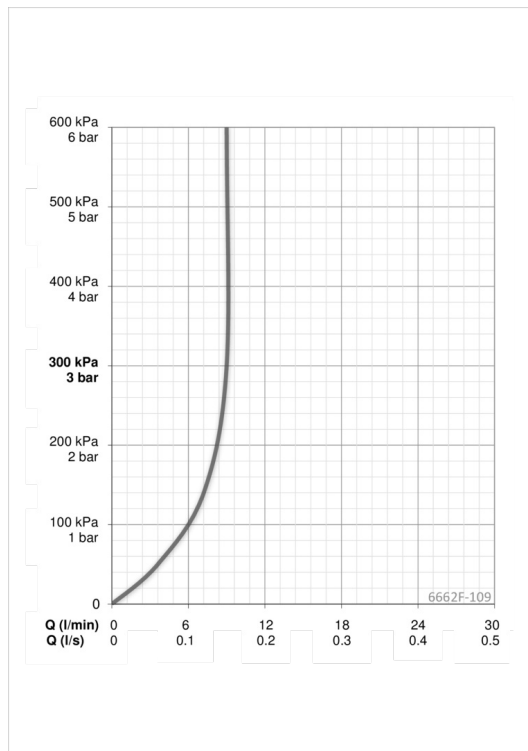

EAN: 6414150071379

NRF: 4204985

www.oras.com/no/products/oras/product/6662F-109

Berøringsfritt, batteridrevet 6 V dusjpanel i aluminium, med termostatblander og tilkobling til kaldt og varmt vann, og hånddusj. Tilkobling via fleksible slanger. Dusjpanelet åpnes ved å føre hånden foran sensoren. Vannet renner så lenge brukeren står foran dusjen, og stopper når brukeren beveger seg ut av sensorens følsomhetsområde.

Vannmengde 6.0 l/min.

Tilbehøret selges separat: Såpekopp (199880) og støttehåndtak (199881).

Oppfyller kravene til effektiv bruk av vann ved Breeam.

- Breeam
- Berøringsfri, Batteridrevet, Breeam
- Veggmontert
- Aluminium/Krom
- Temperaturreguleringshendel
- Hånddusj
- Tilbakeslagsventil, Smussfilter
- Infrarød Sensor, Magnetventil, Indikator for lav spenning
- Justerbare innstillinger (magnetpinne)

Teknisk data

Flow attributter

Vannmengde ved 300 kPa (med vannmengdebegrensner) **0.15 l/s**

Tekniske egenskaper

Varmtvannsforsyning **max. +70°C**
Arbeidstrykk **100 - 1000 kPa**
Tilkoblingsstørrelse **G3/4**
Installasjons bredde **CC150**
Materiale **Aluminium**

Program innstillinger

Etterrenningstid **5 s (0-255 s)**
Funksjonstid **5 min (0 - 30 min)**
Åpningsavstand **0-5 cm**

Elektroniske attributter

Batteri **Lithium 2CR5 6 V**

Bestemmelser

EMC Directive **CE 89/336/EEC**
EN Standard **EN 15091**
Støyklasse **I (ISO 3822)**
Tetthetsklasse **IP 55**