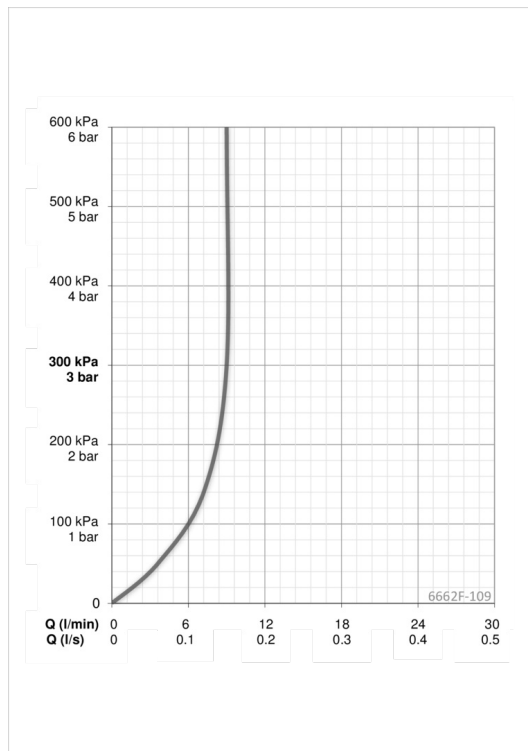

EAN: 6414150071379
NRF: 4204985
static.oras.com/6662F-109

Berøringsfritt, batteridrevet 6 V dusjpanel i aluminium, med termostatblander og tilkobling til kaldt og varmt vann, og hånddusj. Tilkobling via fleksible slanger. Dusjpanelet åpnes ved å føre hånden foran sensoren. Vannet renner så lenge brukeren står foran dusjen, og stopper når brukeren beveger seg ut av sensorens følsomhetsområde. Vannmengde 6.0 l/min.

Tilbehøret selges separat: Såpekopp (199880) og støttehåndtak (199881).

Oppfyller kravene til effektiv bruk av vann ved Breeam.

- Breeam
- Berøringsfri, Termostat, Batteridrevet, Breeam
- Veggmontert
- Aluminium/Krom
- Temperaturreguleringshendel
- Hånddusj
- Tilbakeslagsventil, Smussfilter
- Infrarød Sensor, Magnetventil, Indikator for lav spenning
- Justerbare program innstillinger (magnetpinne)

Teknisk data

Flow attributter

Vannmengde ved 300 kPa (med vannmengdebegrenser) **0.15 l/s**

Tekniske egenskaper

Varmtvannsforsyning **max. +70°C**
Arbeidstrykk **100 - 1000 kPa**
Tilkoblingsstørrelse **G3/4**
Installasjons bredde **CC150**
Materiale **Aluminium**

Program innstillinger

Etterrenningstid **5 s (0-255 s)**
Funksjonstid **5 min (0 - 30 min)**
Åpningsavstand **0-5 cm**

Elektroniske attributter

Batteri **Lithium 2CR5 6 V**

Bestemmelser

EMC Directive **C E 89/336/EEC**
EN Standard **EN 15091**
Støyklasse **I (ISO 3822)**
Tetthetsklasse **IP 55**