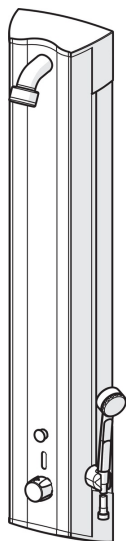

Reserve deler