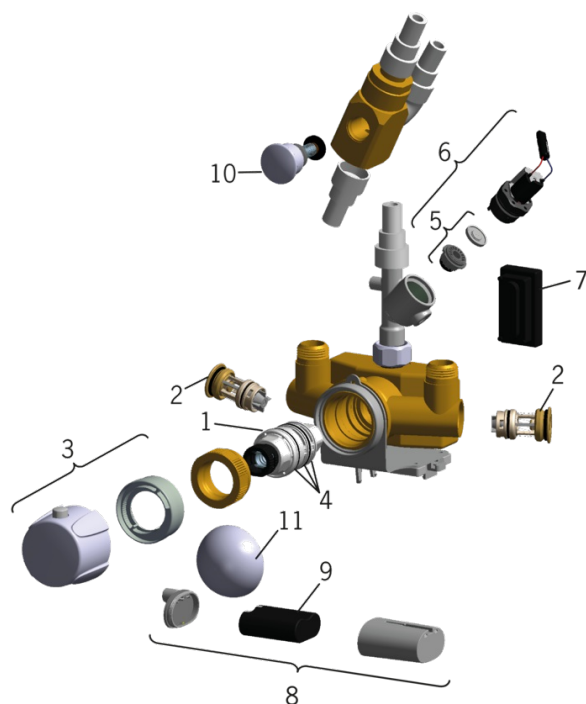

Reserve deler

SP6662F

Navn	Kode	NRF
01 Termostatstyrt reguleringskassett	178780V	4204922
02 Smussfilter	178295	4204595
03 Temperaturreguleringsgrep	178794V	4204467
04 O-ringsett	178796V	4204923
05 Membran m/støttering	199205V	4204493
06 Magnetventil, komplett	199206V	4204494
07 Sensor, 6 V	600202V	4203384
08 Batteriboks komplett	199417V	4204433
09 Lithium batteri, 2CR5 6 V	198330	4204804
10 Omkaster	209695	4204616
11 Låsbart temp.ratt	199276V	4204416