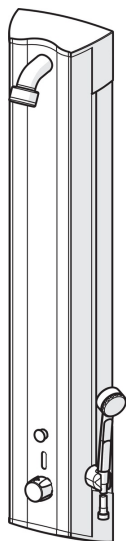

Reservdelar

SP6662F

Namn	Kod	RSK
01 Termostat/reglerkassett	178780V	8592310
02 Smutsfilter/backventiler	178295	8347549
03 Temperaturratt	178794V	8592309
04 O-ringssats	178796V	8592311
05 Membran sats	199205V	8347826
06 Magnetventil	199206V	8347827
07 Sensor, 6 V	600202V	
08 Batteribox	199417V	8347833
09 Litiumbatteri, 2CR5 6 V	198330	8347585
10 Omkastare	209695	8347557
11 Skyddskåpa	199276V	8592316