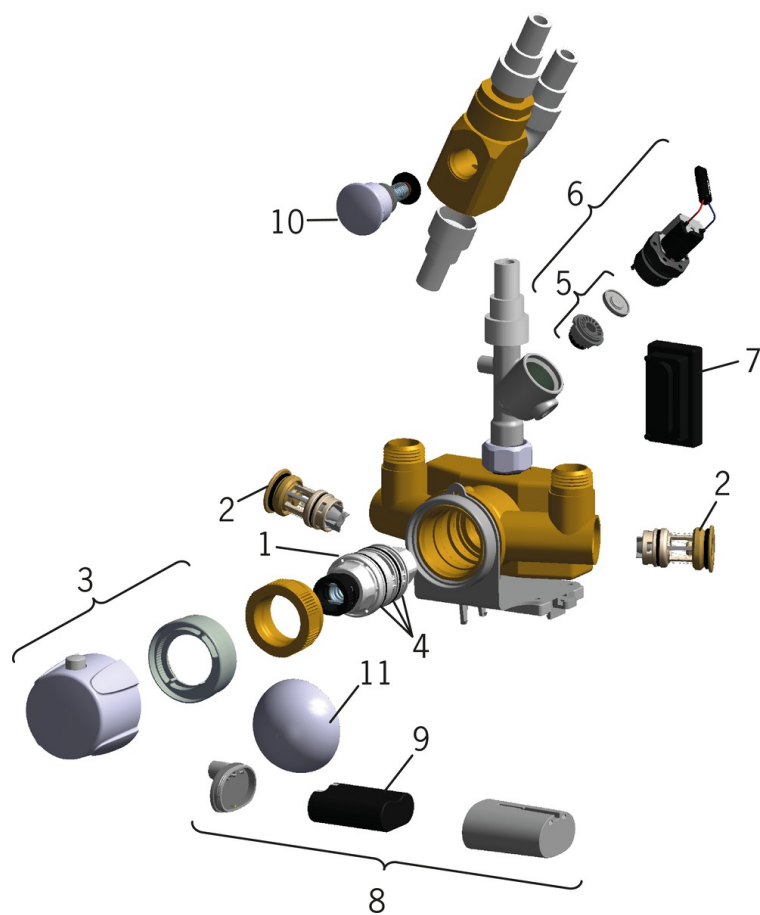

EAN: 6414150071379
static.oras.com/6662F-109

Sensorstyrd duschpanel med termostatblandare och separat handdusch, temperaturratt på panelen för individuell inställning av temperatur. Batteridriven 6 V, flexibla dolda anslutningar, 3/4" lekande mutter. Duschen startas genom att föra handen inom sensorns startområde. Duschen flödar så länge man står i sensorns känslighetsområde och stängs av automatiskt när du lämnar sensorns känslighetsområde. Duschen kan stängas av för städning. Duschpanelen är utrustad med smutsfilter, backventiler och en flödesbegränsare. Flöde 9.0 l/min.

Reservdelar

SP6662F

Namn	Kod	RSK
01 Termostat/reglerkassett	178780V	8592310
02 Smutsfilter/backventiler	178295	8347549
03 Temperaturratt	178794V	8592309
04 O-ringssats	178796V	8592311
05 Membran sats	199205V	8347826
06 Magnetventil	199206V	8347827
07 Sensor, 6 V	600202V	
08 Batteribox	199417V	8347833
09 Litiumbatteri, 2CR5 6 V	198330	8347585
10 Omkastare	209695	8347557
11 Skyddskåpa	199276V	8592316