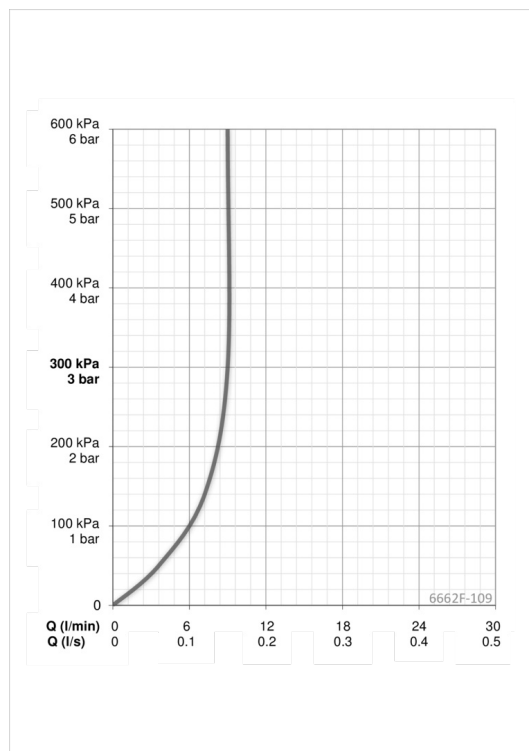

Teknisk data

Flödesegenskaper

Flöde vid 300 kPa (med flödesbegränsare) **0.15 l/s**

Tekniska egenskaper

Varmvattenanslutning **max. +70°C**
 Arbetsstryck **100 - 1000 kPa**
 Anslutning, mått **G3/4**
 Installationsmått **CC150**
 Material **Aluminium**

Programinställningar

Efterflödestid **5 s (0-255 s)**
 Max. flödestid **5 min (0 - 30 min)**
 Öppningsavstånd **0-5 cm**

Elektroniska egenskaper

Batteri **Lithium 2CR5 6 V**

Bestämmelser

EMC Directive **CE 89/336/EEC**
 EN standard **EN 15091**
 Ljudklass **I (ISO 3822)**
 Kapslingsklass **IP 55**