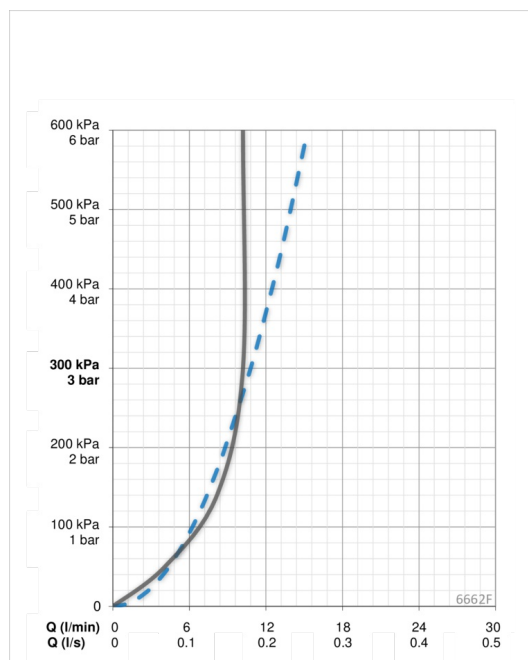

Аксесуари (продаються окремо): 199880 Мильниця, 199881 Опорна рукоятка.

- Громадські та напів громадські місця
- Безконтактні, Живлення від батарейки, Термостатичні
- На стіні
- Алюміній/Хром
- Ручка регулювання температури
- Ручний душ
- Запобіжник від опіків при 38 °C
- Термостатичний картридж для автоматичного контролю температури, Зворотний клапан(-и), Грязьовий фільтр
- Інфрачервоний датчик автофокусування, Електромагнітний клапан з імпульсним керуванням, Індикатор низького заряду акумулятора
- Настроювання ПЗ регулюється за допомогою магнітного ключа

ТЕХНІЧНІ ДАНІ

Параметри витрати води

Витрата води (300 кПа)	0.18 l/s
Витрата води (300 кПа) (з обмежувачем витоку)	0.17 l/s
Втрата тиску при витраті води 0.2 л/с	350 kPa

Технічні характеристики

Гаряча вода	max. +70°C
Робочий тиск	100 - 1000 kPa
Розмір з'єднання	G3/4
Ширина установки	CC150
Матеріал	Алюміній

Настроювання ПЗ

Тривалість кінцевого зливу	5 s
Максимальний час подачі води	5 min
Відстань відкриття	0-5 cm

Електронні параметри

Батарейка	Lithium 2CR5 6 V

Правила

Директива EMC	CE 89/336/EEC
EN стандарти	EN 1111, EN 15091
Рівень шуму	I (ISO 3822)
Клас захисту	IP 55

Тип дозволу

STF Сертифікат	VTT-RTH-00114-11
ETA-Danmark	VA 1.43/19334
UN38.3	BP 0001-3