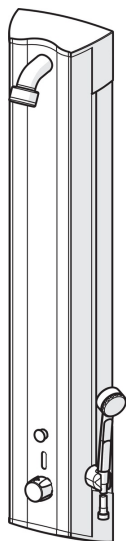

Безконтактна термостатична душова панель з ручним душем та рукояткою регулювання температури. Працює від батарейки 6 В. Подача води починається при піднесенні руки до датчика на відстань реагування. Подача води триває доки користувач стоїть під душем. Коли користувач виходить за межі відстані реагування, подача води зупиняється автоматично.

Аксесуари (продаються окремо): 199880 Мильниця, 199881 Опорна рукоятка.

- Громадські та напів громадські місця
- Безконтактні, Живлення від батарейки, Термостатичні
- На стіні
- Алюміній/Хром
- Ручка регулювання температури
- Ручний душ
- Запобіжник від опіків при 38 °C
- Термостатичний картридж для автоматичного контролю температури, Зворотний клапан(-и), Грязьовий фільтр
- Інфрачервоний датчик автофокусування, Електромагнітний клапан з імпульсним керуванням, Індикатор низького заряду акумулятора
- Настроювання ПЗ регулюється за допомогою магнітного ключа

ТЕХНІЧНІ ДАНІ

Параметри витрати води

Витрата води (300 кПа)	0.18 l/s
Витрата води (300 кПа) (з обмежувачем витоку)	0.17 l/s
Втрата тиску при витраті води 0.2 л/с	350 kPa

Технічні характеристики

Гаряча вода	max. +70°C
Робочий тиск	100 - 1000 kPa
Розмір з'єднання	G3/4
Ширина установки	CC150
Матеріал	Алюміній

Тип дозволу

STF Сертифікат	VTT-RTH-00114-11
ETA-Danmark	VA 1.43/19334
UN38.3	BP 0001-3

Запасні частини

SP6662F

Назва	Код
01 Термостатичний картридж	178780V
02 Грязьові фільтри	178295
03 Ручка регулювання температури	178794V
04 O-кільце, комплект	178796V
05 Опорне кільце мембрани	199205V
06 Електромагнітний клапан	199206V
07 Сенсор, 6 V	600202V
08 Футляр батарейки	199417V
09 Літієва батарейка, 2CR5 6 V	198330
10 Перемикач	209695
11 Захисна чашка	199276V