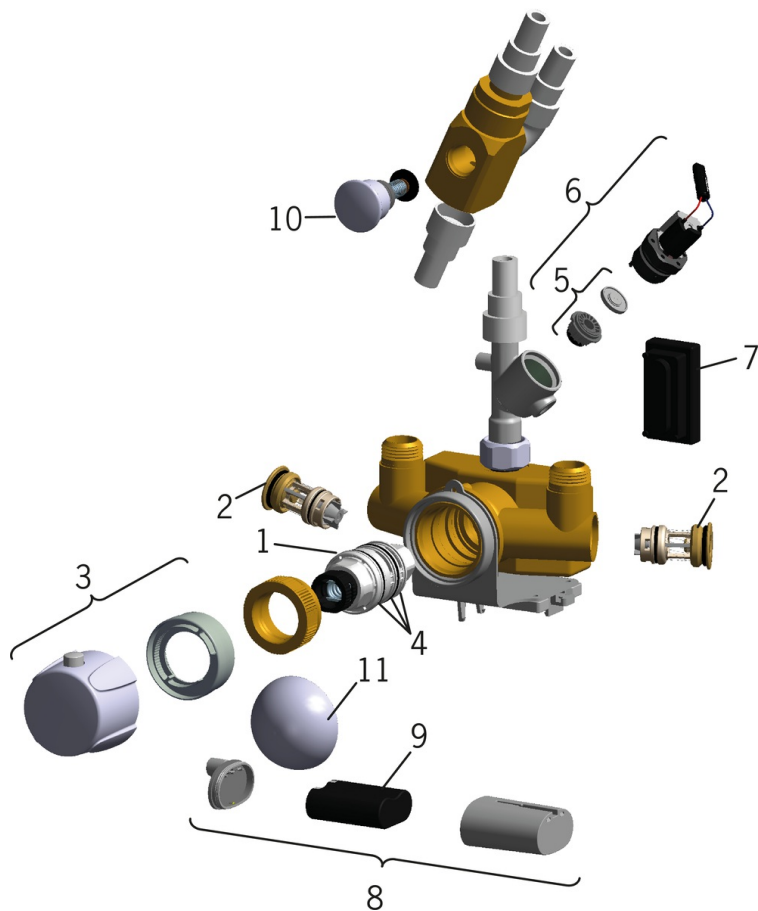

Настроювання ПЗ

Тривалість кінцевого зливу	5 s
Максимальний час подачі води	5 min
Відстань відкриття	0-5 cm

Електронні параметри

Батарейка	Lithium 2CR5 6 V
-----------	-------------------------

Правила

Директива EMC	CE 89/336/EEC
EN стандарти	EN 1111, EN 15091
Рівень шуму	I (ISO 3822)
Клас захисту	IP 55

Тип дозволу

STF Сертифікат	VTT-RTH-00114-11
ETA-Danmark	VA 1.43/19334
UN38.3	BP 0001-3

Запасні частини

SP6662F

Назва	Код
01 Термостатичний картридж	178780V
02 Грязьові фільтри	178295
03 Ручка регулювання температури	178794V
04 O-кільце, комплект	178796V
05 Опорне кільце мембрани	199205V
06 Електромагнітний клапан	199206V
07 Сенсор, 6 V	600202V
08 Футляр батарейки	199417V
09 Літієва батарейка, 2CR5 6 V	198330
10 Перемикач	209695
11 Захисна чашка	199276V