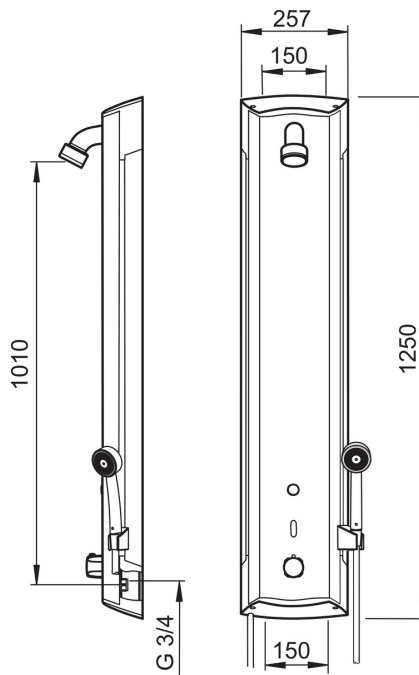

Запасні частини

SP6662F

Назва	Код
01 Термостатичний картридж	178780V
02 Грязьові фільтри	178295
03 Ручка регулювання температури	178794V
04 O-кільце, комплект	178796V
05 Опорне кільце мембрани	199205V
06 Електромагнітний клапан	199206V
07 Сенсор, 6 V	600202V
08 Футляр батарейки	199417V
09 Літієва батарейка, 2CR5 6 V	198330
10 Перемикач	209695
11 Захисна чашка	199276V