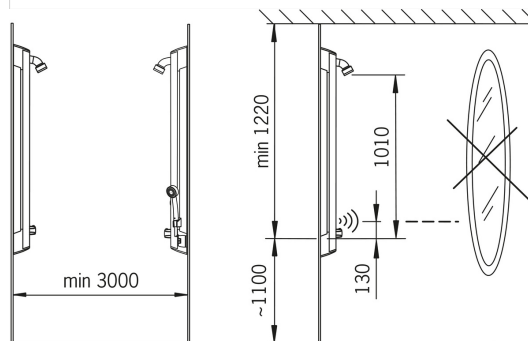

Аксесуари (продаються окремо): 199880 Мильниця, 199881 Опорна рукоятка.

- Громадські та напів громадські місця
- Безконтактні, Живлення від батарейки, Термостатичні
- На стіні
- Алюміній/Хром
- Ручка регулювання температури
- Ручний душ
- Запобіжник від опіків при 38 °C
- Термостатичний картридж для автоматичного контролю температури, Зворотний клапан(-и), Грязьовий фільтр
- Інфрачервоний датчик автофокусування, Електромагнітний клапан з імпульсним керуванням, Індикатор низького заряду акумулятора
- Настроювання ПЗ регулюється за допомогою магнітного ключа

ТЕХНІЧНІ ДАНІ

Параметри витрати води

Витрата води (300 кПа)	0.18 l/s
Витрата води (300 кПа) (з обмежувачем витоку)	0.17 l/s
Втрата тиску при витраті води 0.2 л/с	350 kPa

Технічні характеристики

Гаряча вода	max. +70°C
Робочий тиск	100 - 1000 kPa
Розмір з'єднання	G3/4
Ширина установки	CC150
Матеріал	Алюміній

Настроювання ПЗ

Тривалість кінцевого зливу	5 s
Максимальний час подачі води	5 min
Відстань відкриття	0-5 cm

Електронні параметри

Батарейка	Lithium 2CR5 6 V

Правила

Директива EMC	CE 89/336/EEC
EN стандарти	EN 1111, EN 15091
Рівень шуму	I (ISO 3822)
Клас захисту	IP 55

Тип дозволу

STF Сертифікат	VTT-RTH-00114-11
ETA-Danmark	VA 1.43/19334
UN38.3	BP 0001-3