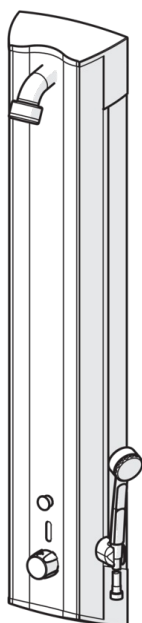

Varuosad

SP662FT

	Nimetus	Kood
01	Termostaat/seadeosa	178780V
02	Prügipüüdurid (2tk)	178295
03	Temperatuuriseadekahv	178794V
04	O-tihendikomplekt	178796V
05	Membraan koos tugialusega	199205V
06	Magnetventiil	199206V
07	Sensor, 6 V	600200V
08	Voolukarbik, 12 V	199387V
09	Suundvahetaja	209695
10	Turvakate	199276V