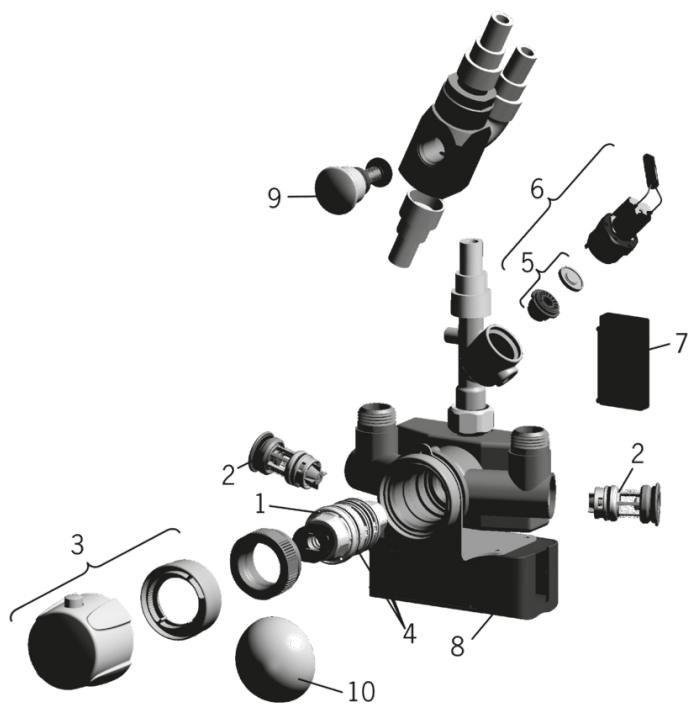

### SP662FT

	Nimetus	Kood
01	Termostaat/seadeosa	178780V
02	Prügipüüdurid (2tk)	178295
03	Temperatuuriseadekahv	178794V
04	O-tihendikomplekt	178796V
05	Membraan koos tugialusega	199205V
06	Magnetventiil	199206V
07	Sensor, 6 V	600200V
08	Voolukarbik, 12 V	199387V
09	Suundvahetaja	209695
10	Turvakate	199276V