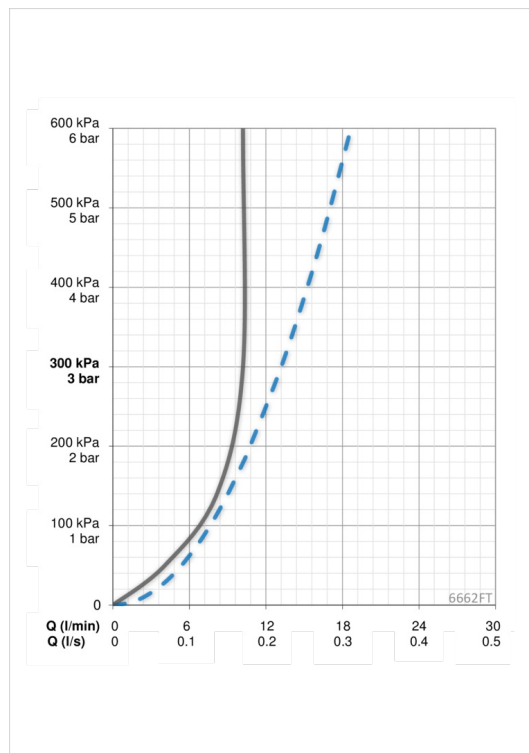

EAN: 6414150047374

www.oras.com/ee/products/oras/product/6662FT

Kontaktivaba termostaadiga dušipaneel käsiduši ja temperatuuriseadakahvaga. Pingestamine, 12 V läbi eraldi kanaltransformaatori Oras nr. 199099. Avanemine toimub käe viimisel sensori toimimisaslas. Dušist voolab vesi senikaua, kuni dušivõtja on toimimisaslas. Toimimisaslast lahkudes lakkab veevool automaatselt.

Eraldi on võimalik tellida: seebihoidja (Oras nr. 199880) ja käepide (Oras nr. 199881).

- Avalikud kasutuskohad
- Kontaktivabad segistid, Eraldi alaldi, Termostaatsegistid
- Seinapealne paigaldus
- Alumiinium/Kroom
- Temperatuuriseadakahv
- Käsidušš
- Termostaat automaatseks temperatuuri seadmiseks, Prügipüüdur(id), Tagasilöögiklapid

Tehnilised andmed

Vooluhulk

Vooluhulk 300 kPa	0.22 l/s
Normvooluhulk 300 kPa (vooluhulga piirajaga)	0.17 l/s

Tehnilised omadused

Kuum vesi	max. +70°C
Kasutussurve	100 - 1000 kPa
Ühenduse mõõt	G3/4
Paigalduslaius	CC150
Materjal	Alumiinium

Tarkvaraseaded

Järelvooluaja pikkus	5 s
Maksimaalne vee vooluaja pikkus	5 min
Avanemiskaugus	0-5 cm

Elektronika

Elektriliides	12 V

Määrused

EMC Direktiiv	CE 89/336/EEC
Hääleklass	I (ISO 3822)
Kaitseklass	IP 55

Tüübikinnitused

STF-sertifikaat	STF VTT-RTH-00114-11