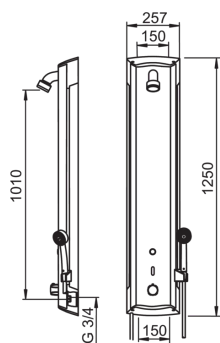

Varuosad

SP662FT

	Nimetus	Kood
01	Termostaat/seadeosa	178780V
02	Prügipüüdurid (2tk)	178295
03	Temperatuuriseadekahv	178794V
04	O-tihendikomplekt	178796V
05	Membraan koos tugialusega	199205V
06	Magnetventiil	199206V
07	Sensor, 6 V	600200V
08	Voolukarbik, 12 V	199387V
09	Suundvahetaja	209695
10	Turvakate	199276V