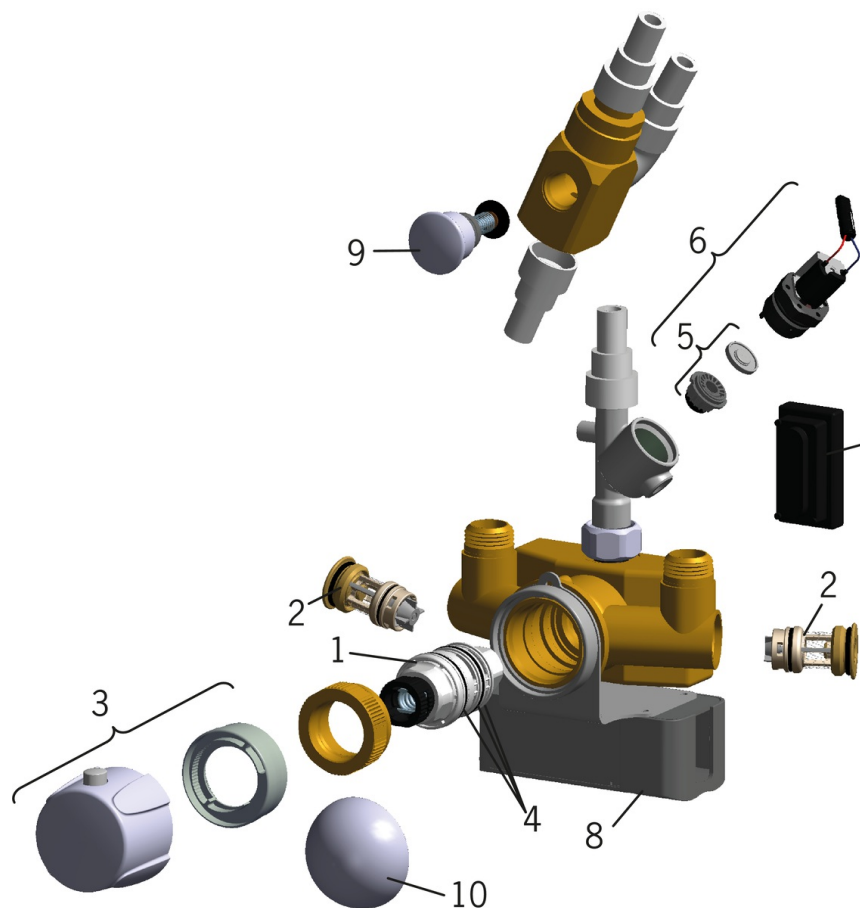

EAN: 6414150047848

RSK: 8126157

static.oras.com/6662ST

Sensorstyrd duschpanel med termostatblandare och separat handdusch, temperaturratt på panelen för individuell inställning av temperatur. Elanslutning 12 V via Oras transformator (199099), anslutning 40 cc ovanifrån. Duschen startas genom att föra handen inom sensorns startområde. Duschen flödar så länge man står i sensorns känslighetsområde och stängs av automatiskt när du lämnar sensorns känslighetsområde. Duschen kan stängas av för städning.

Teknisk data

Flödesegenskaper

 Flöde vid 300 kPa **0.18 l/s**

Tekniska egenskaper

Varmvattenanslutning **max. +70°C**
 Arbetsstryck **100 - 1000 kPa**
 Anslutning, mått **G3/4**
 Installationsmått **CC150**
 Material **Aluminium**

Godkännanden och Certifikat

 STF certifikat **VTT-RTH-00114-11**

Reservdelar

SP6662ST

Namn	Kod	RSK
01 Termostat/reglerkassett	178780V	8592310
02 Smutsfilter/backventiler	178295	8347549
03 Temperaturratt	178794V	8592309
04 O-ringssats	178796V	8592311
05 Membran sats	199205V	8347826
06 Magnetventil	199206V	8347827
07 Sensor, 6 V	600200V	8347896
08 Elbox, 12 V	199387V	8347771
09 Omkastare	209695	8347557
10 Skyddskåpa	199276V	8592316