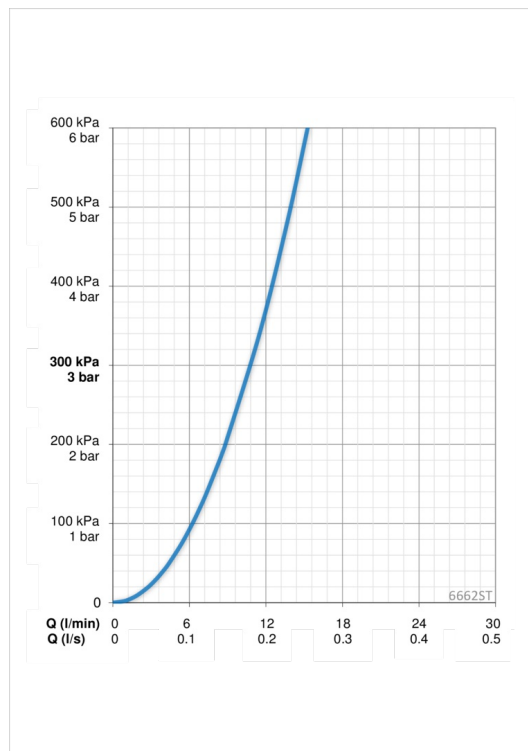

EAN: 6414150047848

RSK: 8126157

static.oras.com/6662ST

Sensorstyrd duschpanel med termostatblandare och separat handdusch, temperaturratt på panelen för individuell inställning av temperatur. Elanslutning 12 V via Oras transformator (199099), anslutning 40 cc ovanifrån. Duschen startas genom att föra handen inom sensorns startområde. Duschen flödar så länge man står i sensorns känslighetsområde och stängs av automatiskt när du lämnar sensorns känslighetsområde. Duschen kan stängas av för städning.

- Offentliga utrymmen
- Beröringsfri, Termostatblandare, Separat transformator
- Vägghöglad
- Aluminium/Krom
- Temperaturvred
- Smutsfilter
- Autofokus infraröd sensor, Magnetventil
- Justerbara programinställningar (med magnetnyckel)

Teknisk data

Flödesegenskaper

Flöde vid 300 kPa **0.18 l/s**

Tekniska egenskaper

Varmvattenanslutning **max. +70°C**
Arbetsstryck **100 - 1000 kPa**
Anslutning, mått **G3/4**
Installationsmått **CC150**
Material **Aluminium**

Programinställningar

Efterflödestid **5 s**
Max. flödestid **5 min**
Öppningsavstånd **0-5 cm**

Elektroniska egenskaper

El-anslutning **12 V**

Bestämmelser

EMC Directive **CE 89/336/EEC**
EN standard **EN 15091**
Ljudklass **I (ISO 3822)**
Kapslingsklass **IP 55**

Godkännanden och Certifikat

STF certifikat **VTT-RTH-00114-11**