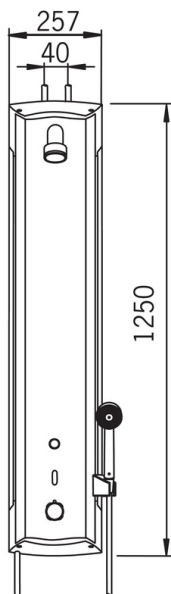

Reservdelar

SP6662ST

Namn	Kod	RSK
01 Termostat/reglerkassett	178780V	8592310
02 Smutsfilter/backventiler	178295	8347549
03 Temperaturratt	178794V	8592309
04 O-ringssats	178796V	8592311
05 Membran sats	199205V	8347826
06 Magnetventil	199206V	8347827
07 Sensor, 6 V	600200V	8347896
08 Elbox, 12 V	199387V	8347771
09 Omkastare	209695	8347557
10 Skyddskåpa	199276V	8592316