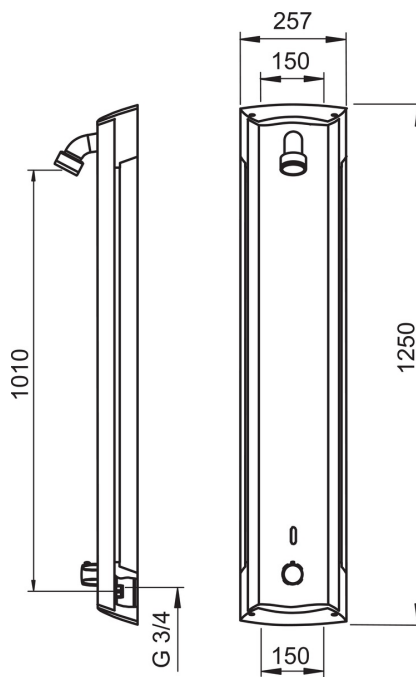

Запасні частини

SP6664F

Назва	Код
01 Термостатичний картридж	178780V
02 Грязьові фільтри	178295
03 Ручка регулювання температури	178794V
04 O-кілеце, комплект	178796V
05 Опорне кілеце мембрани	199205V
06 Електромагнітний клапан	199206V
07 Сенсор, 6 V	600202V
08 Футляр батарейки	199417V
09 Літєва батарейка, 2CR5 6 V	198330
10 Захисна чашка	199276V