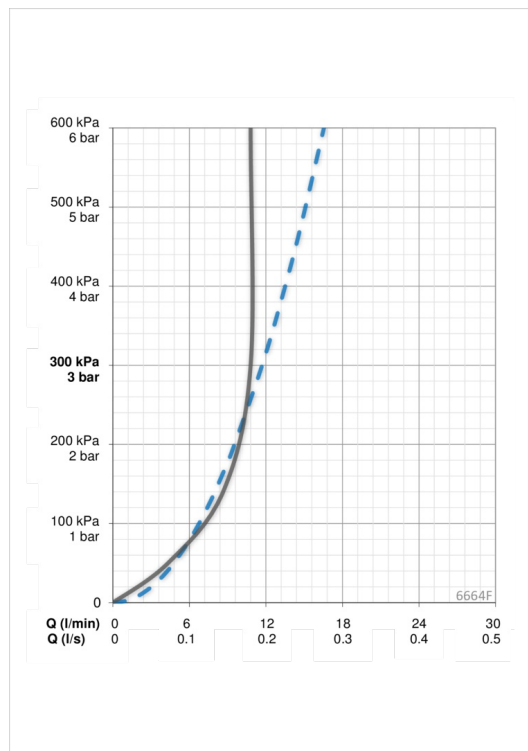

Аксесуари (продаються окремо): 199880 Мильниця, 199881 Опорна рукоятка.

- Громадські та напів громадські місця
- Безконтактні, Живлення від батарейки, Термостатичні
- На стіні
- Алюміній/Хром
- Ручка регулювання температури
- Залобіжник від опіків при 38 °C
- Термостатичний картридж для автоматичного контролю температури, Грязьовий фільтр, Зворотний клапан(-и)
- Інфрачервоний датчик автофокусування, Електромагнітний клапан з імпульсним керуванням, Індикатор низького заряду акумулятора
- Настроювання ПЗ регулюється за допомогою магнітного ключа

ТЕХНІЧНІ ДАНІ

Параметри витрати води

Витрата води (300 кПа)	0.195 l/s
Витрата води (300 кПа) (з обмежувачем витoku)	0.18 l/s
Втрата тиску при витраті води 0.2 л/с	300 кПа

Технічні характеристики

DN-розмір (номінальний розмір)	DN15
Гаряча вода	max. +70°C
Робочий тиск	100 - 1000 кПа
Розмір з'єднання	G3/4
Ширина установки	CC150
Матеріал	Алюміній

Настроювання ПЗ

Тривалість кінцевого зливу	5 s
Максимальний час подачі води	5 min
Відстань відкриття	0-5 cm

Електронні параметри

Батарея	Lithium 2CR5 6 V

Правила

Директива EMC	CE 89/336/EEC
EN стандарти	EN 1111, EN 15091
Рівень шуму	I (ISO 3822)
Клас захисту	IP 55

Тип дозволу

STF Сертифікат	VTT-RTH-00114-11
ETA-Danmark	VA 1.43/19334
UN38.3	BP 0001-3