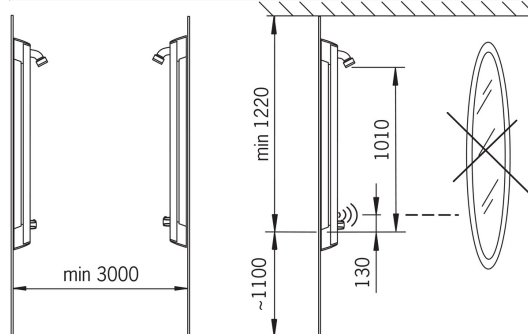

Аксесуари (продаються окремо): 199880 Мильниця, 199881 Опорна рукоятка.

- Громадські та напів громадські місця
- Безконтактні, Живлення від батарейки, Термостатичні
- На стіні
- Алюміній/Хром
- Ручка регулювання температури
- Залобіжник від опіків при 38 °C
- Термостатичний картридж для автоматичного контролю температури, Грязьовий фільтр, Зворотний клапан(-и)
- Інфрачервоний датчик автофокусування, Електромагнітний клапан з імпульсним керуванням, Індикатор низького заряду акумулятора
- Настроювання ПЗ регулюється за допомогою магнітного ключа

ТЕХНІЧНІ ДАНІ

Параметри витрати води

Витрата води (300 кПа)	0.195 l/s
Витрата води (300 кПа) (з обмежувачем витoku)	0.18 l/s
Втрата тиску при витраті води 0.2 л/с	300 кПа

Технічні характеристики

DN-розмір (номінальний розмір)	DN15
Гаряча вода	max. +70°C
Робочий тиск	100 - 1000 кПа
Розмір з'єднання	G3/4
Ширина установки	CC150
Матеріал	Алюміній

Настроювання ПЗ

Тривалість кінцевого зливу	5 s
Максимальний час подачі води	5 min
Відстань відкриття	0-5 cm

Електронні параметри

Батарея	Lithium 2CR5 6 V

Правила

Директива EMC	CE 89/336/EEC
EN стандарти	EN 1111, EN 15091
Рівень шуму	I (ISO 3822)
Клас захисту	IP 55

Тип дозволу

STF Сертифікат	VTT-RTH-00114-11
ETA-Danmark	VA 1.43/19334
UN38.3	BP 0001-3