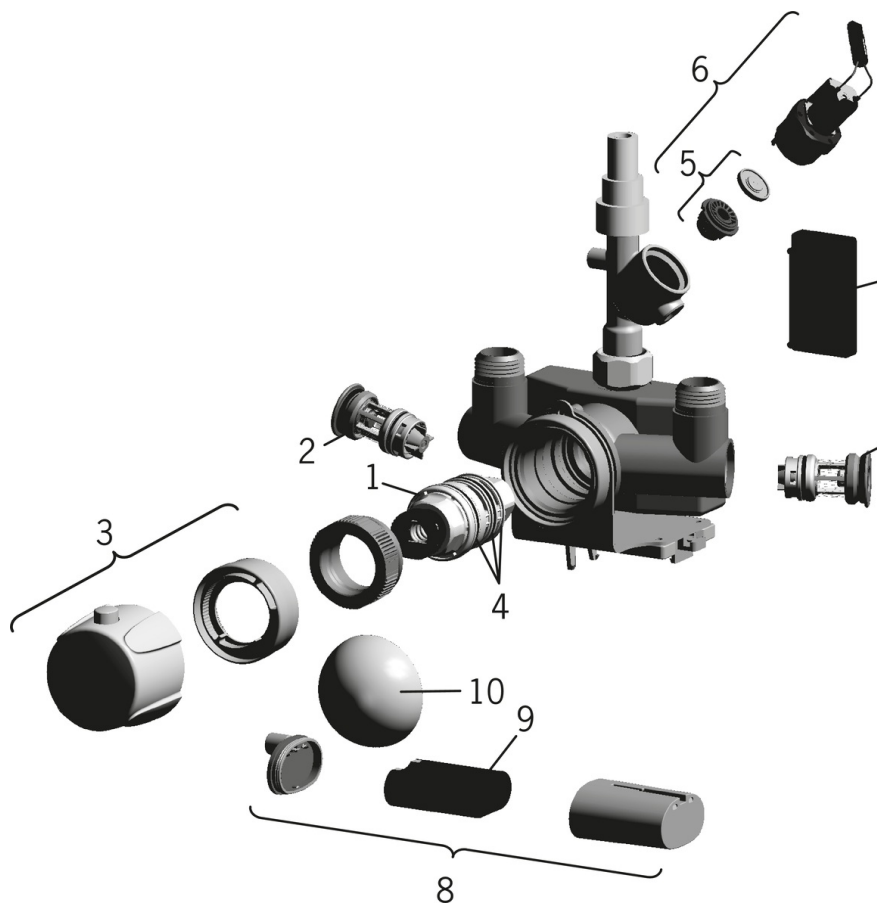

ТЕХНІЧНІ ДАНІ

Параметри витрати води

Витрата води (300 кПа)	0.195 l/s
Витрата води (300 кПа) (з обмежувачем витoku)	0.18 l/s
Втрата тиску при витраті води 0.2 л/с	300 кПа

Технічні характеристики

DN-розмір (номінальний розмір)	DN15
Гаряча вода	max. +70°C
Робочий тиск	100 - 1000 кПа
Розмір з'єднання	G3/4
Ширина установки	CC150
Матеріал	Алюміній

Настроювання ПЗ

Тривалість кінцевого зливу	5 s
Максимальний час подачі води	5 min
Відстань відкриття	0-5 cm

Електронні параметри

Батарея	Lithium 2CR5 6 V
---------	-------------------------

Правила

Директива EMC	CE 89/336/EEC
EN стандарти	EN 1111, EN 15091
Рівень шуму	I (ISO 3822)
Клас захисту	IP 55

Тип дозволу

STF Сертифікат	VTT-RTH-00114-11
ETA-Danmark	VA 1.43/19334
UN38.3	BP 0001-3

Запасні частини

SP6664F

Назва	Код
01 Термостатичний картридж	178780V
02 Грязьові фільтри	178295
03 Ручка регулювання температури	178794V
04 O-кілеце, комплект	178796V
05 Опорне кілеце мембрани	199205V
06 Електромагнітний клапан	199206V
07 Сенсор, 6 V	600202V
08 Футляр батарейки	199417V
09 Літєва батарейка, 2CR5 6 V	198330
10 Захисна чашка	199276V