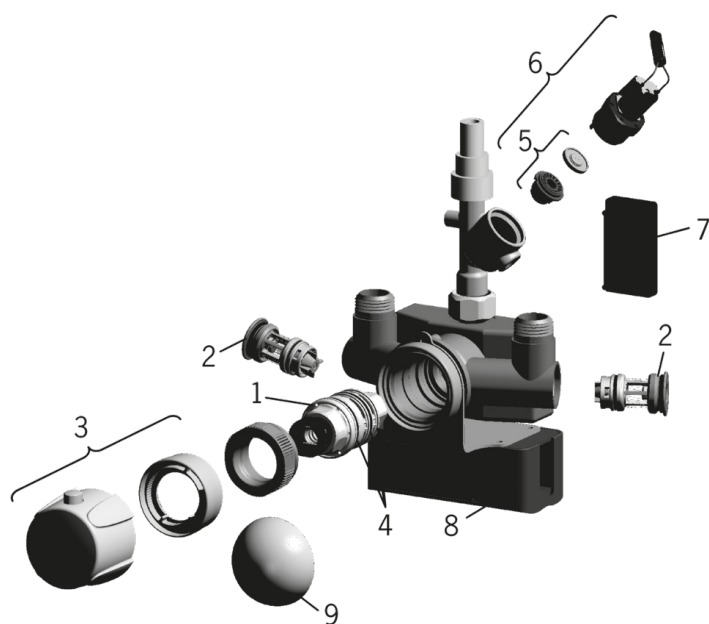

EAN: 6414150047381

www.oras.com/ua/products/oras/product/6664FT

Безконтактна термостатична душева панель з рукояткою регулювання температури. Електричне підключення 12 В через окремий шинний трансформатор (Oras 199099). подача води починається при піднесенні руки до датчика на відстань реагування. подача води триває доки користувач стоїть під душем. Коли користувач виходить за межі відстані реагування, подача води зупиняється автоматично.

Настроювання ПЗ

Тривалість кінцевого зливу	5 s
Максимальний час подачі води	5 min
Відстань відкриття	0-5 cm

Електронні параметри

Електроживлення	12 V
-----------------	-------------

Правила

Директива EMC	CE 89/336/EEC
EN стандарти	EN 1111 , EN 15091
Рівень шуму	I (ISO 3822)
Клас захисту	IP 55

Тип дозволу

STF Сертифікат	STF VTT-RTH-00114-11
----------------	-----------------------------

Запасні частини

SP6664FT

Назва	Код
01 Термостатичний картридж	178780V
02 Грязьові фільтри	178295
03 Ручка регулювання температури	178794V
04 O-кільце, комплект	178796V
05 Опорне кільце мембрани	199205V
06 Електромагнітний клапан	199206V
07 Сенсор, 6 V	600200V
08 Корпус джерела живлення, 12 V	199387V
09 Захисна чашка	199276V