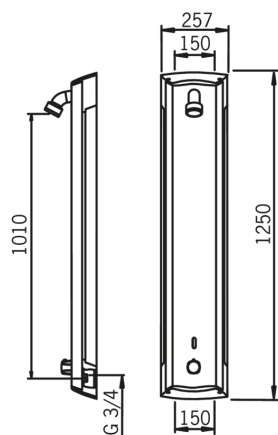

Запасні частини

SP6664FT

Назва	Код
01 Термостатичний картридж	178780V
02 Грязьові фільтри	178295
03 Ручка регулювання температури	178794V
04 O-кільце, комплект	178796V
05 Опорне кільце мембрани	199205V
06 Електромагнітний клапан	199206V
07 Сенсор, 6 V	600200V
08 Корпус джерела живлення, 12 V	199387V
09 Захисна чашка	199276V