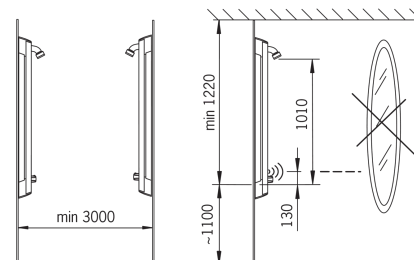

Акcesуари (продаються окремо): 199880 Мильниця 199881 Опорна рукоятка

- Громадські та напів громадські місця
- Безконтактні, Окремий трансформатор, Термостатичні
- На стіні
- Алюміній/Хром
- Ручка регулювання температури
- Термостатичний картридж для автоматичного контролю температури, Грязьовий фільтр, Зворотний клапан(-и)
- Інфрачервоний датчик автофокусування, Електромагнітний клапан з імпульсним керуванням
- з гнучкими трубками
- Adjustable settings (with magnetic key)

ТЕХНІЧНІ ДАНІ

Параметри витрати води

Витрата води (300 кПа)	0.195 l/s
Витрата води (300 кПа) (з обмежувачем витоків)	0.18 l/s

Технічні характеристики

Гаряча вода	max. +70°C
Робочий тиск	100 - 1000 кПа
Розмір з'єднання	G3/4
Ширина установки	CC150
Матеріал	Aluminium

Настроювання ПЗ

Тривалість кінцевого зливу	5 s
Максимальний час подачі води	5 min
Відстань відкриття	0-5 cm

Електронні параметри

Електроживлення	12 V

Правила

Директива EMC	CE 89/336/EEC
EN стандарти	EN 1111 , EN 15091
Рівень шуму	I (ISO 3822)
Клас захисту	IP 55

Тип дозволу

STF Сертифікат	STF VTT-RTH-00114-11