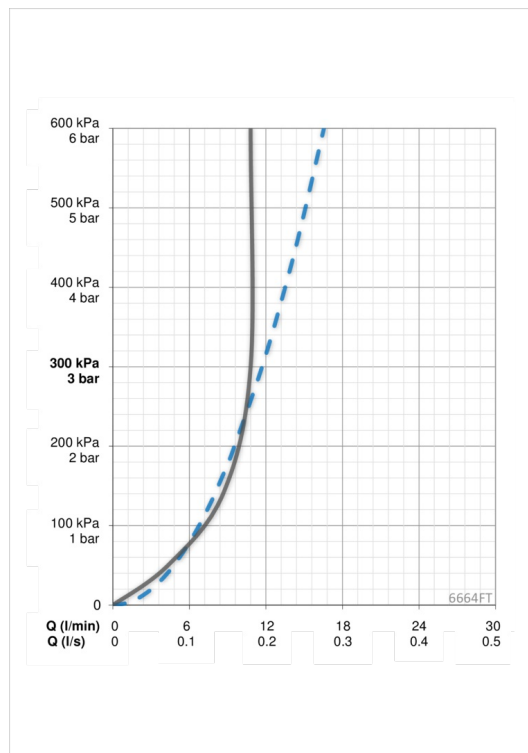

Акcesуари (продаються окремо): 199880 Мильниця 199881 Опорна рукоятка

- Громадські та напів громадські місця
- Безконтактні, Окремий трансформатор, Термостатичні
- На стіні
- Алюміній/Хром
- Ручка регулювання температури
- Термостатичний картридж для автоматичного контролю температури, Грязьовий фільтр, Зворотний клапан(-и)
- Інфрачервоний датчик автофокусування, Електромагнітний клапан з імпульсним керуванням
- з гнучкими трубками
- Adjustable settings (with magnetic key)

ТЕХНІЧНІ ДАНІ

Параметри витрати води

Витрата води (300 кПа)	0.195 l/s
Витрата води (300 кПа) (з обмежувачем витоків)	0.18 l/s

Технічні характеристики

Гаряча вода	max. +70°C
Робочий тиск	100 - 1000 кПа
Розмір з'єднання	G3/4
Ширина установки	CC150
Матеріал	Aluminium

Настроювання ПЗ

Тривалість кінцевого зливу	5 s
Максимальний час подачі води	5 min
Відстань відкриття	0-5 cm

Електронні параметри

Електроживлення	12 V

Правила

Директива EMC	CE 89/336/EEC
EN стандарти	EN 1111 , EN 15091
Рівень шуму	I (ISO 3822)
Клас захисту	IP 55

Тип дозволу

STF Сертифікат	STF VTT-RTH-00114-11