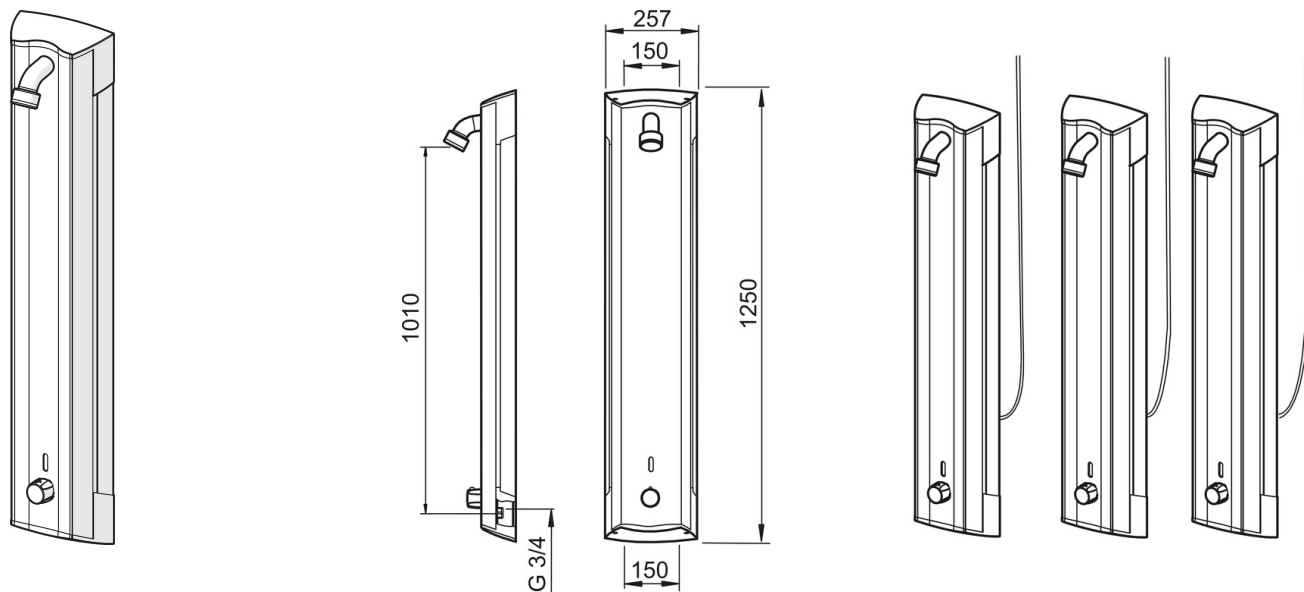

Varuosad

SP6664FTW

	Nimetus	Kood
01	Termostaat/seadeosa	178780V
02	Prügipüüdurid (2tk)	178295
03	Temperatuuriseadekehv	178794V
04	O-tihendikomplekt	178796V
05	Membraan koos tugialusega	199205V
06	Magnetventiil	199206V
07	Sensor, 12 V	600203V
08	Turvakate	199276V