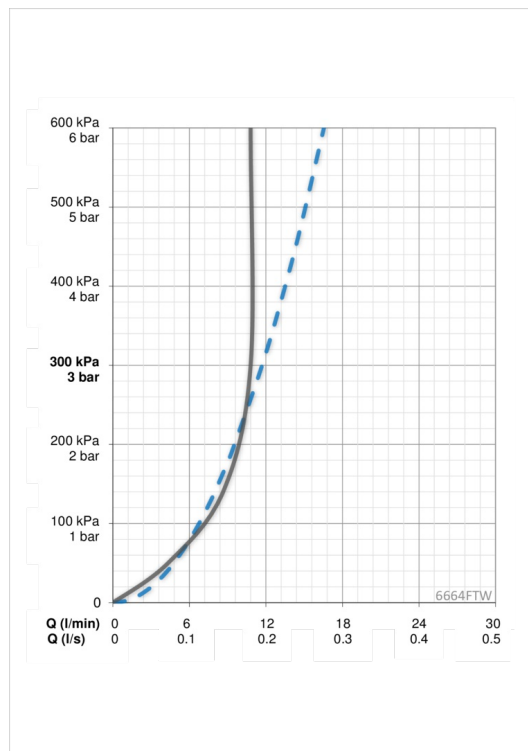

EAN: 6414150077456

www.oras.com/ee/products/oras/product/6664FTW

Kontaktivaba termostaadiga dušipaneel temperatuuriseadekahvaga. Pingestamine, 12 V läbi erald alaldi (Oras nr. 199275 kuni 4-le paneelile). Avanemine toimub käe viimisel sensori toimimisaslasse. Dušist voolab vesi senikaua, kuni dušivõtja on toimimisaslas. Toimimisalast lahkudes lakkab veevool automaatselt.

Eraldi on võimalik tellida: seebihoidja (Oras nr. 199880) ja käepide (Oras nr. 199881).

- Avalikud kasutuskohad
- Kontaktivaba segisti, Eraldi alaldi, Termostaatsegistid
- Seinapealne paigaldus
- Alumiinium/Kroom
- Temperatuuriseadekahv
- Termostaat automaatseks temperatuuri seadmiseks, Prügipüüdur(id), Tagasilöögiklapid
- Autofookusega infrapunasensor, Magnetventiil
- Magnetvõtmeaga muudetavad seadistused

Tehnilised andmed

Vooluhulk

Vooluhulk 300 kPa	0.195 l/s
Normvooluhulk 300 kPa (vooluhulga piirajaga)	0.18 l/s
Rõhukadu vooluhulgal (0.2 l/s)	300 kPa

Tehnilised omadused

Kuum vesi	max. +70°C
Kasutusurve	100 - 1000 kPa
Ühenduse mõõt	G3/4
Paigalduslaius	CC150
Materjal	Alumiinium

Tarkvaraseaded

Järelvooluaja pikkus	5 s
Maksimaalne vee vooluaja pikkus	5 min
Avanemiskaugus	0-5 cm

Elektronika

Elektriliides	12 V

Määrused

EMC Direktiiv	C E 89/336/EEC
EN standard	EN 1111 , EN 15091
Hääleklass	I (ISO 3822)
Kaitseklass	IP 55

Tüübikinnitused

ETA-Danmark	VA 1.43/19334