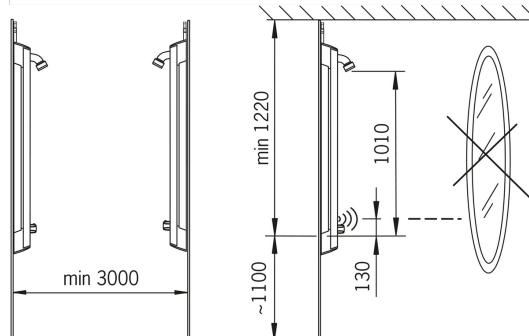

EAN: 6414150047862
RSK: 8126158
static.oras.com/6664ST

Sensorstyrd duschpanel med termostatblandare, temperaturratt på panelen för individuell inställning av temperatur. Elanslutning 12 V via Oras transformator (199099), anslutning 40 cc ovanifrån. Duschen startas genom att föra handen inom sensorns startområde. Duschen flödar så länge man står i sensorns känslighetsområde och stängs av automatiskt när du lämnar sensorns känslighetsområde. Duschen kan stängas av för städning.

- Offentliga utrymmen
- Beröringsfri, Termostatblandare, Separat transformator
- Vägghöglad
- Aluminium/Krom
- Temperaturvred
- Smutsfilter
- Autofokus infraröd sensor, Magnetventil
- Justerbara programinställningar (med magnetnyckel)

Teknisk data

Flödesegenskaper

Flöde vid 300 kPa **0.19 l/s**

Tekniska egenskaper

Varmvattenanslutning **max. +70°C**
Arbetsstryck **100 - 1000 kPa**
Anslutning, mått **G3/4**
Installationsmått **CC150**
Material **Aluminium**

Programinställningar

Efterflödestid **5 s**
Max. flödestid **5 min**
Öppningsavstånd **0-5 cm**

Elektroniska egenskaper

El-anslutning **12 V**

Bestämmelser

EMC Directive **CE 89/336/EEC**
EN standard **EN 15091**
Ljudklass **I (ISO 3822)**
Kapslingsklass **IP 55**

Godkännanden och Certifikat

STF certifikat **VTT-RTH-00114-11**