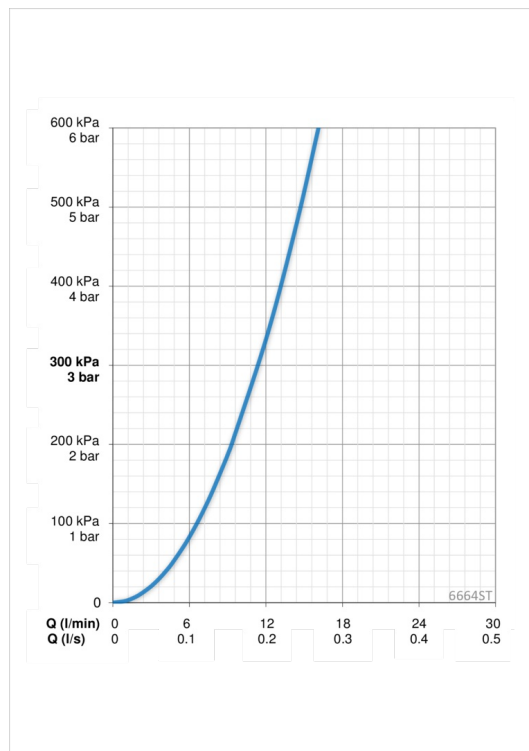

EAN: 6414150047862
RSK: 8126158
static.oras.com/6664ST

Sensorstyrd duschpanel med termostatblandare, temperaturratt på panelen för individuell inställning av temperatur. Elanslutning 12 V via Oras transformator (199099), anslutning 40 cc ovanifrån. Duschen startas genom att föra handen inom sensorns startområde. Duschen flödar så länge man står i sensorns känslighetsområde och stängs av automatiskt när du lämnar sensorns känslighetsområde. Duschen kan stängas av för städning.

- Offentliga utrymmen
- Beröringsfri, Termostatblandare, Separat transformator
- Vägghöglad
- Aluminium/Krom
- Temperaturvred
- Smutsfilter
- Autofokus infraröd sensor, Magnetventil
- Justerbara programinställningar (med magnetnyckel)

Teknisk data

Flödesegenskaper

Flöde vid 300 kPa **0.19 l/s**

Tekniska egenskaper

Varmvattenanslutning **max. +70°C**
Arbetsstryck **100 - 1000 kPa**
Anslutning, mått **G3/4**
Installationsmått **CC150**
Material **Aluminium**

Programinställningar

Efterflödestid **5 s**
Max. flödestid **5 min**
Öppningsavstånd **0-5 cm**

Elektroniska egenskaper

El-anslutning **12 V**

Bestämmelser

EMC Directive **CE 89/336/EEC**
EN standard **EN 15091**
Ljudklass **I (ISO 3822)**
Kapslingsklass **IP 55**

Godkännanden och Certifikat

STF certifikat **VTT-RTH-00114-11**