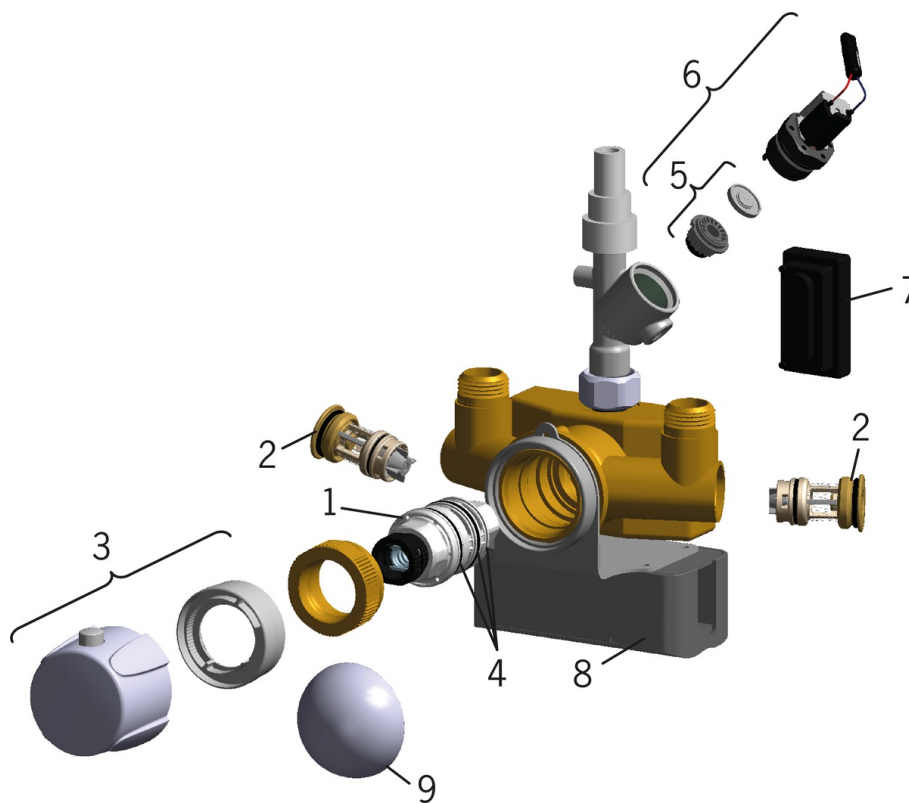

Reservdelar

SP6664ST

Namn	Kod	RSK
01 Termostat/reglerkassett	178780V	8592310
02 Smutsfilter/backventiler	178295	8347549
03 Temperaturratt	178794V	8592309
04 O-ringssats	178796V	8592311
05 Membran sats	199205V	8347826
06 Magnetventil	199206V	8347827
07 Elbox, 12 V	199387V	8347771
08 Sensor, 6 V	600200V	8347896
09 Skyddskåpa	199276V	8592316