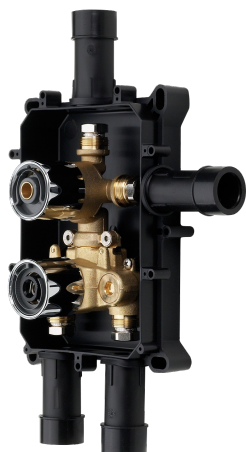

EAN: 6414150050510

www.oras.com/ee/products/oras/product/7118

- Vannituba, Dušš
- Varjatud keha
- Seinasisene paigaldus
- Pööratav suundvahetaja, Integreeritud vooluhulga seadekahva
- Prügipüüdur(id), Termostaat automaatseks temperatuuri seadmiseks

Tehnilised andmed

Vooluhulk

Veekulu säästurežiimil survel 300 kPa	0.24 l/s
Vooluhulk 300 kPa	0.33 l/s
Rõhukadu vooluhulgal (0.2 l/s)	165 kPa
Rõhukadu vooluhulgal (0.3 l/s)	250 kPa

Tehnilised omadused

Kuum vesi	max. +80°C
Kasutussurve	100 - 1000 kPa
Ühenduse mõõt	Ø15 mm
Materjal	Messing

Määrused

Hääleklass	I (ISO 3822)
------------	---------------------

Tüübikinnitused

STF-sertifikaat	STF VTT-RTH-00101-11
-----------------	-----------------------------

Varuosad

SP7118

	Nimetus	Kood
01	Kasutusventiil/suundvahetaja	198282V
02	Prügipüüdurid (2tk)	178295
03	Termostaat/seadeosa	178780V