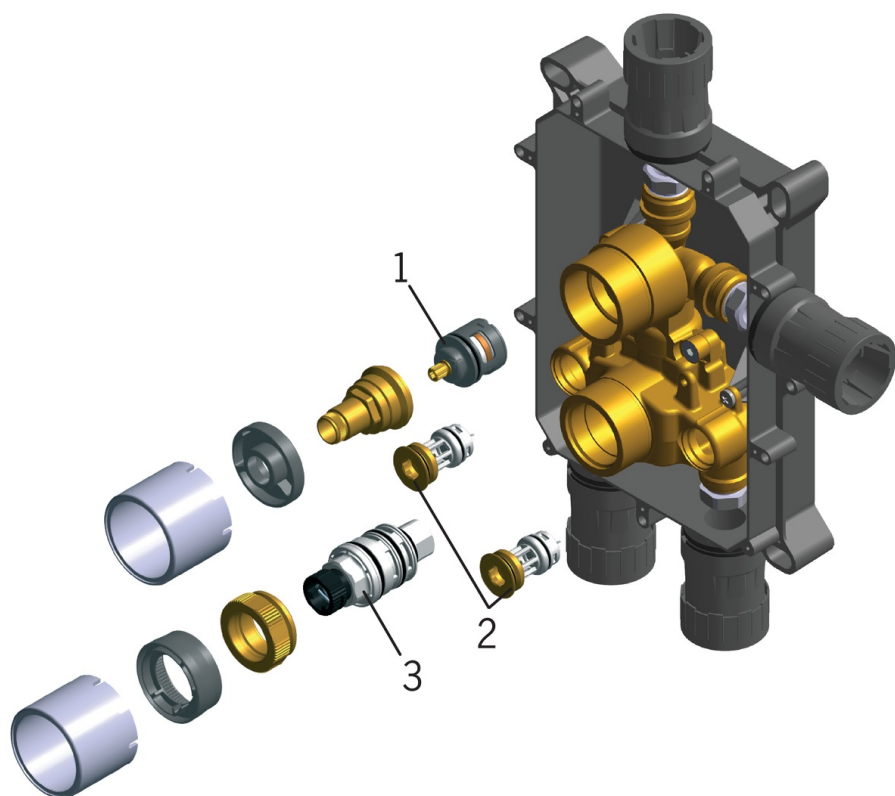

EAN: 6414150050510

www.oras.com/ee/products/oras/product/7118

- Vannituba, Dušš
- Varjatud keha
- Seinasisene paigaldus
- Pööratav suundvahetaja, Integreeritud vooluhulga seadekahva
- Prügipüüdur(id), Termostaat automaatseks temperatuuri seadmiseks

Tehnilised andmed

Vooluhulk

Veekulu säästurežiimil survel 300 kPa	0.24 l/s
Vooluhulk 300 kPa	0.33 l/s
Rõhukadu vooluhulgal (0.2 l/s)	165 kPa
Rõhukadu vooluhulgal (0.3 l/s)	250 kPa

Tehnilised omadused

Kuum vesi	max. +80°C
Kasutussurve	100 - 1000 kPa
Ühenduse mõõt	Ø15 mm
Materjal	Messing

Määrused

Hääleklass	I (ISO 3822)
------------	---------------------

Tüübikinnitused

STF-sertifikaat	STF VTT-RTH-00101-11
-----------------	-----------------------------

Varuosad

SP7118

	Nimetus	Kood
01	Kasutusventiil/suundvahetaja	198282V
02	Prügipüüdurid (2tk)	178295
03	Termostaat/seadeosa	178780V