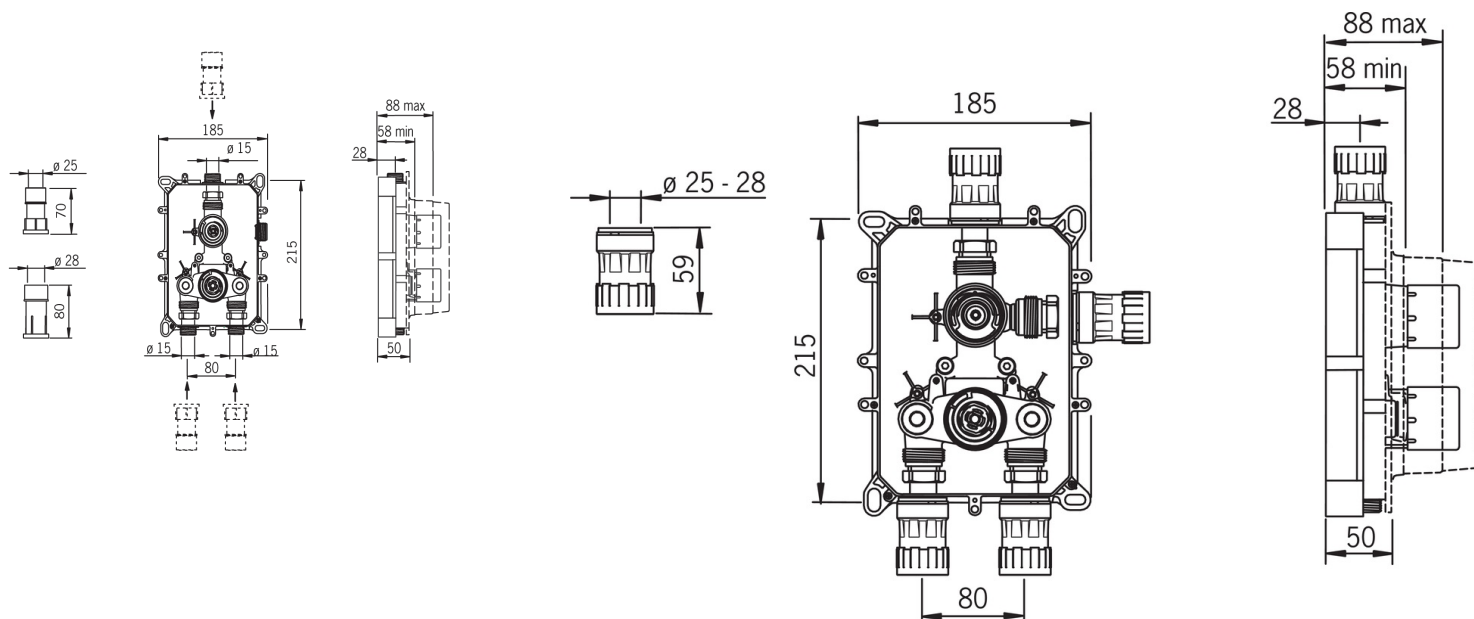

Varuosad

SP7118

	Nimetus	Kood
01	Kasutusventiil/suundvahetaja	198282V
02	Prügipüüdurid (2tk)	178295
03	Termostaat/seadeosa	178780V