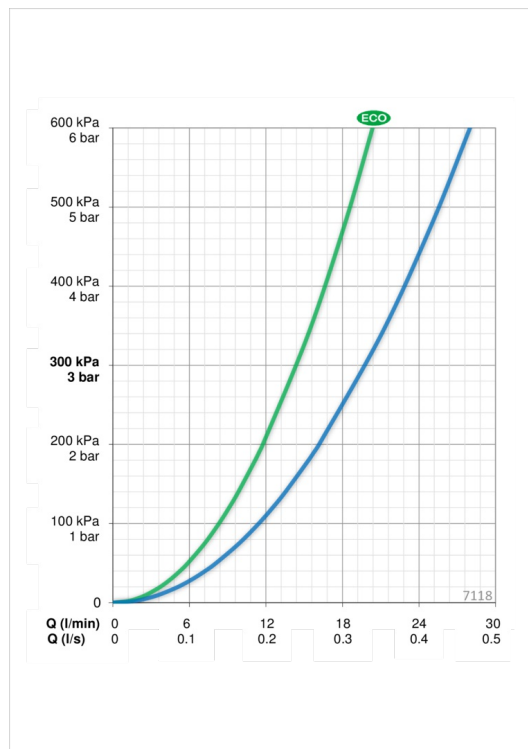

Tüübikinnitused

STF-sertifikaat	STF VTT-RTH-00101-11