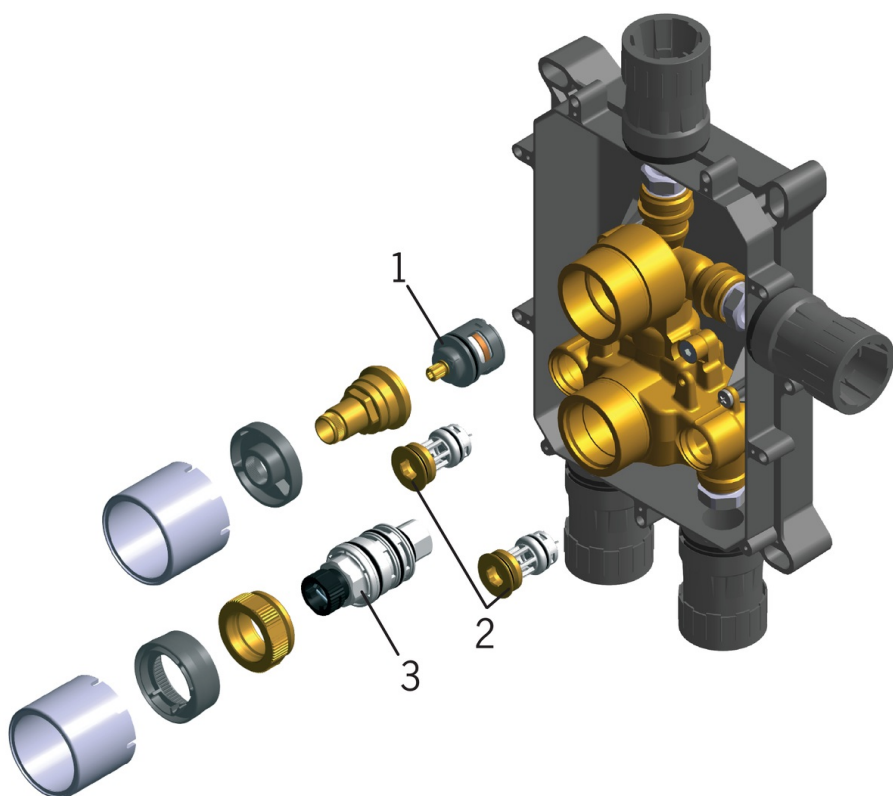

7118 Oras - Piiloasennusosa amme- ja suihkuhanalle

EAN: 6414150050510
LVI: 6318150

www.oras.com/fi/products/oras/product/7118

Piiloasennusosa termostaattiselle amme- ja suihkuhanalle. Hanassa on kaksi ulostuloa, roskasihdit ja yksisuuntaventtiilit. Tuote sopii pintaosille: Oras Optima 7188 ja Oras Cubista 2888.

Täyttää pohjoismaiset rakennusmääräykset.

- Kylpyhuone, Suihku
- Piiloasennusosa
- Piiloasennus seinään
- Käännettävä vaihdin, Integroitu määränsäätökahvaan
- Roskasiivilät, Termostaattinen säätöosa
- Sopii pintaosille 7188 ja 2888

Määräykset

Ääniluokka	I (ISO 3822)
------------	---------------------

Tyyppihyväksynät

STF sertifikaatti	STF VTT-RTH-00101-11
-------------------	-----------------------------

Varaosat

SP7118

	Nimi	Koodi	LVI
01	Vaihdin/Säätöosa	198282V	6422112
02	Roskasiivilät	178295	6421216
03	Termostaattinen säätöosa	178780V	6421004