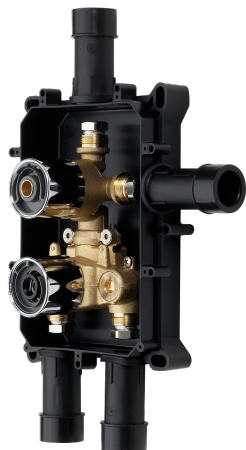

7118 Oras - Piiloasennusosa amme- ja suihkuhanalle

EAN: 6414150050510
LVI: 6318150

www.oras.com/fi/products/oras/product/7118

Piiloasennusosa termostaattiselle amme- ja suihkuhanalle. Hanassa on kaksi ulostuloa, roskasihdit ja yksisuuntaventtiilit. Tuote sopii pintaosille: Oras Optima 7188 ja Oras Cubista 2888.

Täyttää pohjoismaiset rakennusmääräykset.

- Kylpyhuone, Suihku
- Piiloasennusosa
- Piiloasennus seinään
- Käännettävä vaihdin, Integroitu määränsäätökahvaan
- Roskasiivilät, Termostaattinen säätöosa
- Sopii pintaosille 7188 ja 2888

Tekniset tiedot

Virtaamatiedot

Ekovirtaama 300 kPa	0.24 l/s
Virtaama 300 kPa	0.33 l/s
Painehäviö virtaamalla (0.2 l/s)	165 kPa
Painehäviö virtaamalla (0.3 l/s)	250 kPa

Tekniset ominaisuudet

Lämmin vesi	max. +80°C
Käyttöpaine	100 - 1000 kPa
Liitännäiskoko	Ø15 mm
Materiaali	Messinki

Määräykset

Ääniluokka	I (ISO 3822)
------------	---------------------

Tyyppihyväksynät

STF sertifikaatti	STF VTT-RTH-00101-11
-------------------	-----------------------------

Varaosat

SP7118

	Nimi	Koodi	LVI
01	Vaihdin/Säätöosa	198282V	6422112
02	Roskasiivilät	178295	6421216
03	Termostaattinen säätöosa	178780V	6421004