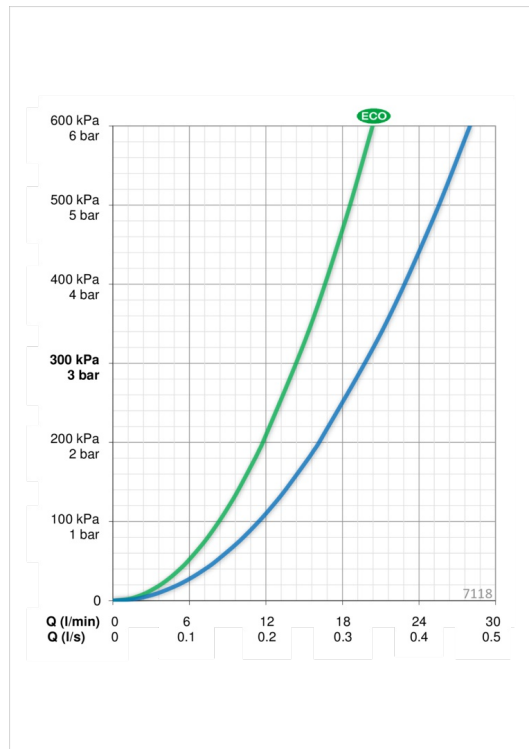

Tyyppihyväksynät

STF sertifikaatti	STF VTT-RTH-00101-11