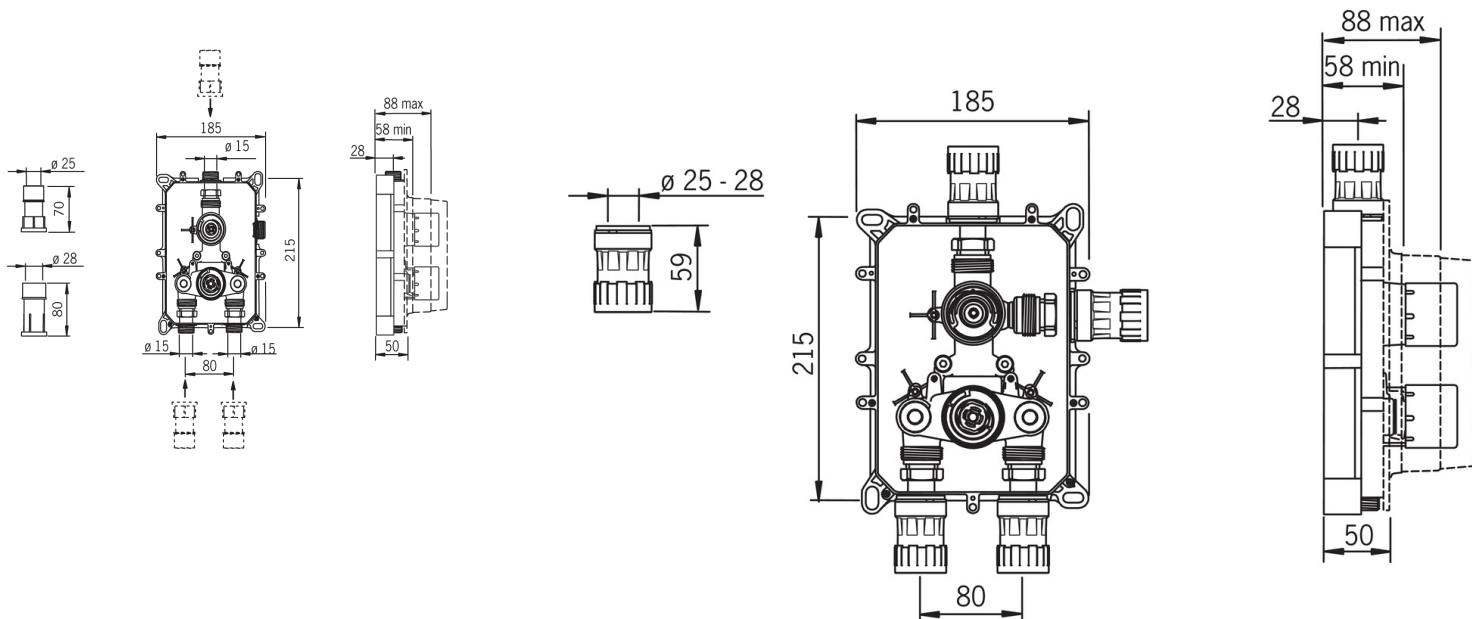

Varaosat

SP7118

	Nimi	Koodi	LVI
01	Vaihdin/Säätöosa	198282V	6422112
02	Roskasiivilät	178295	6421216
03	Termostaattinen säätöosa	178780V	6421004