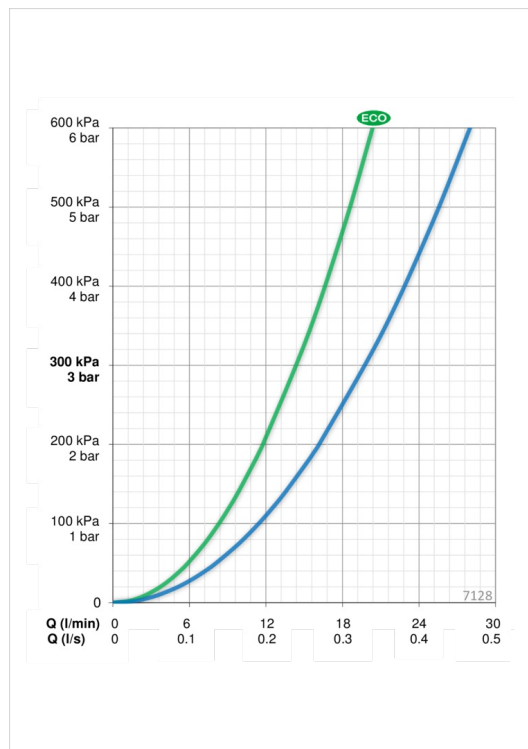

Määrused

Hääleklass	II (ISO 3822)