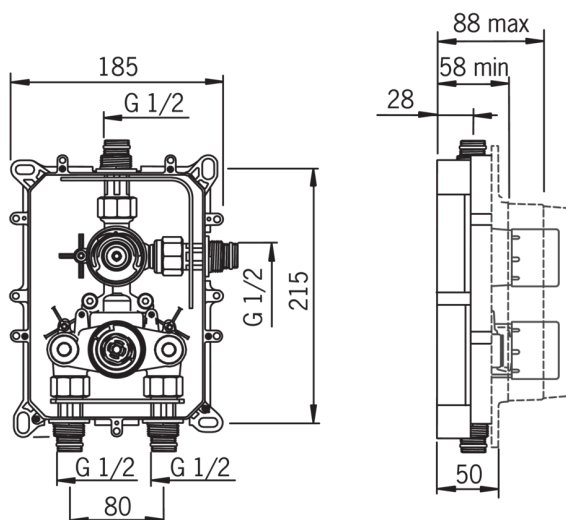

Varuosad

SP7128

	Nimetus	Kood
01	Kasutusventiil/suundvahetaja	198282V
02	Prügipüüdurid (2tk)	178295
03	Termostaat/seadeosa	178780V