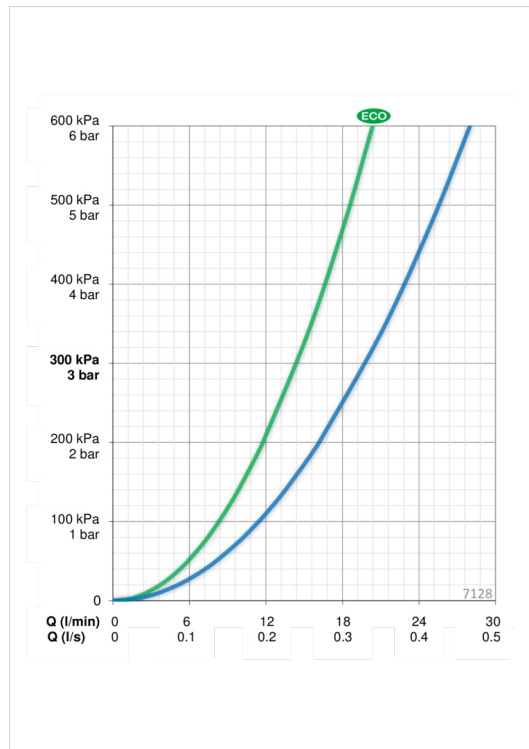

Noteikumi

Trokšņu klase	II (ISO 3822)