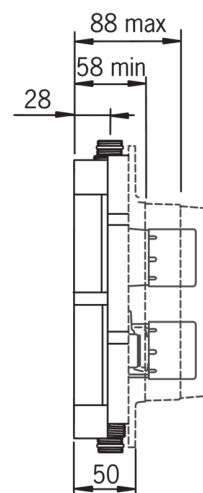

EAN: 6414150050534

www.oras.com/lv/products/oras/product/7128

Zemapmetuma vannas un dušas termostata jaucējkrāna darba daļa. Vannas/dušas termostata jaucējkrāns uztur stabilu izvēlēto ūdens temperatūru, jo ātri un precīzi reaģē uz pienākošā ūdens temperatūras izmaiņām. Temperatūras regulēšanas rokturī ir temperatūras ierobežojoša poga, kuru nospiežot var iestatīt karstāku ūdeni (iestatīts uz 38°). Jaucējkrāns aprīkots ar filtriem, vienvirziena vārstiem. Komplektē ar dekoratīvo daļu Oras nr. 8578, 2888 vai 7188. Karstā ūdens pievads kreisajā pusē.

- Vannas istabā, Duša
- Korpus
- Sienas montāža ar iebūvēto daļu
- Pretvārsts (-i), Dubļu filtrs (-i), Termostata kasete automātiskai temperatūras kontrolei
- BLUESWITCH Trīseju vārsts

Tehniskie dati

Plūsma

Eco-plūsma pie 300 kPa	0.24 l/s
Ūdens plūsma pie 300 kPa	0.33 l/s
Normatīvais spiediens (0.3 l/s)	250 kPa

Tehniskās īpašības

Karstā ūdens piegāde	max. +80°C
Darba spiediens	100 - 1000 kPa
Savienojuma izmērs	G1/2
Materiāls	brass

Noteikumi

Trokšņu klase	II (ISO 3822)
---------------	----------------------

Rezerves daļas

SP7128

	Nosaukums	Kods
01	Trīseju vārsts	198282V
02	Dubļu filtrs	178295
03	Termostata kasete	178780V