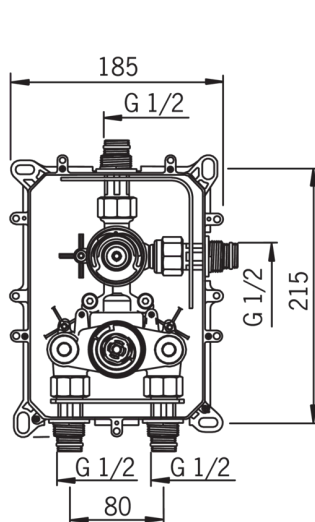

EAN: 6414150050534

www.oras.com/lv/products/oras/product/7128

Zemapmetuma vannas un dušas termostata jaucējkrāna darba daļa. Vannas/dušas termostata jaucējkrāns uztur stabilu izvēlēto ūdens temperatūru, jo ātri un precīzi reaģē uz pienākošā ūdens temperatūras izmaiņām. Temperatūras regulēšanas rokturī ir temperatūras ierobežojoša poga, kuru nospiežot var iestatīt karstāku ūdeni (iestatīts uz 38°). Jaucējkrāns aprīkots ar filtriem, vienvirziena vārstiem. Komplektē ar dekoratīvo daļu Oras nr. 8578, 2888 vai 7188. Karstā ūdens pievads kreisajā pusē.

- Vannas istabā, Duša
- Korpus
- Sienas montāža ar iebūvēto daļu
- Pretvārsts (-i), Dubļu filtrs (-i), Termostata kasete automātiskai temperatūras kontrolei
- BLUESWITCH Trīseju vārsts

Tehniskie dati

Plūsma

Eco-plūsma pie 300 kPa	0.24 l/s
Ūdens plūsma pie 300 kPa	0.33 l/s
Normatīvais spiediens (0.3 l/s)	250 kPa

Tehniskās īpašības

Karstā ūdens piegāde	max. +80°C
Darba spiediens	100 - 1000 kPa
Savienojuma izmērs	G1/2
Materiāls	brass

Noteikumi

Trokšņu klase	II (ISO 3822)
---------------	----------------------

Rezerves daļas

SP7128

	Nosaukums	Kods
01	Trīseju vārsts	198282V
02	Dubļu filtrs	178295
03	Termostata kasete	178780V