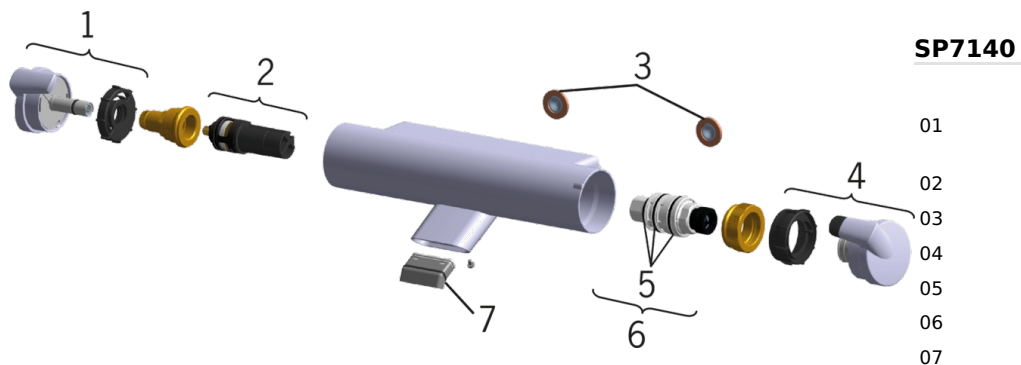

- Vonios kambarys, Dušas
- Termostatinis
- Sienoje montuojamas
- Chromas
- Easy-Grip Svirtis
- Integrated into flow control handle
- Eco flow control
- Limitation option for maximum temperature and flow-rate, Temperature preset fixable
- Thermostatic cartridge for automatic temperature control, Filtras

Techninės ypatybės

Vandens temperatūra	max. +80°C
Darbinis spaudimas	100 - 1000 kPa
Pajungimo dydis	G3/4
Montavimo plotis	CC150± 3 mm
Projekcija	93 mm
Medžiaga	brass

Reguliavimai

EN standartas	EN 1111
Triukšmo klasė	I (ISO 3822)

Patvirtinimo tipas

STF sertifikatas	STF VTT-RTH-00030-15
ETA-Danmark	VA 1.43/20446
Sintef	Sintef Nr. 3085

Atsarginės dalys

SP7140

	Pavadinimas	Kodas
01	Srovės reguliavimo rankenėlė	601267V
02	Perjungiklis	601278V
03	Filtras-tarpinė, G3/4	178375V
04	Temperatūros rankenėlė	601273V
05	Tarpinių komplektas	178796V
06	Termostatas	178780V
07	Įdėklas	601637V