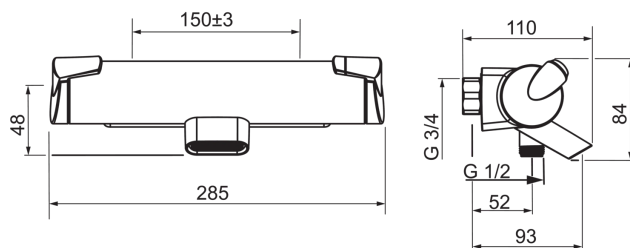

Patvirtinimo tipas

STF sertifikatas	STF VTT-RTH-00030-15
ETA-Danmark	VA 1.43/20446
Sintef	Sintef Nr. 3085