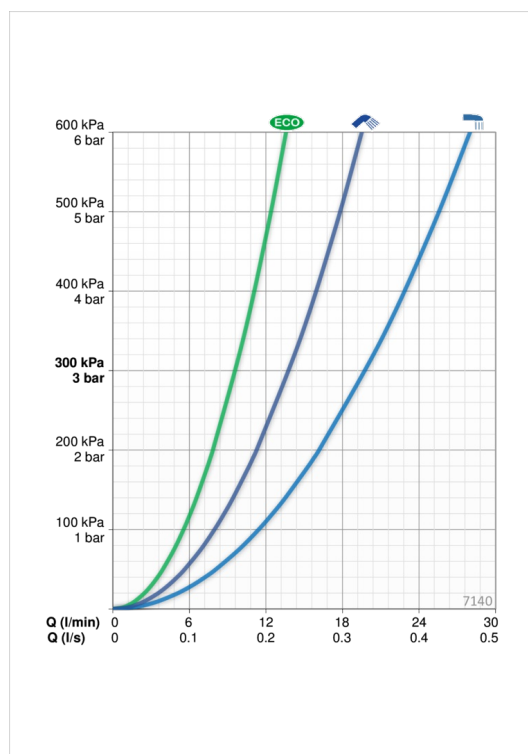

Patvirtinimo tipas

STF sertifikatas	STF VTT-RTH-00030-15
ETA-Danmark	VA 1.43/20446
Sintef	Sintef Nr. 3085