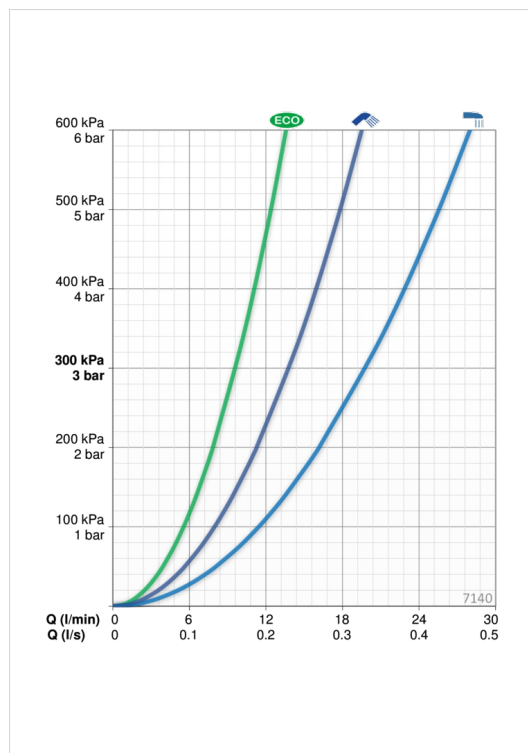

Apstiprinājumu veidi

STF Certifikāts	STF VTT-RTH-00030-15
ETA-Danmark	VA 1.43/20446
Sintef	Sintef Nr. 3085