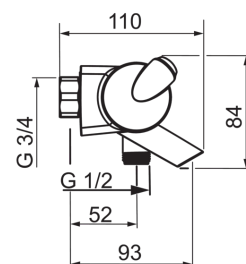

Apstiprinājumu veidi

STF Certifikāts	STF VTT-RTH-00030-15
ETA-Danmark	VA 1.43/20446
Sintef	Sintef Nr. 3085