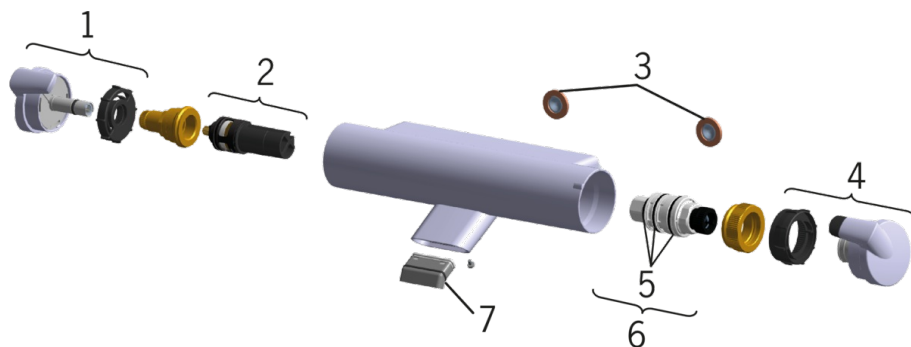

Rezerves daļas

SP7140

	Nosaukums	Kods
01	Plūsmas kontroles rokturis	601267V
02	Trīseju vārsts	601278V
03	Dubļu filtrs ar blīvi, G3/4	178375V
04	Temperatūras kontroles rokturis	601273V
05	Blīvgredzenu komplekts	178796V
06	Termostata kasete	178780V
07	Sprausla	601637V