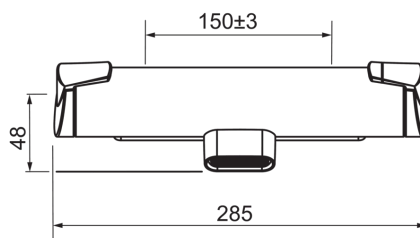

Apstiprinājumu veidi

STF Certifikāts	STF VTT-RTH-00030-15
ETA-Danmark	VA 1.43/20446
Sintef	Sintef Nr. 3085