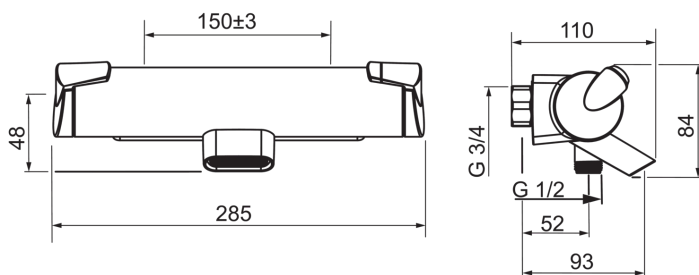

Rodzaj atestów

STF certyfikat	STF VTT-RTH-00030-15
ETA-Danmark	VA 1.43/20446
Sintef	Sintef Nr. 3085