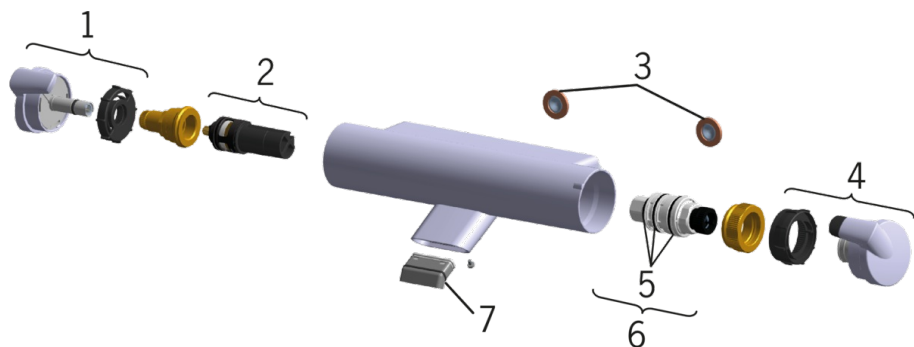

EAN: 6414150070402

www.oras.com/pl/products/oras/product/7140

Termostaticzna bateria wannowo-natryskowa z wygodnymi uchwytami. Łatwy w użyciu przełącznik i ogranicznik temperatury wody wbudowany w uchwyt. Ekologiczna kontrola wypływu wody. Bateria jest wyposażona w filtry siatkowe i zawory zwrotne.

- Łazienka, Natrysk
- Termostaticzna
- Montaż ścienny natynkowy
- Chrom
- Stała wylewka, Z rury profilowanej
- Dźwignia typu Easy-Grip, Pokrętło regulacji temperatury, Uchwyt regulacji strumienia
- Przełącznik obrotowy, Zintegrowany przełącznik/ kontrola wypływu wody
- Kontrola przepływu Eco
- Zabezpieczenie przed poparzeniem 38° C, Obudowa minimalizująca przewodzenie ciepła
- Głowica ceramiczna do ustawiania przepływu, Głowica termostaticzna do ustawiania temperatury, Zaworki zwrotne, Filtr siatkowy
- Bezpośrednie podłączenie, Gwint wewnętrzny
- WithoutCouplings

Właściwości techniczne

Woda ciepła zasilająca	max. +80°C
Ciśnienie robocze	100 - 1000 kPa
Wielkość przyłącza	G3/4
Szerokość instalacji	CC150± 3 mm
Projection	93 mm
Material	Brass/Plastic

Przepisy prawne

EN standard	EN 1111
Klasa głośności	I (ISO 3822)

Rodzaj atestów

STF certyfikat	STF VTT-RTH-00030-15
ETA-Danmark	VA 1.43/20446
Sintef	Sintef Nr. 3085

Części zamienne

SP7140

	Nazwa	Kod
01	Uchwyt regulacji strumienia	601267V
02	Przełącznik	601278V
03	Filtr uszczelniający, G3/4	178375V
04	Pokrętko regulacji temperatury	601273V
05	Oring-zestaw	178796V
06	Termostat - wkład	178780V
07	Perlator	601637V