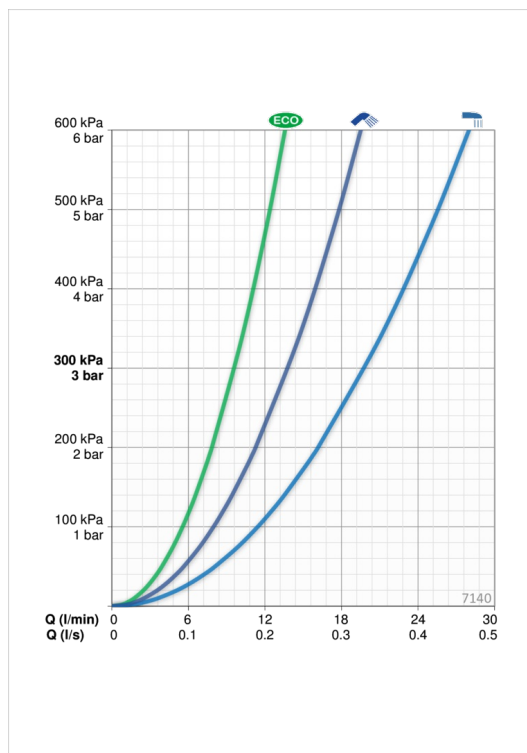

Rodzaj atestów

STF certyfikat	STF VTT-RTH-00030-15
ETA-Danmark	VA 1.43/20446
Sintef	Sintef Nr. 3085