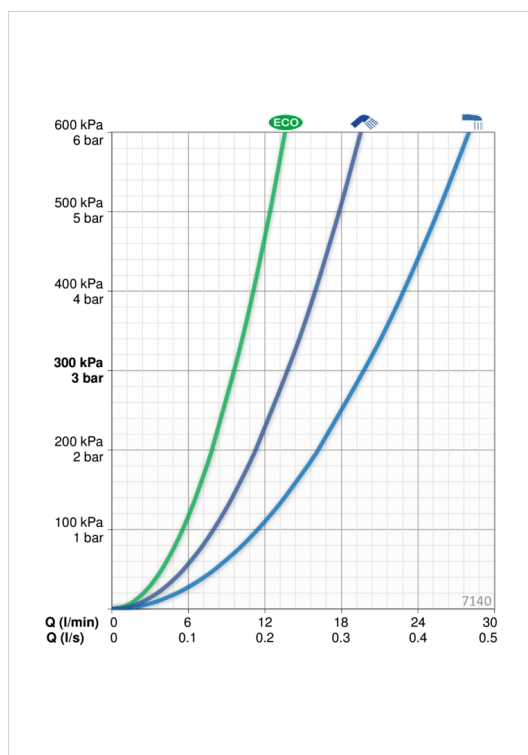

Тип дозволу

STF Сертифікат	STF VTT-RTH-00030-15
ETA-Danmark	VA 1.43/20446
Sintef	Sintef Nr. 3085