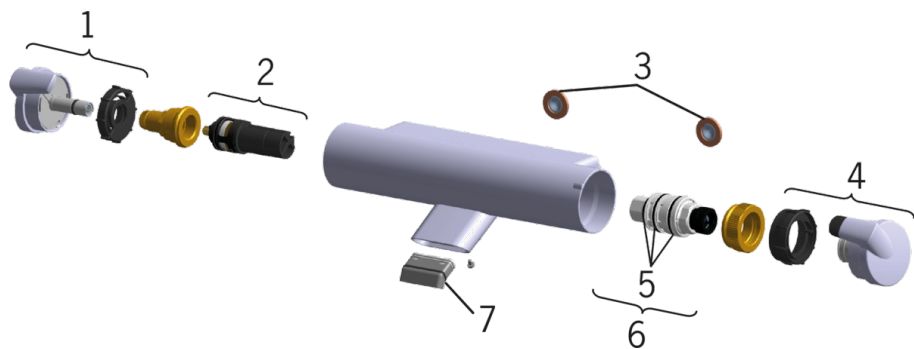

- Ванна кімната, Душ
- Термостатичні
- Настінний монтаж
- Хром
- Easy-Grip Важіль, Ручка регулювання температури, Ручка регулювання потоку
- Integrated into flow control handle
- Eco flow control
- Limitation option for maximum temperature and flow-rate, Temperature preset fixable
- Thermostatic cartridge for automatic temperature control, Грязьовий фільтр

Технічні характеристики

Гаряча вода	max. +80°C
Робочий тиск	100 - 1000 kPa
Розмір з'єднання	G3/4
Ширина установки	CC150± 3 mm
Довжина/відстань	93 mm
Матеріал	brass

Правила

EN стандарти	EN 1111
Рівень шуму	I (ISO 3822)

Тип дозволу

STF Сертифікат	STF VTT-RTH-00030-15
ETA-Danmark	VA 1.43/20446
Sintef	Sintef Nr. 3085

Запасні частини

SP7140

	Назва	Код
01	Ручка регулювання потоку	601267V
02	Перемикач	601278V
03	Ущільнювач фільтру, G3/4	178375V
04	Ручка регулювання температури	601273V
05	О-кільце, комплект	178796V
06	Термостатичний картридж	178780V
07	Форсунка	601637V