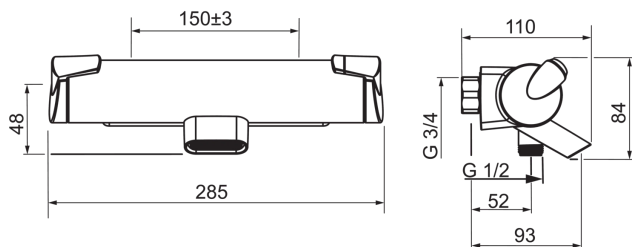

Тип дозволу

STF Сертифікат	STF VTT-RTH-00030-15
ETA-Danmark	VA 1.43/20446
Sintef	Sintef Nr. 3085