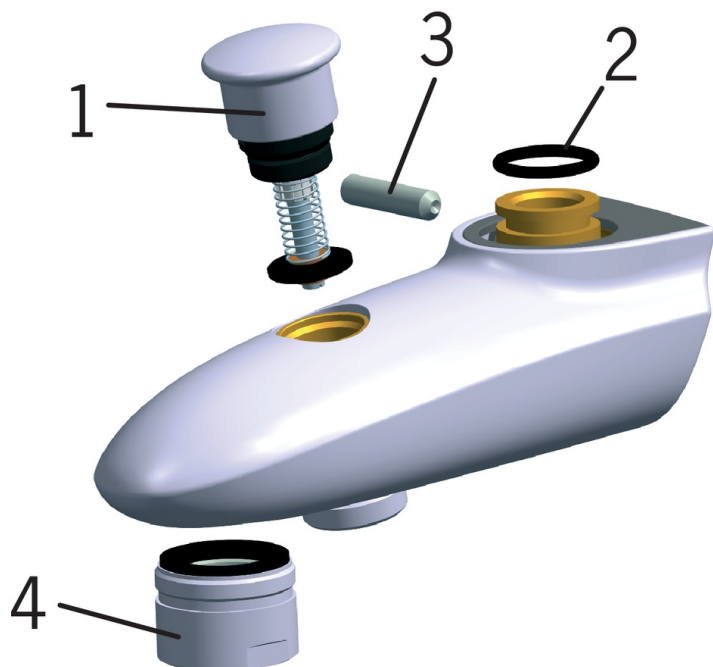

- Vonios kambarys, Dušas
- Montuojamas sienoje
- Chromas
- Temperatūros valdymo rankenėlė, Srovės reguliavimo rankenėlė
- Filtras (-ai), Termostatinė valdancioji kasetė

Techniniai duomenys

Srauto duomenys

Reguliuojamai

Triukšmo klasė	I (ISO 3822)
----------------	---------------------

Atsarginės dalys

SP7160Y

	Pavadinimas	Kodas
01	Darbinis ventilis	109898
02	Termostatas	178780V
03	Temperatūros rankenėlė	188089V
04	Tarpinių komplektas	178796V
05	Filtras-tarpinė, G3/4, DN20	178375V
06	Srovės reguliavimo rankenėlė	188088V
07	Dangteliai, pora	178890/2

SP7161

	Pavadinimas	Kodas
01	Darbinis ventilis	109898
02	Termostatas	178780V
03	Temperatūros rankenėlė	188089V
04	Tarpinių komplektas	178796V
05	Filtras-tarpinė, G3/4, DN20	178375V
06	Srovės reguliavimo rankenėlė	188088V