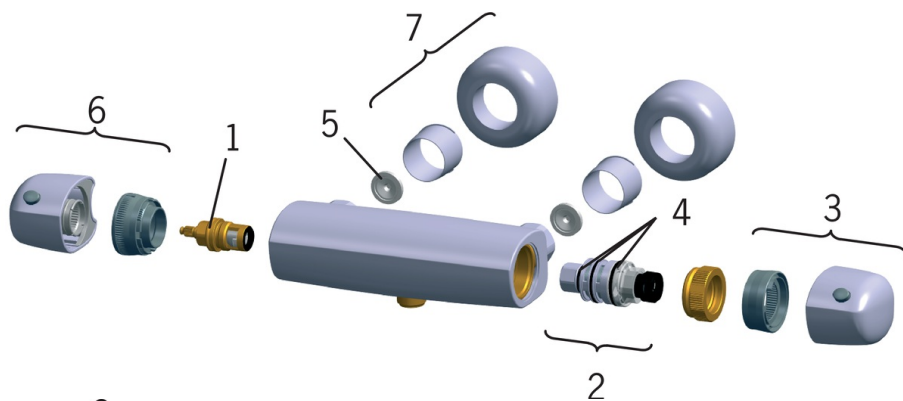

- Vonios kambarys, Dušas
- Montuojamas sienoje
- Chromas
- Temperatūros valdymo rankenėlė, Srovės reguliavimo rankenėlė
- Filtras (-ai), Termostatinė valdancioji kasetė

Techniniai duomenys

Srauto duomenys

Reguliuojamai

Triukšmo klasė	I (ISO 3822)
----------------	---------------------

Atsarginės dalys

SP7160Y

	Pavadinimas	Kodas
01	Darbinis ventilis	109898
02	Termostatas	178780V
03	Temperatūros rankenėlė	188089V
04	Tarpinių komplektas	178796V
05	Filtras-tarpinė, G3/4, DN20	178375V
06	Srovės reguliavimo rankenėlė	188088V
07	Dangteliai, pora	178890/2

SP7161

	Pavadinimas	Kodas
01	Darbinis ventilis	109898
02	Termostatas	178780V
03	Temperatūros rankenėlė	188089V
04	Tarpinių komplektas	178796V
05	Filtras-tarpinė, G3/4, DN20	178375V
06	Srovės reguliavimo rankenėlė	188088V