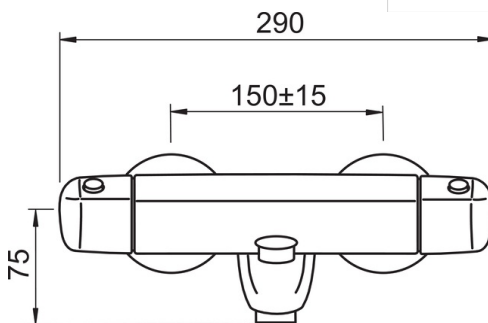

- Vonios kambarys, Dušas
- Montuojamas sienoje
- Chromas
- Temperatūros valdymo rankenėlė, Srovės reguliavimo rankenėlė
- Filtras (-ai), Termostatinė valdancioji kasetė

Techniniai duomenys

Srauto duomenys

Srovės stiprumas eko režime prie 300 kPa	0.23 l/s
Srovės stiprumas prie 300 kPa	0.32 l/s
Spaudimo praradimas (0.2 l/s)	175 kPa
Spaudimo praradimas (0.3 l/s)	280 kPa

Techninės ypatybės

Vandens temperatūra	max. +80°C
Darbinis spaudimas	100 - 1000 kPa

Reguliuojamai

Triukšmo klasė	I (ISO 3822)