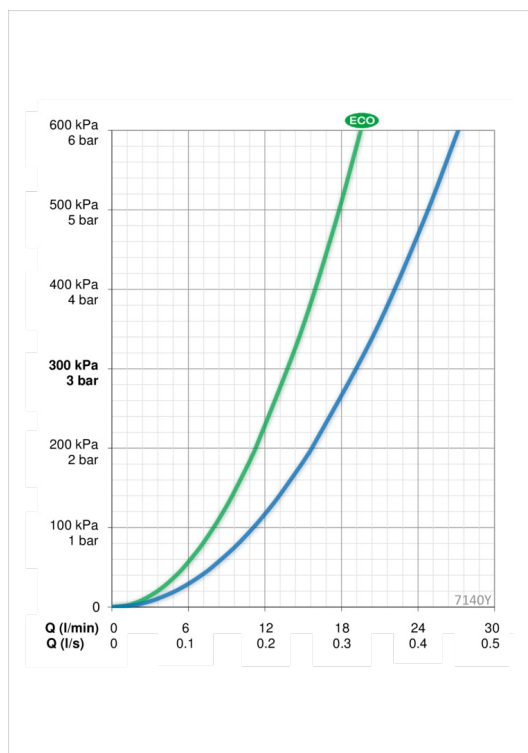

- Vonios kambarys, Dušas
- Montuojamas sienoje
- Chromas
- Temperatūros valdymo rankenėlė, Srovės reguliavimo rankenėlė
- Filtras (-ai), Termostatinė valdancioji kasetė

Techniniai duomenys

Srauto duomenys

Srovės stiprumas eko režime prie 300 kPa	0.23 l/s
Srovės stiprumas prie 300 kPa	0.32 l/s
Spaudimo praradimas (0.2 l/s)	175 kPa
Spaudimo praradimas (0.3 l/s)	280 kPa

Techninės ypatybės

Vandens temperatūra	max. +80°C
Darbinis spaudimas	100 - 1000 kPa

Reguliuojamai

Triukšmo klasė	I (ISO 3822)