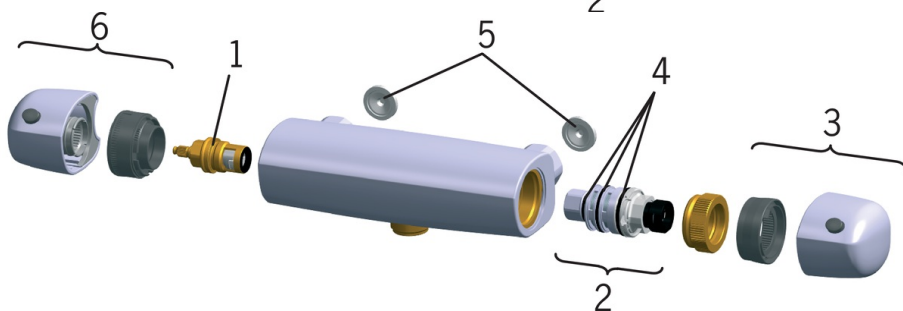

- Vonios kambarys, Dušas
- Montuojamas sienoje
- Chromas
- Temperatūros valdymo rankenėlė, Srovės reguliavimo rankenėlė
- Filtras (-ai), Termostatinė valdancioji kasetė

Techniniai duomenys

Srauto duomenys

Reguliuojamai

Triukšmo klasė	I (ISO 3822)
----------------	---------------------

Atsarginės dalys

SP7160Y

	Pavadinimas	Kodas
01	Darbinis ventilis	109898
02	Termostatas	178780V
03	Temperatūros rankenėlė	188089V
04	Tarpinių komplektas	178796V
05	Filtras-tarpinė, G3/4, DN20	178375V
06	Srovės reguliavimo rankenėlė	188088V
07	Dangteliai, pora	178890/2