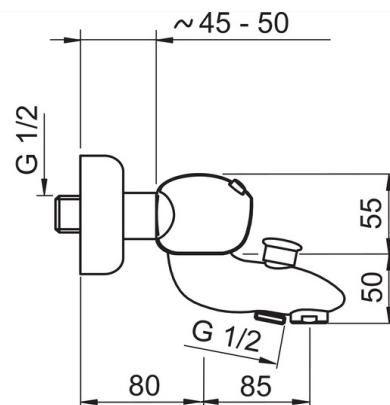

- Vonios kambarys, Dušas
- Montuojamas sienoje
- Chromas
- Temperatūros valdymo rankenėlė, Srovės reguliavimo rankenėlė
- Filtras (-ai), Termostatinė valdancioji kasetė

Techniniai duomenys

Srauto duomenys

Reguliuojamai

Triukšmo klasė	I (ISO 3822)
----------------	---------------------

Atsarginės dalys

SP7160Y

	Pavadinimas	Kodas
01	Darbinis ventilis	109898
02	Termostatas	178780V
03	Temperatūros rankenėlė	188089V
04	Tarpinių komplektas	178796V
05	Filtras-tarpinė, G3/4, DN20	178375V
06	Srovės reguliavimo rankenėlė	188088V
07	Dangteliai, pora	178890/2

SP0049

	Pavadinimas	Kodas
01	Perjungiklis	209695
02	Tarpiklis, 16.3x2.4	219503/10
03	Fiksatorius (10 vnt) , M6x25	229521/10
04	Aeratorius, M28x1	232213