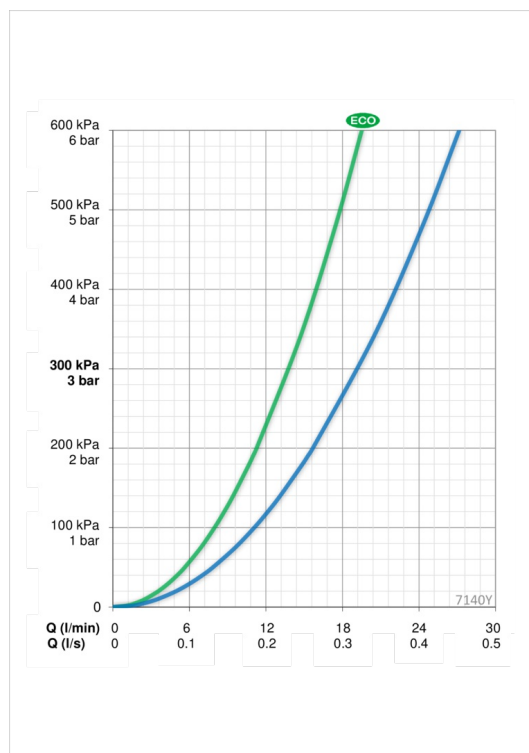

EAN: 6414150048623

www.oras.com/lv/products/oras/product/7140Y

- Vannas istabā, Duša
- Sienas montāža
- Hroms
- Temperatūras kontroles rokturis, Plūsmas kontroles rokturis
- Dubļu filtrs (-i), Termostata kasete automātiskai temperatūras kontrolei

Tehniskie dati

Plūsma

Eco-plūsma pie 300 kPa	0.23 l/s
Ūdens plūsma pie 300 kPa	0.32 l/s
Spiediena zudumi (0.2 l/s)	175 kPa
Normatīvais spiediens (0.3 l/s)	280 kPa

Tehniskās īpašības

Karstā ūdens piegāde	max. +80°C
Darba spiediens	100 - 1000 kPa

Noteikumi

Trokšņu klase	I (ISO 3822)