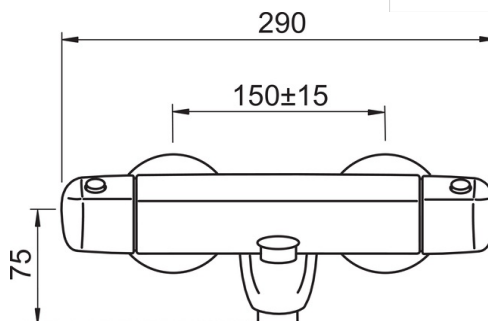

EAN: 6414150048623

www.oras.com/lv/products/oras/product/7140Y

- Vannas istabā, Duša
- Sienas montāža
- Hroms
- Temperatūras kontroles rokturis, Plūsmas kontroles rokturis
- Dubļu filtrs (-i), Termostata kasete automātiskai temperatūras kontrolei

Tehniskie dati

Plūsma

Eco-plūsma pie 300 kPa	0.23 l/s
Ūdens plūsma pie 300 kPa	0.32 l/s
Spiediena zudumi (0.2 l/s)	175 kPa
Normatīvais spiediens (0.3 l/s)	280 kPa

Tehniskās īpašības

Karstā ūdens piegāde	max. +80°C
Darba spiediens	100 - 1000 kPa

Noteikumi

Trokšņu klase	I (ISO 3822)