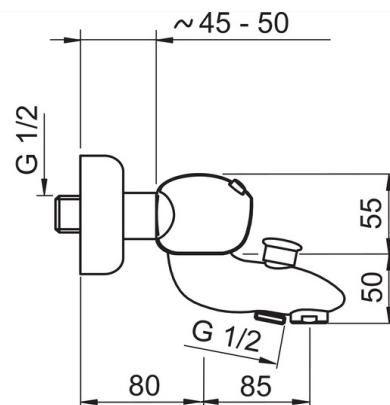

EAN: 6414150048623

www.oras.com/lv/products/oras/product/7140Y

- Vannas istabā, Duša
- Sienas montāža
- Hroms
- Temperatūras kontroles rokturis, Plūsmas kontroles rokturis
- Dubļu filtrs (-i), Termostata kasete automātiskai temperatūras kontrolei

Tehniskie dati

Plūsma

Eco-plūsma pie 300 kPa	0.23 l/s
Ūdens plūsma pie 300 kPa	0.32 l/s
Spiediena zudumi (0.2 l/s)	175 kPa
Normatīvais spiediens (0.3 l/s)	280 kPa

Tehniskās īpašības

Karstā ūdens piegāde	max. +80°C
Darba spiediens	100 - 1000 kPa

Noteikumi

Trokšņu klase	I (ISO 3822)