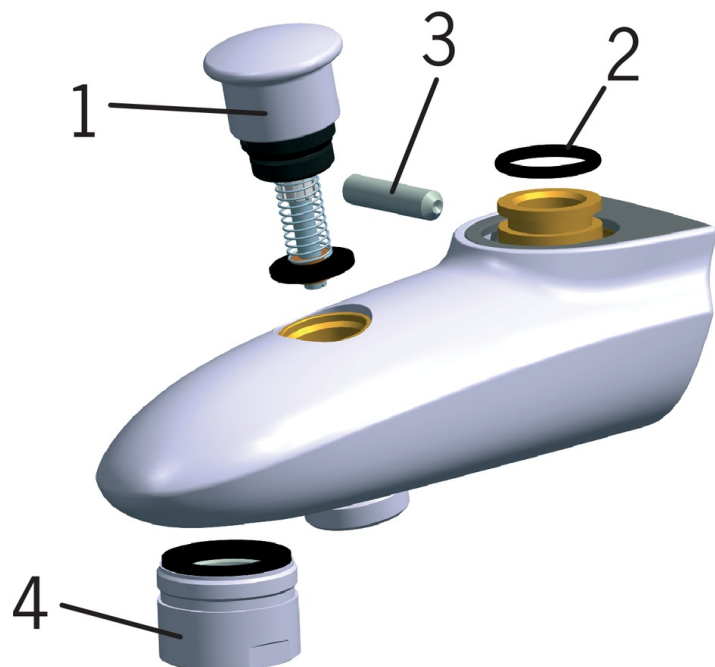

SP0049

	Nosaukums	Kods
01	Trīseju vārsts	209695
02	Blīvgredzens, 16.3x2.4	219503/10
03	Tapskrūve (10 gab), M6x25	229521/10
04	Aerators, M28x1	232213