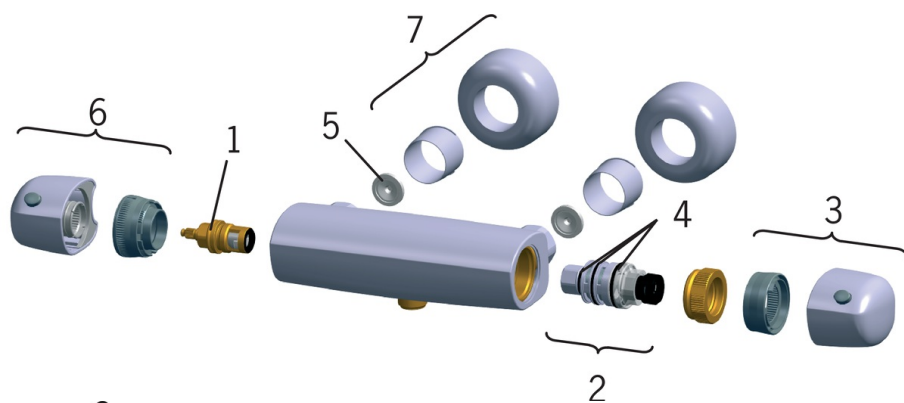

Rezerves daļas

SP7160Y

	Nosaukums	Kods
01	Ventiļa mehānisms	109898
02	Termostata kasete	178780V
03	Temperatūras kontroles rokturis	188089V
04	Blīvgredzenu komplekts	178796V
05	Dubļu filtrs ar blīvi, G3/4, DN20	178375V
06	Plūsmas kontroles rokturis	188088V
07	Rozete, pāris	178890/2