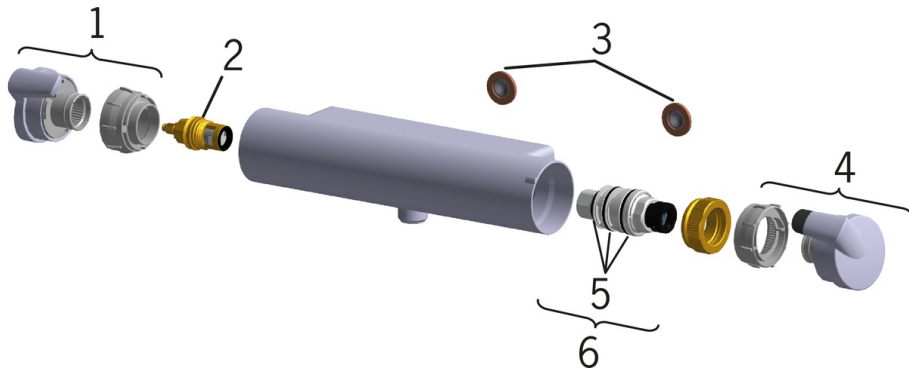

Brusertermostat med betjeningsvenlige greb.

Brugervenlig skoldningsspærre i grebet samt mængdebegrænser.

Armaturet er udstyret med smudsfiltere og kontraventiler.

- Shower
- Termostatisk
- Vægmonteret
- Forkromet
- Easy-Grip overflade, Temperaturreguleringsgreb, Mængdereguleringsgreb
- Eco flow kontrol
- Sikkerhedsstop mod skoldning ved 38°C, Armaturhuset leder minimal varme
- Keramisk topstykke, Termostatisk temperaturregulering, Kontraventil(er), Smudsfilter
- Direkte tilslutning, Indvending gevind
- WithoutCouplings

Tekniske data

Flow attributter

Eco-flow ved 300 kPa	0.21 l/s
Vandmængde ved 300 kPa	0.27 l/s
Tryk tab (0.2 l/s)	160 kPa

Tekniske egenskaber

Varmtvandsforsyning	max. +80°C
Arbejdsdruk	100 - 1000 kPa
Tilslutningsstørrelse	G3/4
Installationsbredde	CC150± 3 mm
Materiale	Brass/Plastic

Bestemmelser

EN standard	EN 1111
Støjklasse	I (ISO 3822)

Typegodkendelse

STF certifikat	EUF129-20002662-TH4
ETA-Danmark	VA 1.43/20446

Reserve dele

SP7160

Navn	Kode	VVS
01 Mængdereguleringsgreb	601268V	745131981
02 Topstykke Forkromet	109898	745131256
03 Smudsfiltere, G1/2, DN15	198094/2	704283405
03 Filter pakning, G3/4, DN20	178375V	704283759
04 Temperaturreguleringsgreb	601273V	745131982
05 Termostatdel	178780V	745131812
06 Nippel, G3/4 Forkromet	178785V	
06 Nippel til tud, G1/2 Forkromet	178787	