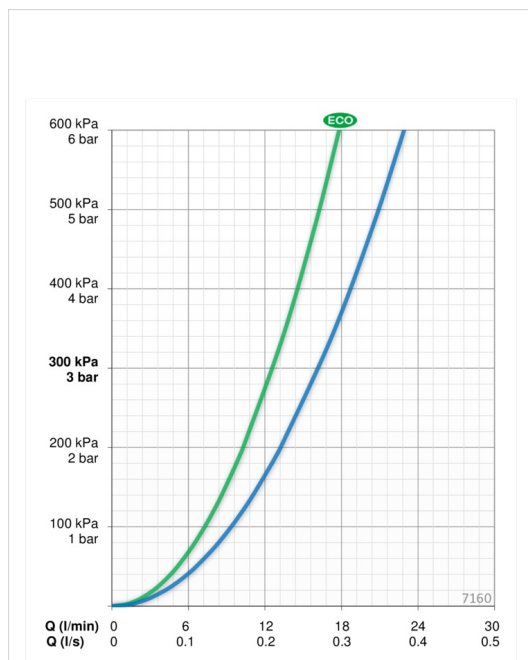

Typegodkendelse

STF certifikat	EUF129-20002662-TH4
ETA-Danmark	VA 1.43/20446