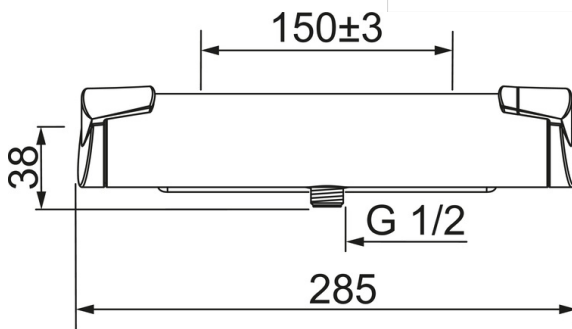

Brusertermostat med betjeningsvenlige greb.

Brugervenlig skoldningsspærre i grebet samt mængdebegrænser.

Armaturet er udstyret med smudsfiltere og kontraventiler.

- Shower
- Termostatisk
- Vægmonteret
- Forkromet
- Easy-Grip overflade, Temperaturreguleringsgreb, Mængdereguleringsgreb
- Eco flow kontrol
- Sikkerhedsstop mod skoldning ved 38°C, Armaturhuset leder minimal varme
- Keramisk topstykke, Termostatisk temperaturregulering, Kontraventil(er), Smudsfilter
- Direkte tilslutning, Indvending gevind
- WithoutCouplings

Tekniske data

Flow attributter

Eco-flow ved 300 kPa	0.21 l/s
Vandmængde ved 300 kPa	0.27 l/s
Tryk tab (0.2 l/s)	160 kPa

Tekniske egenskaber

Varmtvandsforsyning	max. +80°C
Arbejdsdruk	100 - 1000 kPa
Tilslutningsstørrelse	G3/4
Installationsbredde	CC150± 3 mm
Materiale	Brass/Plastic

Bestemmelser

EN standard	EN 1111
Støjklasse	I (ISO 3822)

Typegodkendelse

STF certifikat	EUF129-20002662-TH4
ETA-Danmark	VA 1.43/20446

Reserve dele

SP7160

Navn	Kode	VVS
01 Mængdereguleringsgreb	601268V	745131981
02 Topstykke Forkromet	109898	745131256
03 Smudsfiltere, G1/2, DN15	198094/2	704283405
03 Filter pakning, G3/4, DN20	178375V	704283759
04 Temperaturreguleringsgreb	601273V	745131982
05 Termostatdel	178780V	745131812
06 Nippel, G3/4 Forkromet	178785V	
06 Nippel til tud, G1/2 Forkromet	178787	