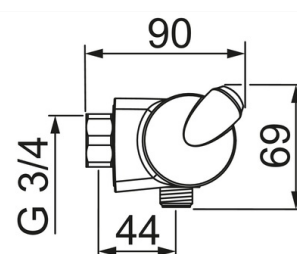

Tekniske data

Flow attributter

Eco-flow ved 300 kPa	0.21 l/s
Vandmængde ved 300 kPa	0.27 l/s
Tryk tab (0.2 l/s)	160 kPa

Tekniske egenskaber

Varmtvandsforsyning	max. +80°C
Arbejdsdruk	100 - 1000 kPa
Tilslutningsstørrelse	G3/4
Installationsbredde	CC150± 3 mm
Materiale	Brass/Plastic

Bestemmelser

EN standard	EN 1111
Støjklasse	I (ISO 3822)

Typegodkendelse

STF certifikat	EUF129-20002662-TH4
ETA-Danmark	VA 1.43/20446

Reserve dele

SP7160

Navn	Kode	VVS
01 Mængdereguleringsgreb	601268V	745131981
02 Topstykke Forkromet	109898	745131256
03 Smudsfiltere, G1/2, DN15	198094/2	704283405
03 Filter pakning, G3/4, DN20	178375V	704283759
04 Temperaturreguleringsgreb	601273V	745131982
05 Termostatdel	178780V	745131812
06 Nippel, G3/4 Forkromet	178785V	
06 Nippel til tud, G1/2 Forkromet	178787	