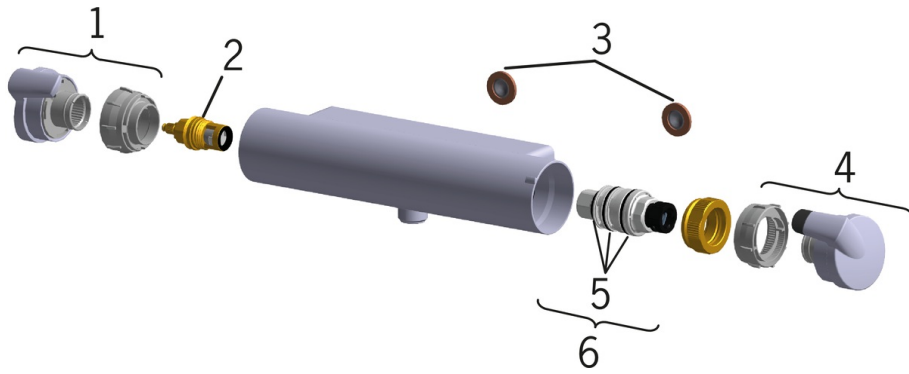

Thermostatic shower faucet with easy-grip handles. Easy-to-use temperature limiter in the handle. EcoFlow control. The faucet is equipped with litter filters and non-return valves.

- Shower
- Termostatinis
- Montuojamas sienoje
- Chromas
- Easy-Grip – paviršiaus dėka lengvai suimama svirtis, Temperatūros valdymo rankenėlė, Srovės reguliavimo rankenėlė
- Eco Flow kontrolė
- Saugus temperatūros fiksavimas ties 38°C, Minimalus šilumos laidumas maišytuvo paviršiuje
- Keraminis ventilis, Termostatinė valdancioji kasetė, Atbulinis filtro vožtuvas (-ai), Filtras (-ai)
- Tiesioji jungtis (-ys), Vidinis sriegis
- WithoutCouplings

Techniniai duomenys

Srauto duomenys

Srovės stiprumas eko režime prie 300 kPa	0.21 l/s
Srovės stiprumas prie 300 kPa	0.27 l/s
Spaudimo praradimas (0.2 l/s)	160 kPa

Techninės ypatybės

Vandens temperatūra	max. +80°C
Darbinis spaudimas	100 - 1000 kPa
Pajungimo dydis	G3/4
Montavimo plotis	CC150± 3 mm
Medžiaga	Žalvaris/Plastikas

Reguliavimai

EN standartas	EN 1111
Triukšmo klasė	I (ISO 3822)

Patvirtinimo tipas

STF sertifikatas	EUF129-20002662-TH4
ETA-Danmark	VA 1.43/20446

Atsarginės dalys

SP7160

	Pavadinimas	Kodas
01	Srovės reguliavimo rankenėlė	601268V
02	Darbinis ventilis	109898
03	Filtras, G1/2, DN15	198094/2
03	Filtras-tarpinė, G3/4, DN20	178375V
04	Temperatūros rankenėlė	601273V
05	Termostatas	178780V
06	Perėjimas, G3/4	178785V
06	Perėjimas, G1/2	178787