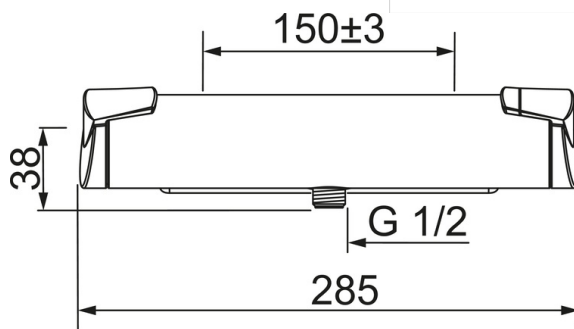

Patvirtinimo tipas

STF sertifikatas	EUF129-20002662-TH4
ETA-Danmark	VA 1.43/20446