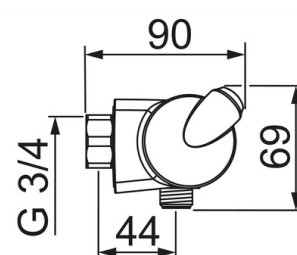

Thermostatic shower faucet with easy-grip handles. Easy-to-use temperature limiter in the handle. EcoFlow control. The faucet is equipped with litter filters and non-return valves.

- Shower
- Termostatinis
- Montuojamas sienoje
- Chromas
- Easy-Grip – paviršiaus dėka lengvai suimama svirtis, Temperatūros valdymo rankenėlė, Srovės reguliavimo rankenėlė
- Eco Flow kontrolė
- Saugus temperatūros fiksavimas ties 38°C, Minimalus šilumos laidumas maišytuvo paviršiuje
- Keraminis ventilis, Termostatinė valdancioji kasetė, Atbulinis filtro vožtuvas (-ai), Filtras (-ai)
- Tiesioji jungtis (-ys), Vidinis sriegis
- WithoutCouplings

Techniniai duomenys

Srauto duomenys

Srovės stiprumas eko režime prie 300 kPa	0.21 l/s
Srovės stiprumas prie 300 kPa	0.27 l/s
Spaudimo praradimas (0.2 l/s)	160 kPa

Techninės ypatybės

Vandens temperatūra	max. +80°C
Darbinis spaudimas	100 - 1000 kPa
Pajungimo dydis	G3/4
Montavimo plotis	CC150± 3 mm
Medžiaga	Žalvaris/Plastikas

Reguliavimai

EN standartas	EN 1111
Triukšmo klasė	I (ISO 3822)

Patvirtinimo tipas

STF sertifikatas	EUF129-20002662-TH4
ETA-Danmark	VA 1.43/20446

Atsarginės dalys

SP7160

	Pavadinimas	Kodas
01	Srovės reguliavimo rankenėlė	601268V
02	Darbinis ventilis	109898
03	Filtras, G1/2, DN15	198094/2
03	Filtras-tarpinė, G3/4, DN20	178375V
04	Temperatūros rankenėlė	601273V
05	Termostatas	178780V
06	Perėjimas, G3/4	178785V
06	Perėjimas, G1/2	178787