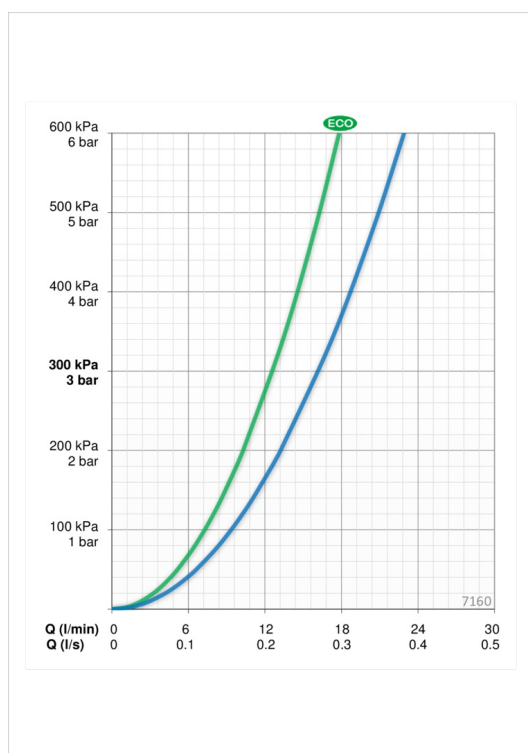

Patvirtinimo tipas

STF sertifikatas	EUF129-20002662-TH4
ETA-Danmark	VA 1.43/20446