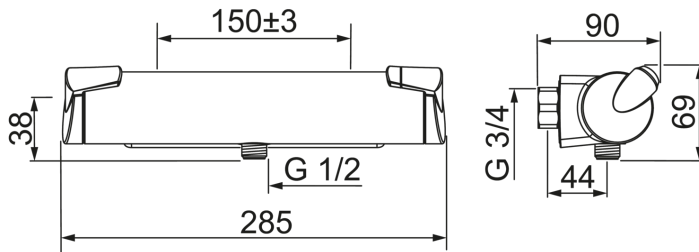

Apstiprinājumu veidi

STF Sertifikāts	STF VTT-RTH-00030-15
ETA-Danmark	VA 1.43/20446
Sintef	Sintef Nr. 3085