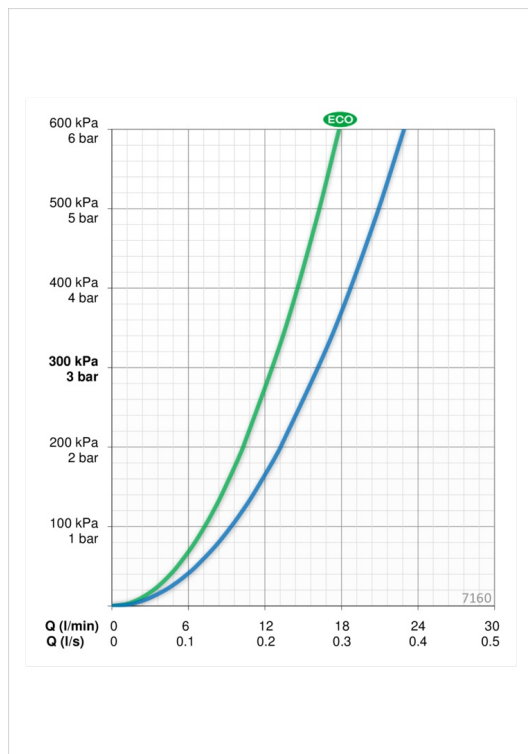

Apstiprinājumu veidi

STF Sertifikāts	STF VTT-RTH-00030-15
ETA-Danmark	VA 1.43/20446
Sintef	Sintef Nr. 3085