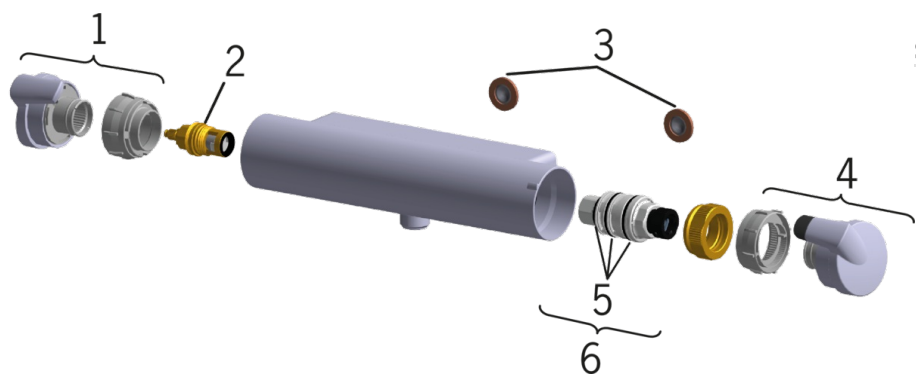

Rezerves daļas

SP7160

	Nosaukums	Kods
01	Plūsmas kontroles rokturis	601268V
02	Ventīļa mehānisms	109898
03	Dubļu filtrs ar blīvi, G3/4	178375V
04	Temperatūras kontroles rokturis	601273V
05	Blīvgredzenu komplekts	178796V
06	Termostata kasete	178780V