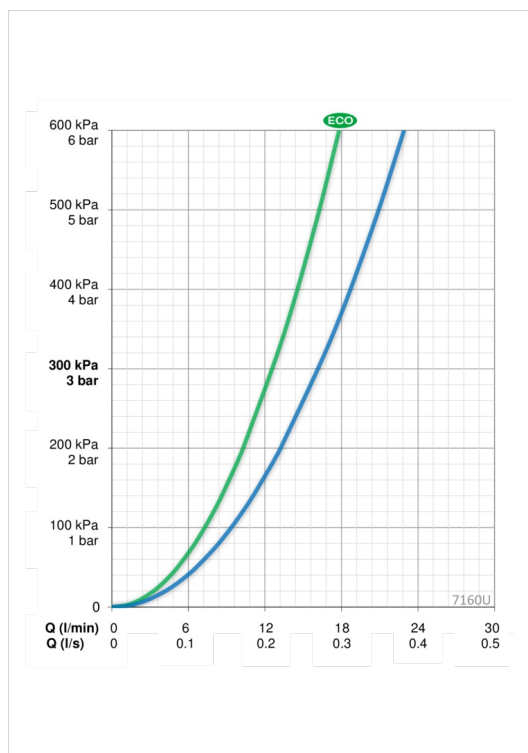

Tüübikinnitused

STF-sertifikaat	STF VTT-RTH-00030-15