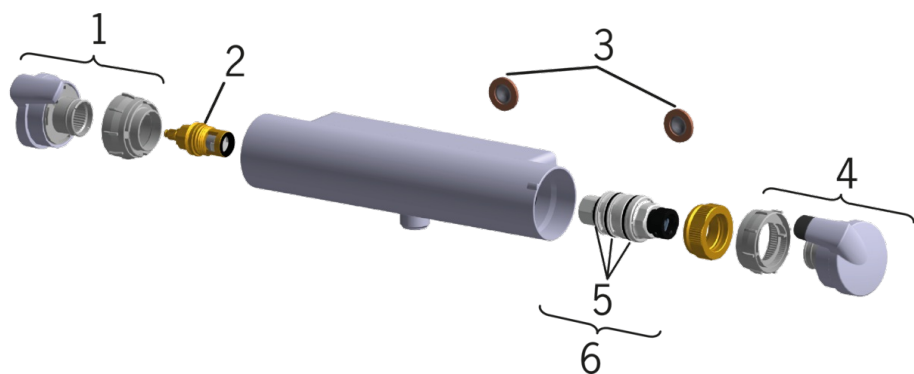

Varuosad

SP7160

	Nimetus	Kood
01	Veevooluhulga seadekahv	601268V
02	Kasutusventiil	109898
03	Prügipüüdurid, G3/4	178375V
04	Temperatuuriseadekahv	601273V
05	O-tihendikomplekt	178796V
06	Termostaat/seadeosa	178780V