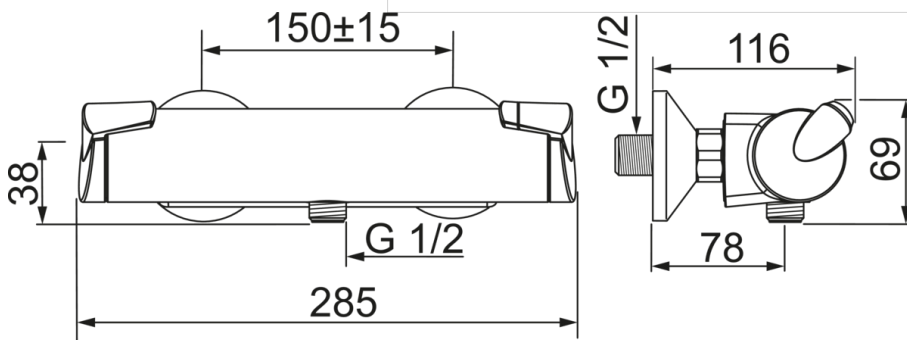

Tüübikinnitused

STF-sertifikaat	STF VTT-RTH-00030-15