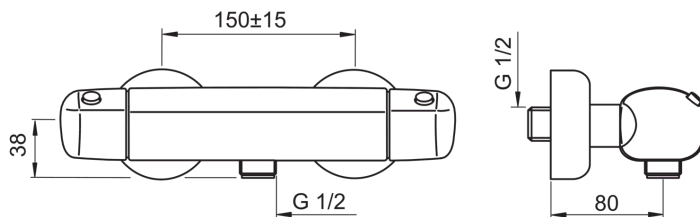

- Duša
- Sienas montāža
- Hroms
- Temperatūras kontroles rokturis, Plūsmas kontroles rokturis
- Dubļu filtrs (-i), Termostata kasete automātiskai temperatūras kontrolei

Tehniskie dati

Plūsma

Eco-plūsma pie 300 kPa	0.21 l/s
Ūdens plūsma pie 300 kPa	0.27 l/s
Spiediena zudumi (0.2 l/s)	160 kPa

Tehniskās īpašības

Karstā ūdens piegāde	max. +80°C
Darba spiediens	100 - 1000 kPa

Noteikumi

Trokšņu klase	I (ISO 3822)
---------------	---------------------

Rezerves daļas

SP7160Y

	Nosaukums	Kods
01	Ventiļa mehānisms	109898
02	Termostata kasete	178780V
03	Temperatūras kontroles rokturis	188089V
04	Blīvģredzenu komplekts	178796V
05	Dubļu filtrs ar blīvi, G3/4	178375V
06	Plūsmas kontroles rokturis	188088V
07	Rozete, pāris	178890/2

SP7161

	Nosaukums	Kods
01	Ventiļa mehānisms	109898
02	Termostata kasete	178780V
03	Temperatūras kontroles rokturis	188089V
04	Blīvģredzenu komplekts	178796V
05	Dubļu filtrs ar blīvi, G3/4	178375V
06	Plūsmas kontroles rokturis	188088V