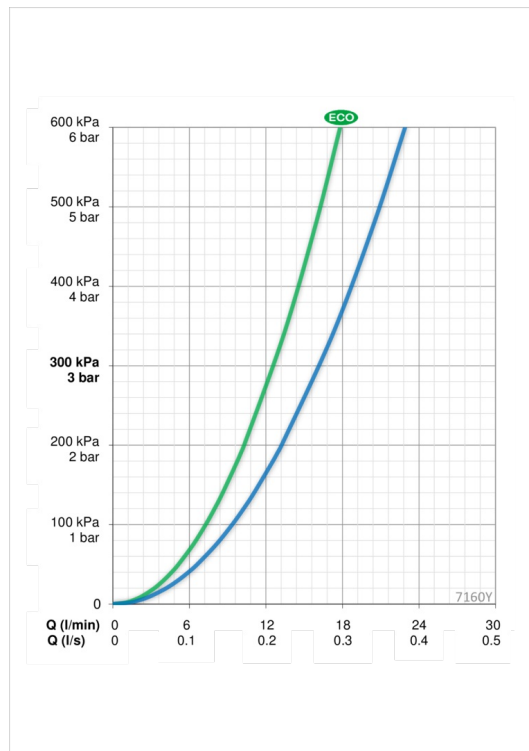

- Duša
- Sienas montāža
- Hroms
- Temperatūras kontroles rokturis, Plūsmas kontroles rokturis
- Dubļu filtrs (-i), Termostata kasete automātiskai temperatūras kontrolei

Tehniskie dati

Plūsma

Eco-plūsma pie 300 kPa	0.21 l/s
Ūdens plūsma pie 300 kPa	0.27 l/s
Spiediena zudumi (0.2 l/s)	160 kPa

Tehniskās īpašības

Karstā ūdens piegāde	max. +80°C
Darba spiediens	100 - 1000 kPa

Noteikumi

Trokšņu klase	I (ISO 3822)
---------------	---------------------

Rezerves daļas

SP7160Y

	Nosaukums	Kods
01	Ventiļa mehānisms	109898
02	Termostata kasete	178780V
03	Temperatūras kontroles rokturis	188089V
04	Blīvģredzenu komplekts	178796V
05	Dubļu filtrs ar blīvi, G3/4	178375V
06	Plūsmas kontroles rokturis	188088V
07	Rozete, pāris	178890/2