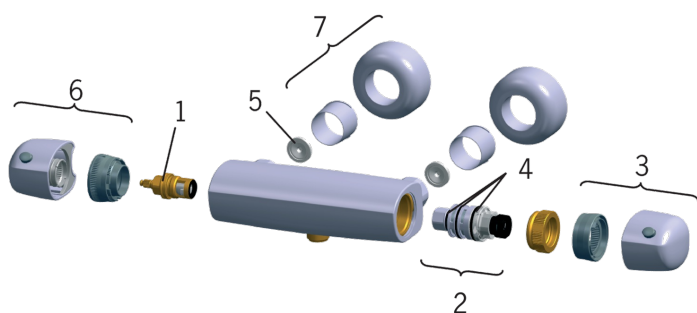

- Duša
- Sienas montāža
- Hroms
- Temperatūras kontroles rokturis, Plūsmas kontroles rokturis
- Dubļu filtrs (-i), Termostata kasete automātiskai temperatūras kontrolei

Tehniskie dati

Plūsma

Eco-plūsma pie 300 kPa	0.21 l/s
Ūdens plūsma pie 300 kPa	0.27 l/s
Spiediena zudumi (0.2 l/s)	160 kPa

Tehniskās īpašības

Karstā ūdens piegāde	max. +80°C
Darba spiediens	100 - 1000 kPa

Noteikumi

Trokšņu klase	I (ISO 3822)
---------------	---------------------

Rezerves daļas

SP7160Y

	Nosaukums	Kods
01	Ventiļa mehānisms	109898
02	Termostata kasete	178780V
03	Temperatūras kontroles rokturis	188089V
04	Blīvģredzenu komplekts	178796V
05	Dubļu filtrs ar blīvi, G3/4	178375V
06	Plūsmas kontroles rokturis	188088V
07	Rozete, pāris	178890/2

SP7161

	Nosaukums	Kods
01	Ventiļa mehānisms	109898
02	Termostata kasete	178780V
03	Temperatūras kontroles rokturis	188089V
04	Blīvģredzenu komplekts	178796V
05	Dubļu filtrs ar blīvi, G3/4	178375V
06	Plūsmas kontroles rokturis	188088V