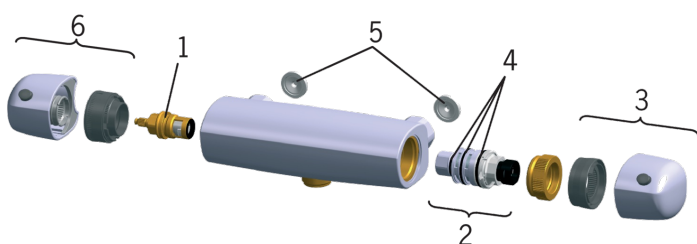

- Duša
- Sienas montāža
- Hroms
- Temperatūras kontroles rokturis, Plūsmas kontroles rokturis
- Dubļu filtrs (-i), Termostata kasete automātiskai temperatūras kontrolei

Tehniskie dati

Plūsma

Eco-plūsma pie 300 kPa	0.21 l/s
Ūdens plūsma pie 300 kPa	0.27 l/s
Spiediena zudumi (0.2 l/s)	160 kPa

Tehniskās īpašības

Karstā ūdens piegāde	max. +80°C
Darba spiediens	100 - 1000 kPa

Noteikumi

Trokšņu klase	I (ISO 3822)
---------------	---------------------

Rezerves daļas

SP7160Y

	Nosaukums	Kods
01	Ventiļa mehānisms	109898
02	Termostata kasete	178780V
03	Temperatūras kontroles rokturis	188089V
04	Blīvģredzenu komplekts	178796V
05	Dubļu filtrs ar blīvi, G3/4	178375V
06	Plūsmas kontroles rokturis	188088V
07	Rozete, pāris	178890/2

SP7161

	Nosaukums	Kods
01	Ventiļa mehānisms	109898
02	Termostata kasete	178780V
03	Temperatūras kontroles rokturis	188089V
04	Blīvģredzenu komplekts	178796V
05	Dubļu filtrs ar blīvi, G3/4	178375V
06	Plūsmas kontroles rokturis	188088V