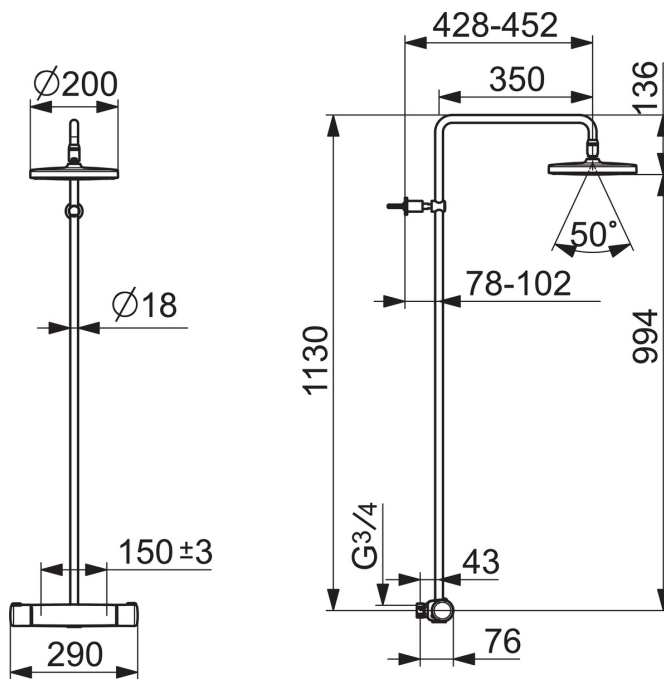

Varuosad

SP7400

Nimetus	Kood
01 Veevooluhulga seadekahv	602430V
02 Kasutusventiil	109898
03 Ühendada	602438/2
04 Prügipüüdurid, G3/4, DN20	178375V
05 Termostaat/seadeosa	178780V
06 Temperatuuriseadekahv	602431V
07 Dušitoru kinnitus	1001314V