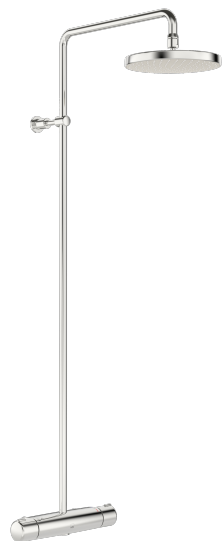

EAN: 6414150088216  
[static.oras.com/7400](http://static.oras.com/7400)

- Dušilahendused
- Termostaatsegisti
- Seinapealne paigaldus
- Kroom
- Temperatuuriseadekahv, Veevooluhulga seadekahv
- Ülarduš, Seatavad kinnitused, Kuulliigendiga pööratav dušipihusti, Katlakivi vältiv tehnoloogia
- Vihmana langev tugev ühtlane veevool
- Turvapiiraja (38°C), Väliskorpus ei kuumene kasutamisel
- Keraamiline ventiil, Termostaat automaatselt temperatuuri seadmiseks, Tagasilöögiklapid, Prügipüüdur(id)
- Otse ühendatav, Sisekeere
- Lühendatav
- WithoutCouplings

### Tehnilised omadused

|                         |                       |
|-------------------------|-----------------------|
| DN- mõõt (normaal mõõt) | <b>DN 15</b>          |
| Kuum vesi               | <b>max. +65°C</b>     |
| Kasutus surve           | <b>100 - 1000 kPa</b> |
| Ühenduse mõõt           | <b>G3/4</b>           |
| Paigalduslaius          | <b>CC150± 3 mm</b>    |
| Tööulatus               | <b>428 - 452 mm</b>   |
| Materjal                | <b>Messing</b>        |

## SP7400

| Nimetus                      | Kood     |
|------------------------------|----------|
| 01 Veevooluhulga seadekahv   | 602430V  |
| 02 Kasutusventiil            | 109898   |
| 03 Ühendada                  | 602438/2 |
| 04 Prügipüüdurid, G3/4, DN20 | 178375V  |
| 05 Termostaat/seadeosa       | 178780V  |
| 06 Temperatuuriseadekahv     | 602431V  |
| 07 Dušitoru kinnitus         | 1001314V |