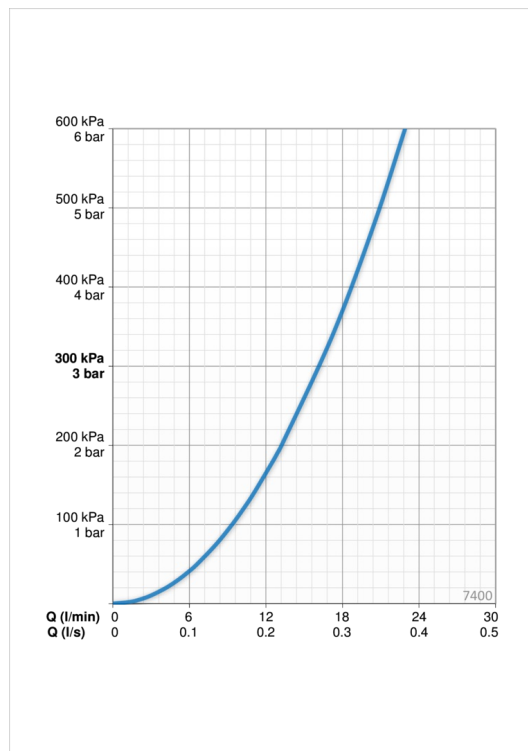

Heakskiidud ja deklaratsioonid

KIWA SE	1664