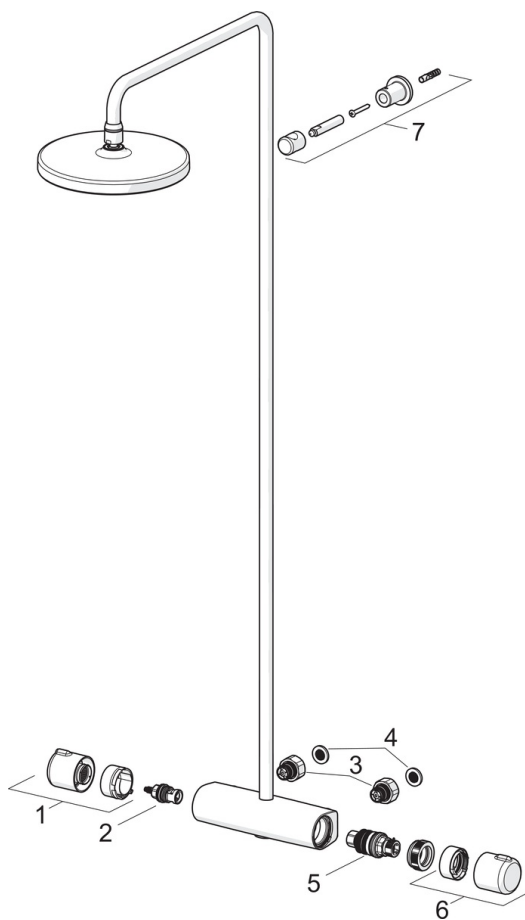

Varuosad

SP7400

Nimetus	Kood
01 Veevooluhulga seadekahv	602430V
02 Kasutusventiil	109898
03 Ühendada	602438/2
04 Prügipüüdurid, G3/4, DN20	178375V
05 Termostaat/seadeosa	178780V
06 Temperatuuriseadekahv	602431V
07 Dušitoru kinnitus	1001314V