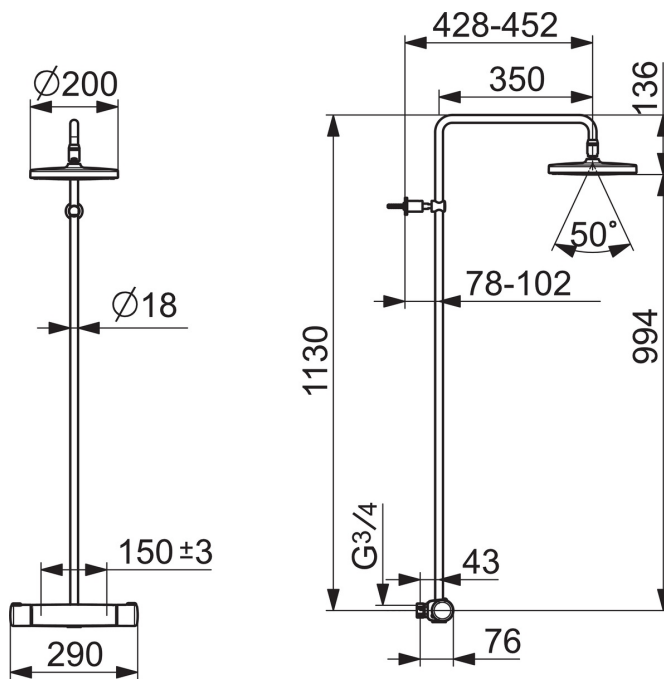

Atsarginės dalys

SP7400

	Pavadinimas	Kodas
01	Srovės reguliavimo rankenėlė	602430V
02	Darbinis ventilis	109898
03	Derinti	602438/2
04	Filtras-tarpinė, G3/4, DN20	178375V
05	Termostatas	178780V
06	Temperatūros rankenėlė	602431V
07	Laikiklis dušo vamzdžiui	1001314V