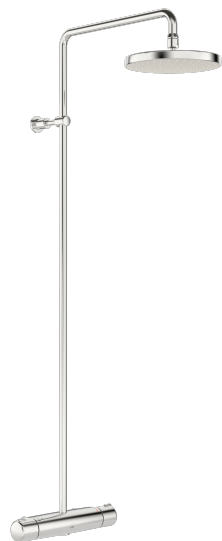

EAN: 6414150088216  
[static.oras.com/7400](http://static.oras.com/7400)

- Dušui
- Termostatinis
- Montuojamas sienoje
- Chromas
- Temperatūros valdymo rankenėlė, Srovės reguliavimo rankenėlė
- Lietaus dušo galva, Montavimo komponentai, Sukiojama rutulinė jungtis, Antikalkinė technologija
- Lietaus – vienodas ir švelnus vandens srautas
- Saugus temperatūros fiksavimas ties 38°C, Minimalus šilumos laidumas maišytuvo paviršiuje
- Keraminis ventilis, Termostatinė valdancoji kasetė, Atbulinis filtro vožtuvas (-ai), Filtras (-ai)
- Tiesioji jungtis (-ys), Vidinis sriegis
- Trumpinama
- WithoutCouplings

### Techninės ypatybės

DN dydis	<b>DN 15</b>
Vandens temperatūra	<b>max. +65°C</b>
Darbinis spaudimas	<b>100 - 1000 kPa</b>
Pajungimo dydis	<b>G3/4</b>
Montavimo plotis	<b>CC150± 3 mm</b>
Projekcija	<b>428 - 452 mm</b>
Medžiaga	<b>Žalvaris</b>