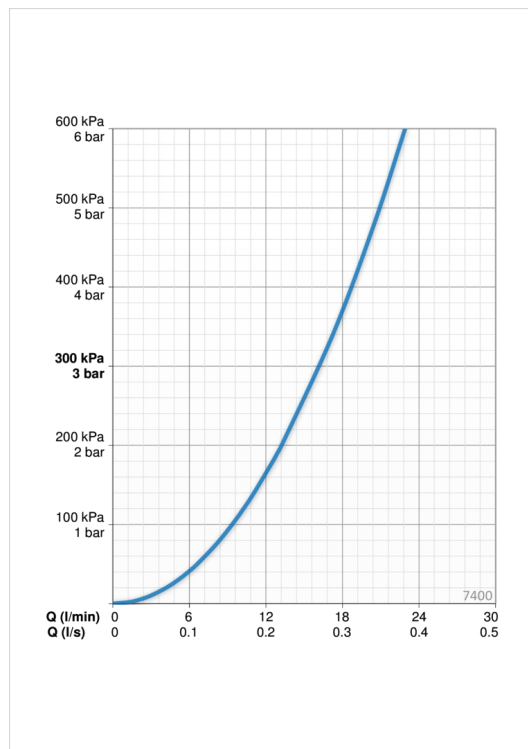

Sertifikatai ir Deklaracijos

KIWA SE	1664