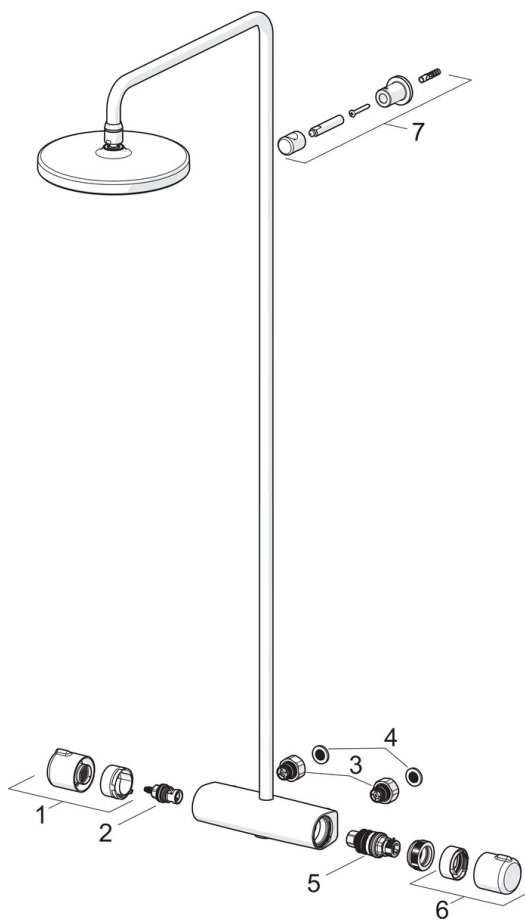

Atsarginės dalys

SP7400

	Pavadinimas	Kodas
01	Srovės reguliavimo rankenėlė	602430V
02	Darbinis ventilis	109898
03	Derinti	602438/2
04	Filtras-tarpinė, G3/4, DN20	178375V
05	Termostatas	178780V
06	Temperatūros rankenėlė	602431V
07	Laikiklis dušo vamzdžiui	1001314V