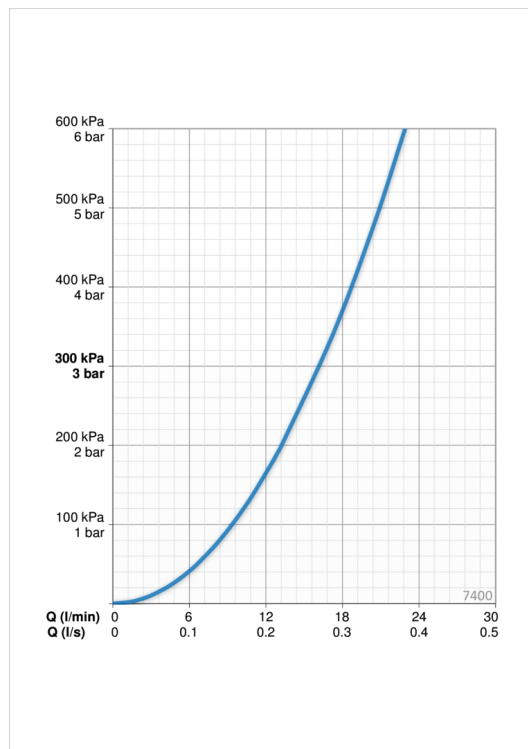

Godkjenninger og Erklæringer

KIWA SE	1664