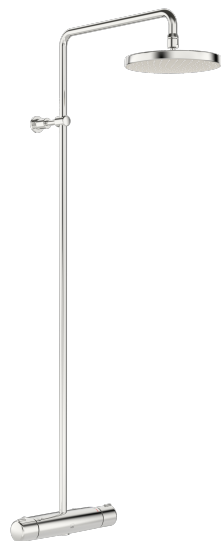

EAN: 6414150088216

NRF: 4202504

static.oras.com/7400

- Dusjløsninger
- Termostat
- Veggmontert
- Forkrommet
- Temperaturreguleringshendel, Mengdehendel
- Takdusj, Avstandsklosser veggfeste, Kulefeste, Anti-kalk teknologi
- Regn - Jevn og sterk vannstråle
- Sikkerhetssperre mot skålding ved 38°C, Varmebeskyttende krandedsel
- Keramisk overdel, Termostat-kassett, Tilbakeslagsventil, Smussfilter
- Direkte tilkobling, Innvendige gjenger
- Kan forkortes på lengden
- WithoutCouplings

Teknisk data

Flow attributter

Vannmengde ved 300 kPa	0.27 l/s
Trykktap (0.2 l/s)	170 kPa

Tekniske egenskaper

DN-størrelse (nominell dimensjon)	DN 15
Varmtvannsforsyning	max. +65°C
Arbeidstrykk	100 - 1000 kPa
Tilkoblingsstørrelse	G3/4
Installasjons bredde	CC150± 3 mm
Projeksjon	428 - 452 mm
Materiale	brass

Bestemmelser

EN Standard	EN 1111
Støyklasse	I (ISO 3822)

Godkjenninger og Erklæringer

KIWA SE	1664
---------	-------------

Reserve deler

SP7400

	Navn	Kode	NRF
01	Mengderatt	602430V	4205147
02	Keramisk overdel	109898	4204657
03	Kombinere	602438/2	4205407
04	Smussfilter, G3/4, DN20	178375V	4204472
05	Termostatstyrt reguleringskassett	178780V	4204922
06	Temperaturreguleringsgrep	602431V	4205148
07	Dusjirholder	1001314V	4205395