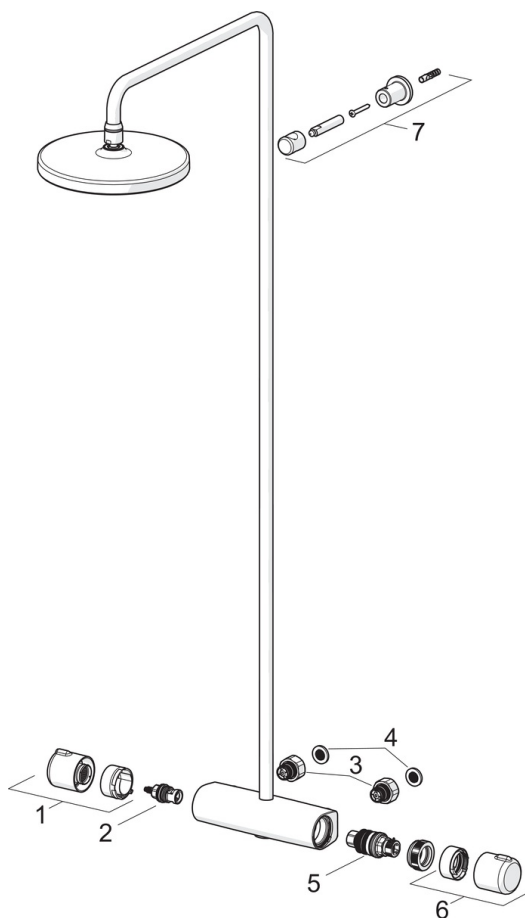

EAN: 6414150088216

NRF: 4202504

static.oras.com/7400

- Dusjløsninger
- Termostat
- Veggmontert
- Forkrommet
- Temperaturreguleringshendel, Mengdehendel
- Takdusj, Avstandsklosser veggfeste, Kulefeste, Anti-kalk teknologi
- Regn - Jevn og sterk vannstråle
- Sikkerhetssperre mot skålding ved 38°C, Varmebeskyttende krandedsel
- Keramisk overdel, Termostat-kassett, Tilbakeslagsventil, Smussfilter
- Direkte tilkobling, Innvendige gjenger
- Kan forkortes på lengden
- WithoutCouplings

Teknisk data

Flow attributter

Vannmengde ved 300 kPa	0.27 l/s
Trykktap (0.2 l/s)	170 kPa

Tekniske egenskaper

DN-størrelse (nominell dimensjon)	DN 15
Varmtvannsforsyning	max. +65°C
Arbeidstrykk	100 - 1000 kPa
Tilkoblingsstørrelse	G3/4
Installasjons bredde	CC150± 3 mm
Projeksjon	428 - 452 mm
Materiale	brass

Bestemmelser

EN Standard	EN 1111
Støyklasse	I (ISO 3822)

Godkjenninger og Erklæringer

KIWA SE	1664
---------	-------------

Reserve deler

SP7400

	Navn	Kode	NRF
01	Mengderatt	602430V	4205147
02	Keramisk overdel	109898	4204657
03	Kombinere	602438/2	4205407
04	Smussfilter, G3/4, DN20	178375V	4204472
05	Termostatstyrt reguleringskassett	178780V	4204922
06	Temperaturreguleringsgrep	602431V	4205148
07	Dusjirholder	1001314V	4205395