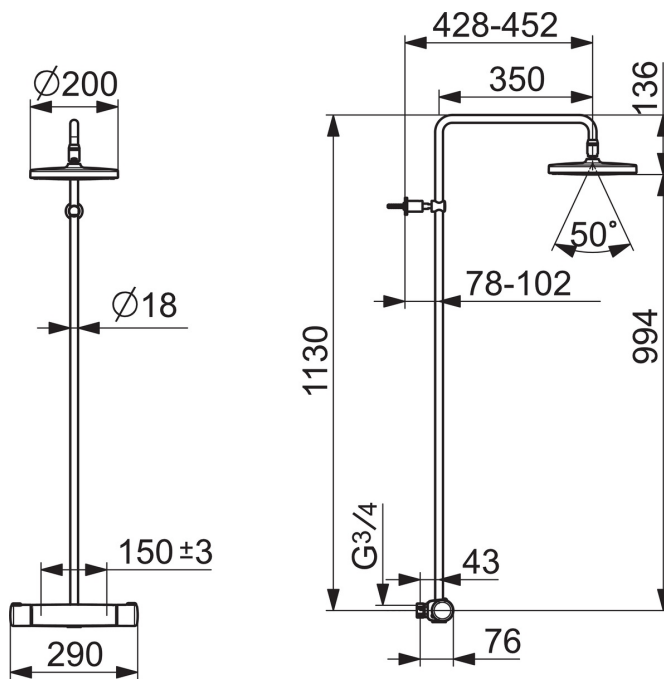

EAN: 6414150088216

NRF: 4202504

static.oras.com/7400

- Dusjløsninger
- Termostat
- Veggmontert
- Forkrommet
- Temperaturreguleringshendel, Mengdehendel
- Takdusj, Avstandsklosser veggfeste, Kulefeste, Anti-kalk teknologi
- Regn - Jevn og sterk vannstråle
- Sikkerhetssperre mot skålding ved 38°C, Varmebeskyttende krandedsel
- Keramisk overdel, Termostat-kassett, Tilbakeslagsventil, Smussfilter
- Direkte tilkobling, Innvendige gjenger
- Kan forkortes på lengden
- WithoutCouplings

Teknisk data

Flow attributter

Vannmengde ved 300 kPa	0.27 l/s
Trykktap (0.2 l/s)	170 kPa

Tekniske egenskaper

DN-størrelse (nominell dimensjon)	DN 15
Varmtvannsforsyning	max. +65°C
Arbeidstrykk	100 - 1000 kPa
Tilkoblingsstørrelse	G3/4
Installasjons bredde	CC150± 3 mm
Projeksjon	428 - 452 mm
Materiale	brass

Bestemmelser

EN Standard	EN 1111
Støyklasse	I (ISO 3822)

Godkjenninger og Erklæringer

KIWA SE	1664
---------	-------------

Reserve deler

SP7400

	Navn	Kode	NRF
01	Mengderatt	602430V	4205147
02	Keramisk overdel	109898	4204657
03	Kombinere	602438/2	4205407
04	Smussfilter, G3/4, DN20	178375V	4204472
05	Termostatstyrt reguleringskassett	178780V	4204922
06	Temperaturreguleringsgrep	602431V	4205148
07	Dusjirholder	1001314V	4205395