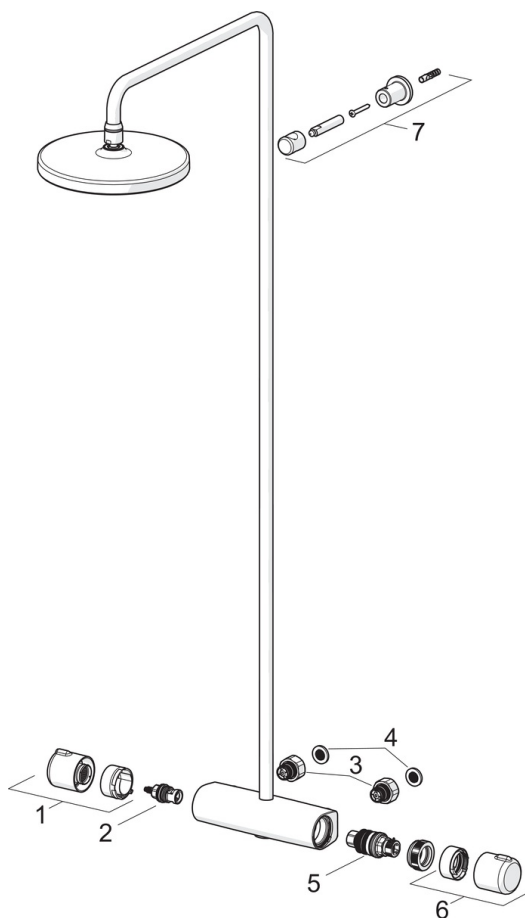

EAN: 6414150088247
static.oras.com/7400U

- Dušilahendused
- Termostaatsegisti
- Seinapealne paigaldus
- Kroom
- Temperatuuriseadekahv, Veevooluhulga seadekahv
- Käsidušš, Ülaidušš, Dušivoolik (1750 mm), Seatavad kinnitused, Kuulliigendiga pööratav dušipihusti, Katlakivi vältiv tehnoloogia
- Vihmana langev tugev ühtlane veevool
- Turvapiiraja (38°C), Väliskorpus ei kuumene kasutamisel
- Keraamiline ventiil, Termostaat automaatseks temperatuuri seadmiseks, Tagasilöögiklapid, Prügipüüdur(id)
- Ekstsentrkliides(ed), Väliskeere, Peiteäärikud, Summutid
- Lühendatav

Tehnilised andmed

Vooluhulk

Vooluhulk 300 kPa	0.27 l/s
Rõhukaadu vooluhulgal (0.2 l/s)	170 kPa

Tehnilised omadused

DN- mõõt (normaal mõõt)	DN 15
Kuum vesi	max. +65°C
Kasutussurve	100 - 1000 kPa
Ühenduse mõõt	G1/2
Paigalduslaius	CC150± 15 mm
Tööulatus	427 - 452 mm
Materjal	Messing

Määrused

EN standard	EN 1111, EN 1112, EN 1113
Hääleklass	I (ISO 3822)

Heakskiidud ja deklaratsioonid

KIWA SE	1664
---------	-------------

Varuosad

SP7400

Nimetus	Kood
01 Veevooluhulga seadekahv	602430V
02 Kasutusventiil	109898
03 Ühendada	602438/2
04 Prügipüüdurid, G3/4, DN20	178375V
05 Termostaat/seadeosa	178780V
06 Temperatuuriseadekahv	602431V
07 Dušitoru kinnitus	1001314V