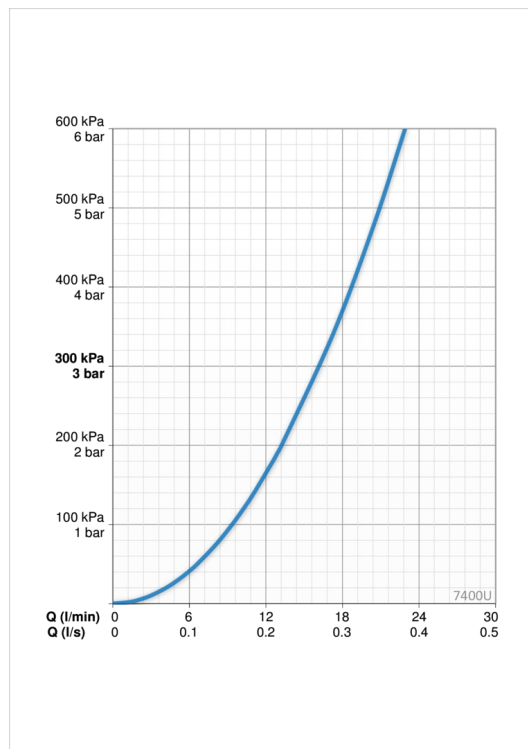

Heakskiidud ja deklaratsioonid

KIWA SE	1664