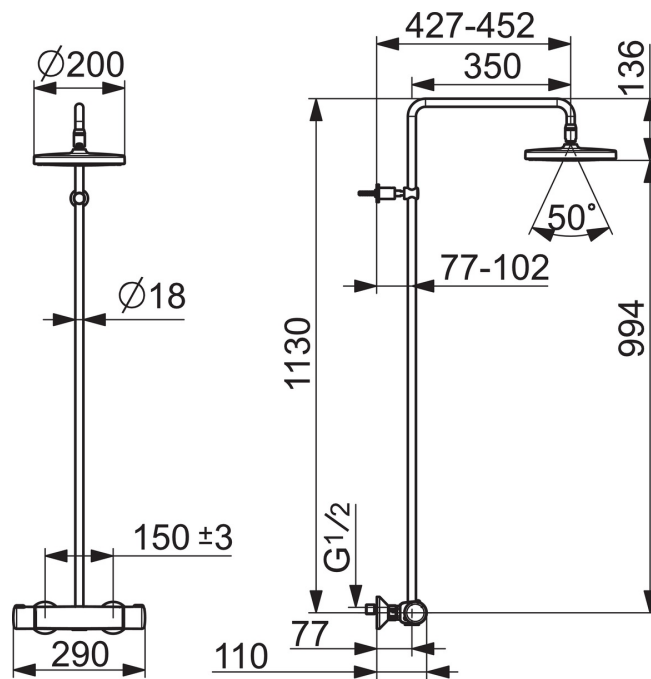

EAN: 6414150088247
static.oras.com/7400U

- Dušilahendused
- Termostaatsegisti
- Seinapealne paigaldus
- Kroom
- Temperatuuriseadekahv, Veevooluhulga seadekahv
- Käsidušš, Ülaidušš, Dušivoolik (1750 mm), Seatavad kinnitused, Kuulliigendiga pööratav dušipihusti, Katlakivi vältiv tehnoloogia
- Vihmana langev tugev ühtlane veevool
- Turvapiiraja (38°C), Väliskorpus ei kuumene kasutamisel
- Keraamiline ventiil, Termostaat automaatseks temperatuuri seadmiseks, Tagasilöögiklapid, Prügipüüdur(id)
- Ekstsentrkliides(ed), Väliskeere, Peiteäärikud, Summutid
- Lühendatav

Tehnilised andmed

Vooluhulk

Vooluhulk 300 kPa	0.27 l/s
Rõhukaadu vooluhulgal (0.2 l/s)	170 kPa

Tehnilised omadused

DN- mõõt (normaal mõõt)	DN 15
Kuum vesi	max. +65°C
Kasutussurve	100 - 1000 kPa
Ühenduse mõõt	G1/2
Paigalduslaius	CC150± 15 mm
Tööulatus	427 - 452 mm
Materjal	Messing

Määrused

EN standard	EN 1111, EN 1112, EN 1113
Hääleklass	I (ISO 3822)

Heakskiidud ja deklaratsioonid

KIWA SE	1664
---------	-------------

Varuosad

SP7400

Nimetus	Kood
01 Veevooluhulga seadekahv	602430V
02 Kasutusventiil	109898
03 Ühendada	602438/2
04 Prügipüüdurid, G3/4, DN20	178375V
05 Termostaat/seadeosa	178780V
06 Temperatuuriseadekahv	602431V
07 Dušitoru kinnitus	1001314V