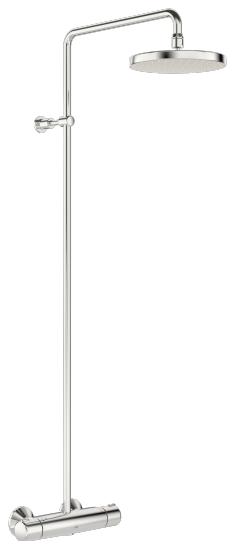

EAN: 6414150088247
static.oras.com/7400U

- Dušilahendused
- Termostaatsegisti
- Seinapealne paigaldus
- Kroom
- Temperatuuriseadekahv, Veevooluhulga seadekahv
- Käsidušš, Ülaidušš, Dušivoolik (1750 mm), Seatavad kinnitused, Kuulliigendiga pööratav dušipihusti, Katlakivi vältiv tehnoloogia
- Vihmana langev tugev ühtlane veevool
- Turvapiiraja (38°C), Väliskorpus ei kuumene kasutamisel
- Keraamiline ventiil, Termostaat automaatseks temperatuuri seadmiseks, Tagasilöögiklapid, Prügipüüdur(id)
- Ekstsentrkliides(ed), Väliskeere, Peiteäärikud, Summutid
- Lühendatav

Tehnilised andmed

Vooluhulk

Vooluhulk 300 kPa	0.27 l/s
Rõhukaadu vooluhulgal (0.2 l/s)	170 kPa

Tehnilised omadused

DN- mõõt (normaal mõõt)	DN 15
Kuum vesi	max. +65°C
Kasutussurve	100 - 1000 kPa
Ühenduse mõõt	G1/2
Paigalduslaius	CC150± 15 mm
Tööulatus	427 - 452 mm
Materjal	Messing

Määrused

EN standard	EN 1111, EN 1112, EN 1113
Hääleklass	I (ISO 3822)

Heakskiidud ja deklaratsioonid

KIWA SE	1664
---------	-------------

Varuosad

SP7400

Nimetus	Kood
01 Veevooluhulga seadekahv	602430V
02 Kasutusventiil	109898
03 Ühendada	602438/2
04 Prügipüüdurid, G3/4, DN20	178375V
05 Termostaat/seadeosa	178780V
06 Temperatuuriseadekahv	602431V
07 Dušitoru kinnitus	1001314V