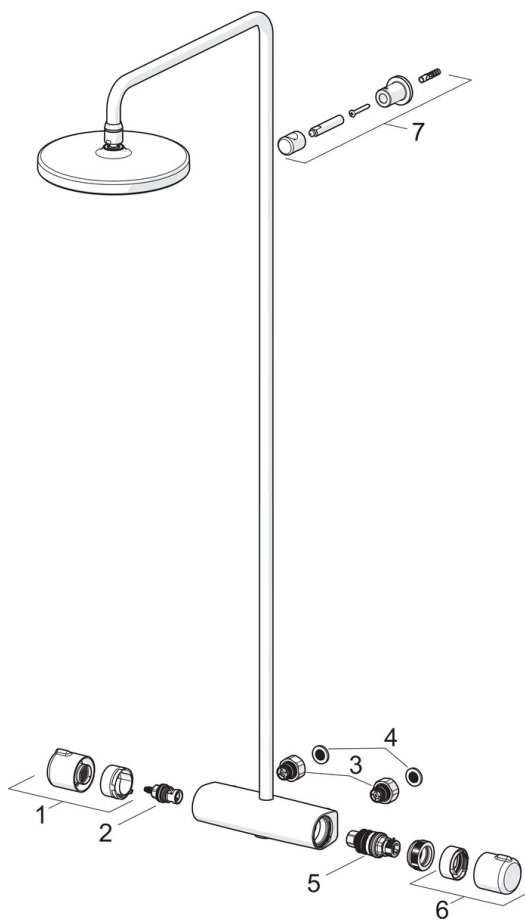

Atsarginės dalys

SP7400

	Pavadinimas	Kodas
01	Srovės reguliavimo rankenėlė	602430V
02	Darbinis ventilis	109898
03	Derinti	602438/2
04	Filtru tarpinė, G3/4, DN20	178375V
05	Termostatas	178780V
06	Temperatūros rankenėlė	602431V
07	Laikiklis dušo vamzdžiui	1001314V