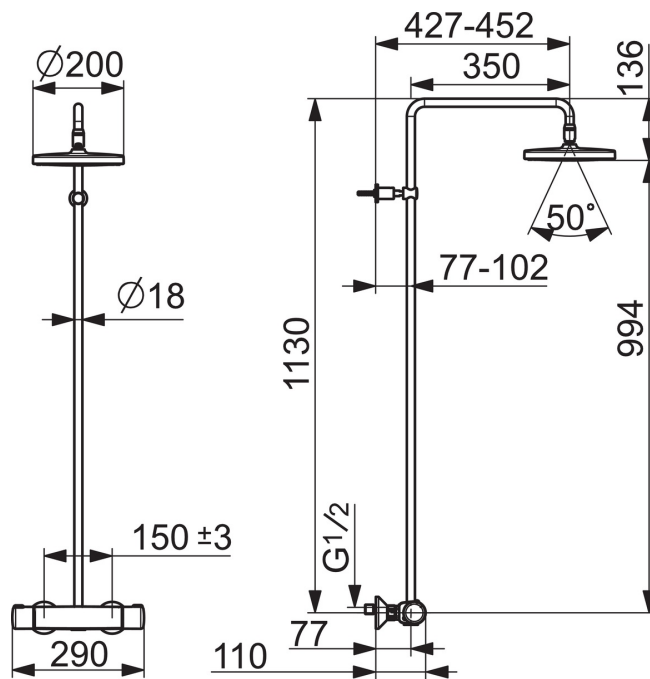

Atsarginės dalys

SP7400

	Pavadinimas	Kodas
01	Srovės reguliavimo rankenėlė	602430V
02	Darbinis ventilis	109898
03	Derinti	602438/2
04	Filtru tarpinė, G3/4, DN20	178375V
05	Termostatas	178780V
06	Temperatūros rankenėlė	602431V
07	Laikiklis dušo vamzdžiui	1001314V