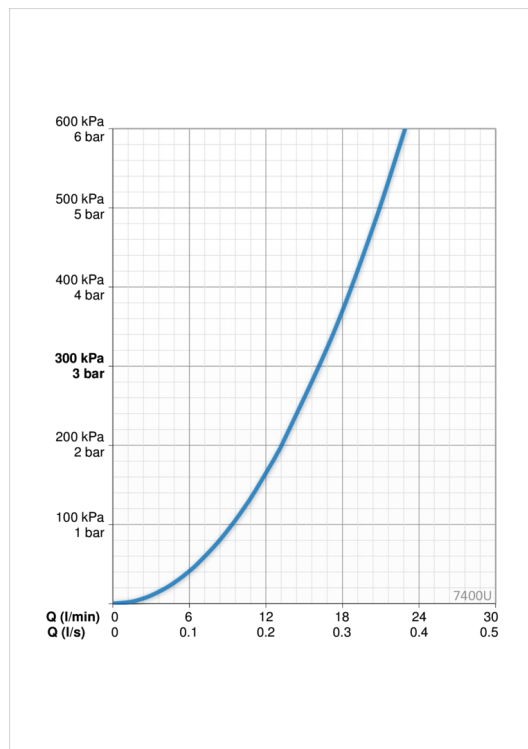

Sertifikatai ir Deklaracijos

KIWA SE	1664