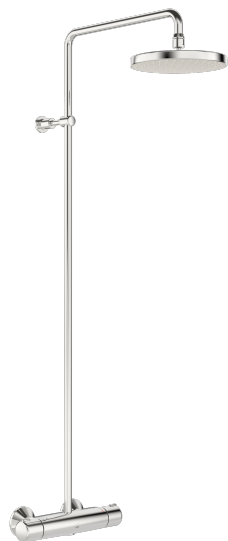

EAN: 6414150088247  
[static.oras.com/7400U](http://static.oras.com/7400U)

- Dušui
- Termostatinis
- Montuojamas sienoje
- Chromas
- Temperatūros valdymo rankenėlė, Srovės reguliavimo rankenėlė
- Rankinis dušas, Lietaus dušo galva, Dušo žarna (1750 mm), Montavimo komponentai, Sukiojama rutulinė jungtis, Antikalkinė technologija
- Lietaus – vienodas ir švelnus vandens srautas
- Saugus temperatūros fiksavimas ties 38°C, Minimalus šilumos laidumas maišytuvo paviršiuje
- Keraminis ventilis, Termostatinė valdancioji kasetė, Atbulinis filtro vožtuvas (-ai), Filtras (-ai)
- Ekscentrinė jungtis (-ys), Išorinis sriegis, Dekoratyvinis dangtelis (-iai), Garso slopintuvas (-ai)
- Trumpinama

### Techninės ypatybės

DN dydis	<b>DN 15</b>
Vandens temperatūra	<b>max. +65°C</b>
Darbinis spaudimas	<b>100 - 1000 kPa</b>
Pajungimo dydis	<b>G1/2</b>
Montavimo plotis	<b>CC150± 15 mm</b>
Projekcija	<b>427 - 452 mm</b>
Medžiaga	<b>Žalvaris</b>