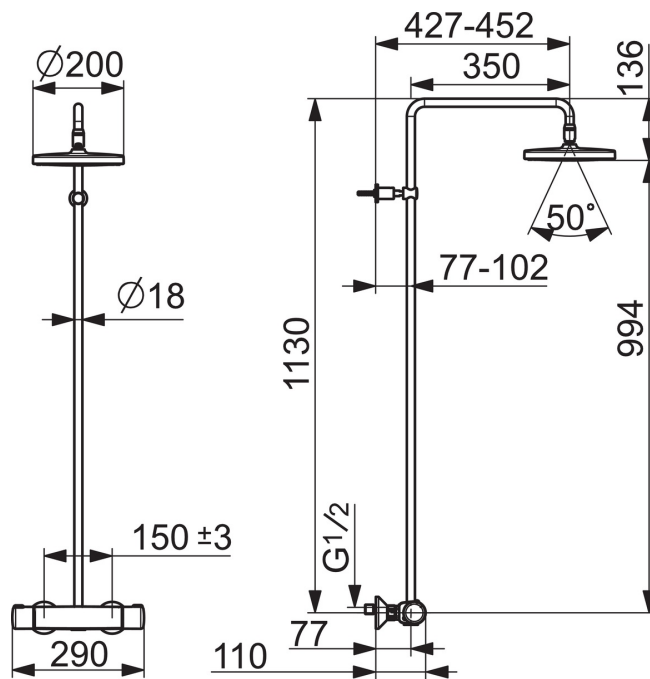

Reserve deler

SP7400

Navn	Kode	NRF
01 Mengderatt	602430V	4205147
02 Keramisk overdel	109898	4204657
03 Kombinere	602438/2	4205407
04 Smussfilter, G3/4, DN20	178375V	4204472
05 Termostatstyrt reguleringskassett	178780V	4204922
06 Temperaturreguleringsgrep	602431V	4205148
07 Dusjørholder	1001314V	4205395