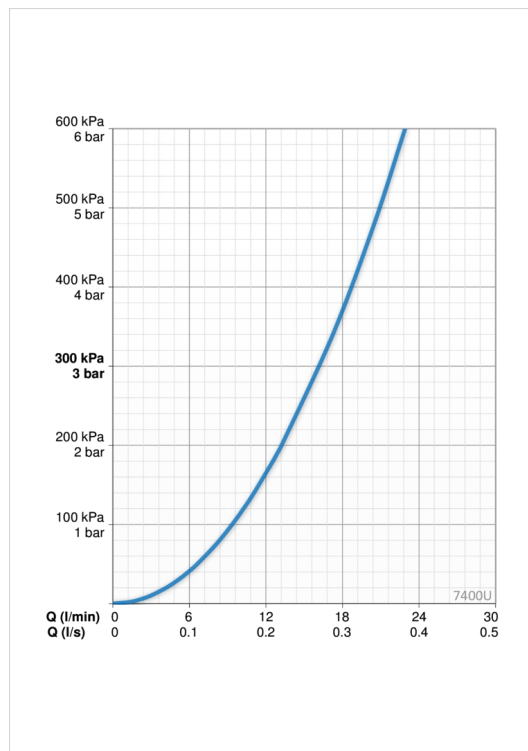

Godkjenninger og Erklæringer

KIWA SE	1664