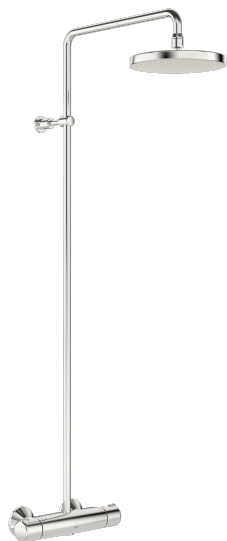

EAN: 6414150088247  
[static.oras.com/7400U](http://static.oras.com/7400U)

- Dusjløsninger
- Termostat
- Veggmontert
- Forkrommet
- Temperaturreguleringshendel, Mengdehendel
- Hånddusj, Taktusj, Dusjslange (1750 mm), Avstandsklosser veggfeste, Kulefeste, Anti-kalk teknologi
- Regn - Jevn og sterk vannstråle
- Sikkerhetssperre mot skålding ved 38°C, Varmebeskyttende krandedsel
- Keramisk overdel, Termostatkassett, Tilbakeslagsventil, Smussfilter
- Eksenterkoplinger, Utvendige gjenger, Dekkplate(r), Lyddemper(e)
- Kan forkortes på lengden

### Flow attributter

Vannmengde ved 300 kPa	<b>0.27 l/s</b>
Trykktap (0.2 l/s)	<b>170 kPa</b>

### Tekniske egenskaper

DN-størrelse (nominell dimensjon)	<b>DN 15</b>
Varmtvannsforsyning	<b>max. +65°C</b>
Arbeidstrykk	<b>100 - 1000 kPa</b>
Tilkoblingsstørrelse	<b>G1/2</b>
Installasjons bredde	<b>CC150± 15 mm</b>
Projeksjon	<b>427 - 452 mm</b>
Materiale	<b>brass</b>