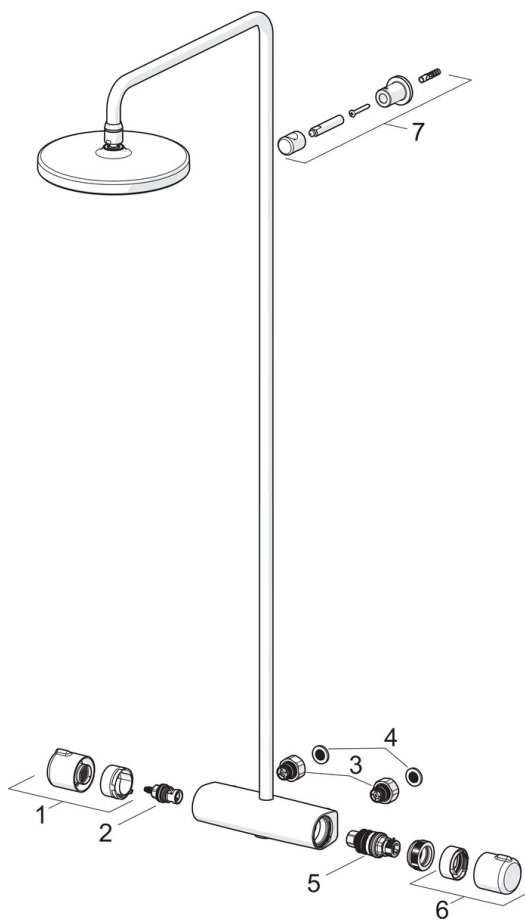

Reserve deler

SP7400

Navn	Kode	NRF
01 Mengderatt	602430V	4205147
02 Keramisk overdel	109898	4204657
03 Kombinere	602438/2	4205407
04 Smussfilter, G3/4, DN20	178375V	4204472
05 Termostatstyrt reguleringskassett	178780V	4204922
06 Temperaturreguleringsgrep	602431V	4205148
07 Dusjørholder	1001314V	4205395