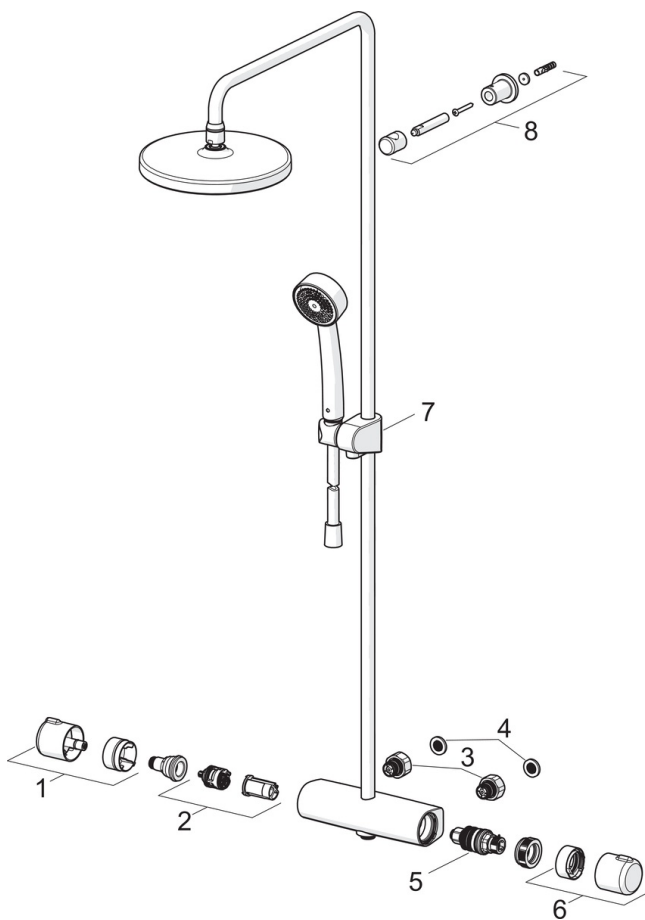

EAN: 6414150088254
static.oras.com/7401U

- Dusjløsninger
- Termostat
- Veggmontert
- Forkrommet
- Temperaturreguleringshendel, Mengdehendel
- Integreert i mengderatt
- Hånddusj, Takdusj, Dusjslange (1750 mm), Avstandsklosser veggfeste, Kulefeste, Anti-kalk teknologi
- Sikkerhetssperre mot skålding ved 38°C, Varmebeskyttende krandedsel
- Keramisk overdel, Termostatkassett, Tilbakeslagsventil, Smussfilter
- Eksenterkuplinger, Utvendige gjenger, Dekkplate(r), Lyddemper(e)
- Kan forkortes på lengden

Teknisk data

Flow attributter

Vannmengde ved 300 kPa	0.3 / 0.26 l/s
Trykktap (0.2 l/s)	180 kPa

Tekniske egenskaper

DN-størrelse (nominell dimensjon)	DN 15
Varmtvannsforsyning	max. +65°C
Arbeidstrykk	100 - 1000 kPa
Tilkoblingsstørrelse	G1/2
Installasjons bredde	CC150± 15 mm
Projeksjon	435 - 460 mm
Materiale	brass

Bestemmelser

EN Standard	EN 1111, EN 1112, EN 1113
Støyklasse	I (ISO 3822)

Godkjenninger og Erklæringer

KIWA SE	1664
---------	-------------

Reserve deler

SP7401

Navn	Kode	NRF
01 Mengderatt	602452V	4205211
02 Omkasterkassett	1006281V	4205417
03 Kombinere	602438/2	4205407
04 Smussfilter, G3/4, DN20	178375V	4204472
05 Termostatstyrt reguleringskassett	178780V	4204922
06 Temperaturreguleringsgrep	602431V	4205148
07 Glider for dusjstang	601189V	4203055
08 Dusjrørholder	1001314V	4205395