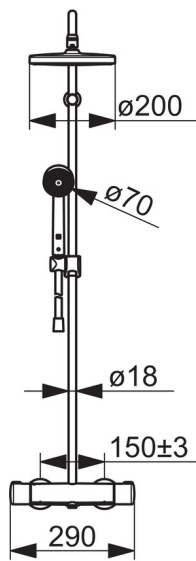

EAN: 6414150088254
static.oras.com/7401U

- Dusjløsninger
- Termostat
- Veggmontert
- Forkrommet
- Temperaturreguleringshendel, Mengdehendel
- Integreert i mengderatt
- Hånddusj, Takdusj, Dusjslange (1750 mm), Avstandsklosser veggfeste, Kulefeste, Anti-kalk teknologi
- Sikkerhetssperre mot skålding ved 38°C, Varmebeskyttende krandedsel
- Keramisk overdel, Termostatkassett, Tilbakeslagsventil, Smussfilter
- Eksenterkuplinger, Utvendige gjenger, Dekkplate(r), Lyddemper(e)
- Kan forkortes på lengden

Teknisk data

Flow attributter

Vannmengde ved 300 kPa	0.3 / 0.26 l/s
Trykktap (0.2 l/s)	180 kPa

Tekniske egenskaper

DN-størrelse (nominell dimensjon)	DN 15
Varmtvannsforsyning	max. +65°C
Arbeidstrykk	100 - 1000 kPa
Tilkoblingsstørrelse	G1/2
Installasjons bredde	CC150± 15 mm
Projeksjon	435 - 460 mm
Materiale	brass

Bestemmelser

EN Standard	EN 1111, EN 1112, EN 1113
Støyklasse	I (ISO 3822)

Godkjenninger og Erklæringer

KIWA SE	1664
---------	-------------

Reserve deler

SP7401

Navn	Kode	NRF
01 Mengderatt	602452V	4205211
02 Omkasterkassett	1006281V	4205417
03 Kombinere	602438/2	4205407
04 Smussfilter, G3/4, DN20	178375V	4204472
05 Termostatstyrt reguleringskassett	178780V	4204922
06 Temperaturreguleringsgrep	602431V	4205148
07 Glider for dusjstang	601189V	4203055
08 Dusjrørholder	1001314V	4205395