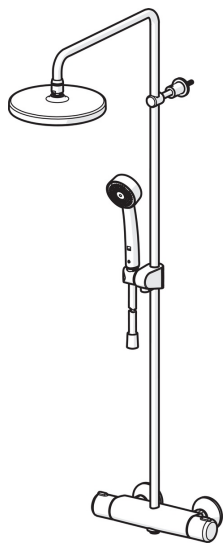

EAN: 6414150088254
static.oras.com/7401U

- Dusjløsninger
- Termostat
- Veggmontert
- Forkrommet
- Temperaturreguleringshendel, Mengdehendel
- Integreert i mengderatt
- Hånddusj, Takdusj, Dusjslange (1750 mm), Avstandsklosser veggfeste, Kulefeste, Anti-kalk teknologi
- Sikkerhetssperre mot skålding ved 38°C, Varmebeskyttende krandedsel
- Keramisk overdel, Termostatkassett, Tilbakeslagsventil, Smussfilter
- Eksenterkuplinger, Utvendige gjenger, Dekkplate(r), Lyddemper(e)
- Kan forkortes på lengden

Teknisk data

Flow attributter

Vannmengde ved 300 kPa	0.3 / 0.26 l/s
Trykktap (0.2 l/s)	180 kPa

Tekniske egenskaper

DN-størrelse (nominell dimensjon)	DN 15
Varmtvannsforsyning	max. +65°C
Arbeidstrykk	100 - 1000 kPa
Tilkoblingsstørrelse	G1/2
Installasjons bredde	CC150± 15 mm
Projeksjon	435 - 460 mm
Materiale	brass

Bestemmelser

EN Standard	EN 1111, EN 1112, EN 1113
Støyklasse	I (ISO 3822)

Godkjenninger og Erklæringer

KIWA SE	1664
---------	-------------

Reserve deler

SP7401

Navn	Kode	NRF
01 Mengderatt	602452V	4205211
02 Omkasterkassett	1006281V	4205417
03 Kombinere	602438/2	4205407
04 Smussfilter, G3/4, DN20	178375V	4204472
05 Termostatstyrt reguleringskassett	178780V	4204922
06 Temperaturreguleringsgrep	602431V	4205148
07 Glider for dusjstang	601189V	4203055
08 Dusjrørholder	1001314V	4205395