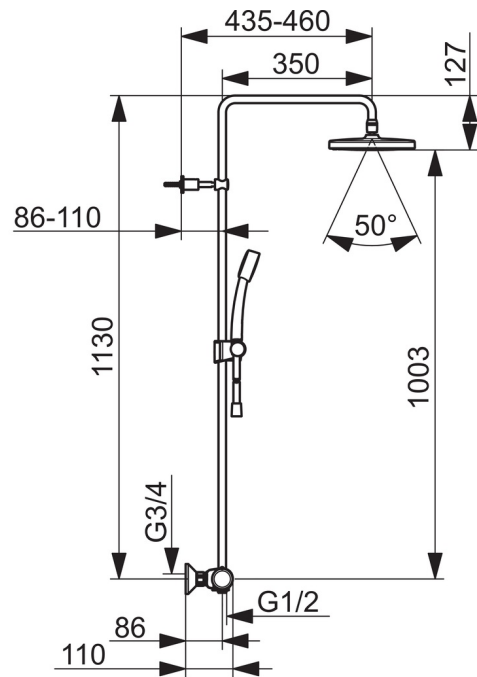

EAN: 6414150088254
static.oras.com/7401U

- Dusjløsninger
- Termostat
- Veggmontert
- Forkrommet
- Temperaturreguleringshendel, Mengdehendel
- Integreert i mengderatt
- Hånddusj, Takdusj, Dusjslange (1750 mm), Avstandsklosser veggfeste, Kulefeste, Anti-kalk teknologi
- Sikkerhetssperre mot skålding ved 38°C, Varmebeskyttende krandedsel
- Keramisk overdel, Termostatkassett, Tilbakeslagsventil, Smussfilter
- Eksenterkuplinger, Utvendige gjenger, Dekkplate(r), Lyddemper(e)
- Kan forkortes på lengden

Teknisk data

Flow attributter

Vannmengde ved 300 kPa	0.3 / 0.26 l/s
Trykktap (0.2 l/s)	180 kPa

Tekniske egenskaper

DN-størrelse (nominell dimensjon)	DN 15
Varmtvannsforsyning	max. +65°C
Arbeidstrykk	100 - 1000 kPa
Tilkoblingsstørrelse	G1/2
Installasjons bredde	CC150± 15 mm
Projeksjon	435 - 460 mm
Materiale	brass

Bestemmelser

EN Standard	EN 1111, EN 1112, EN 1113
Støyklasse	I (ISO 3822)

Godkjenninger og Erklæringer

KIWA SE	1664
---------	-------------

Reserve deler

SP7401

Navn	Kode	NRF
01 Mengderatt	602452V	4205211
02 Omkasterkassett	1006281V	4205417
03 Kombinere	602438/2	4205407
04 Smussfilter, G3/4, DN20	178375V	4204472
05 Termostatstyrt reguleringskassett	178780V	4204922
06 Temperaturreguleringsgrep	602431V	4205148
07 Glider for dusjstang	601189V	4203055
08 Dusjrørholder	1001314V	4205395