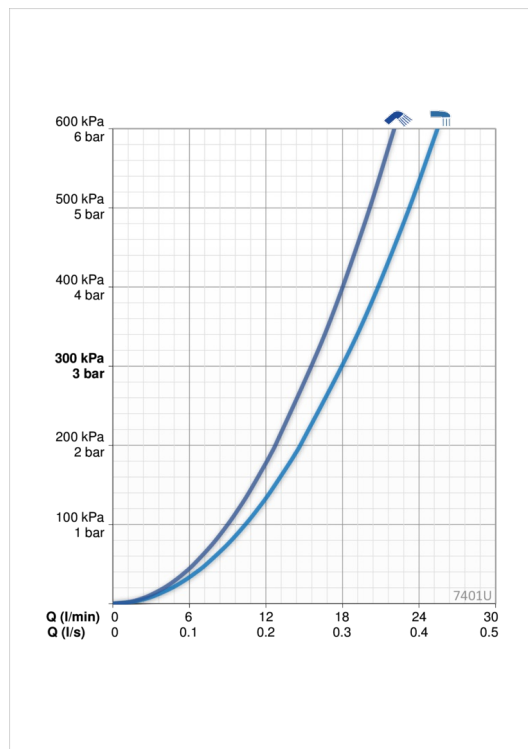

Godkjenninger og Erklæringer

KIWA SE	1664