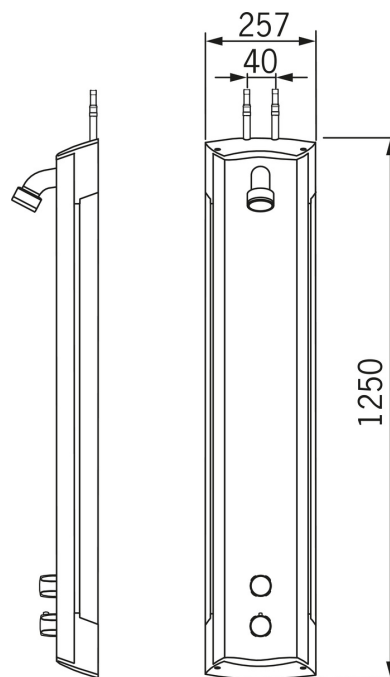

Varuosad

SP7433

	Nimetus	Kood
01	Temperatuuriseadekehv	178794V
02	Termostaat/seadeosa	178780V
03	Veevooluhulga seadekehv	178783V
04	Kasutusventiil	109898
05	Prügipüüdur koos tagasilöögiklapiga (2tk)	178295
06	Vooluhulgapiiraja, G1/2, 9L/min	602138V