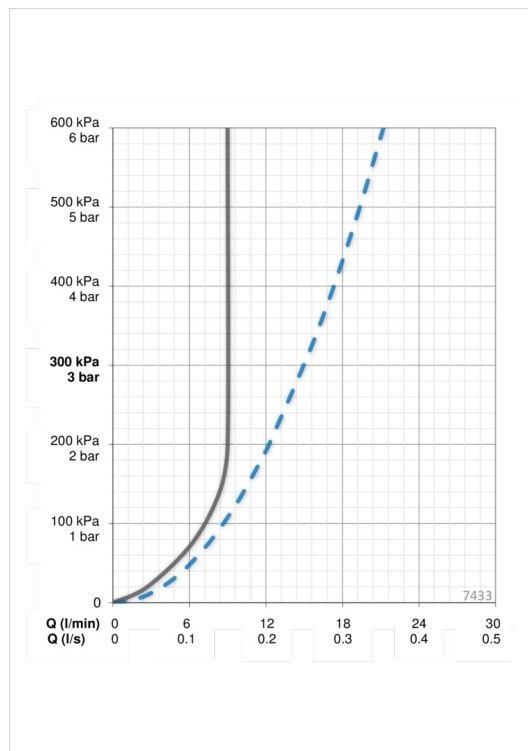

EAN: 6414150072888
static.oras.com/7433

Mechanical shower panel with head shower. The shower panel is equipped with litter filters, non-return valves and a flow limiter. The following accessories are sold separately: soap holder (Oras No. 199880)

- Dušilahendused
- Termostaatsegisti
- Seinapealne paigaldus
- Alumiinium/Kroom
- Temperatuuriseadekahv, Veevooluhulga seadekahv
- Seebialus
- Tagasilöögiklapid, Prügipüüdur(id), Termostaat automaatseks temperatuuri seadmiseks, Keraamiline ventiil

Tehnilised andmed

Vooluhulk

Vooluhulk 300 kPa	0.25 l/s
Normvooluhulk 300 kPa (vooluhulga piirajaga)	0.15 l/s

Tehnilised omadused

Kuum vesi	max. +80°C
Kasutusurve	100 - 1000 kPa

Määrused

EN standard	EN 1111
Hääleklass	I (ISO 3822) Oras lab.