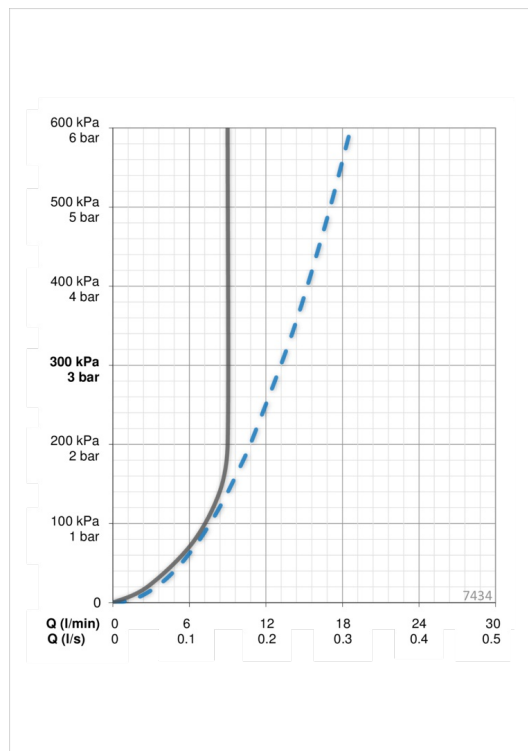

EAN: 6414150072901
static.oras.com/7434

Mechanical shower panel with head and hand shower. The shower panel is equipped with litter filters, non-return valves and a flow limiter. The following accessories are sold separately: soap holder (Oras No. 199880)

- Dušilahendused
- Termostaatsegisti
- Seinapealne paigaldus
- Alumiinium/Kroom
- Temperatuuriseadekahv, Veevooluhulga seadekahv
- Seebialus, Käsidušš
- Tagasilöögiklapid, Prügipüüdur(id), Termostaat automaatseks temperatuuri seadmiseks, Keraamiline ventiil

Tehnilised andmed

Vooluhulk

Vooluhulk 300 kPa	0.22 l/s
Normvooluhulk 300 kPa (vooluhulga piirajaga)	0.15 l/s

Tehnilised omadused

Kuum vesi	max. +80°C
Kasutussurve	100 - 1000 kPa

Määrused

EN standard	EN 1111
Hääleklass	I (ISO3822) Oras lab.