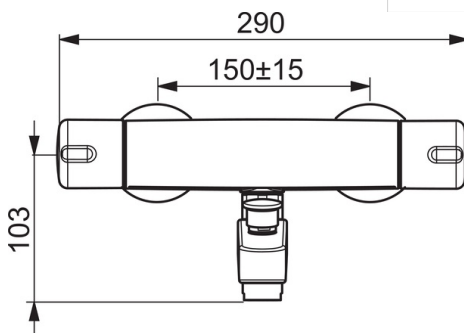

EAN: 6414150079580

www.oras.com/lv/products/oras/product/7442U

Vannas un dušas termostata jaucējkrāns. Karstā ūdens pievads labajā pusē. Ar ekscentra savienojumiem un dekoratīvām rozetēm. Temperatūras regulēšanas rokturis aprīkots ar temperatūras ierobežojošu pogu, iestatīta uz 38°. Plūsmas kontroles rokturis ar Eko plūsmas kontroli. Aprīkots ar dubļu filtriem un vienvirziena vārstiem. Komplektā izteka (221200) un pārslēgs dušai.

- Vannas istabā, Duša
- Termostata
- Sienas montāža
- Hroms
- Noņemama izteka
- Temperatūras kontroles rokturis, Plūsmas kontroles rokturis
- Pavelkams pārslēdzējs
- Eko plūsmas kontrole
- Termostata kasete automātiskai temperatūras kontrolei, Dubļu filtrs (-), Keramiskais ventilis
- Ekscentra savienojums (-i), Reversais aukstā / karstā ūdens pieslēgums, Rozete (-s)

Tehniskie dati

Plūsma

Eco-plūsma pie 300 kPa	0.18 l/s
Ūdens plūsma pie 300 kPa	0.3 l/s
Spiediena zudumi (0.2 l/s)	180 kPa
Normatīvais spiediens (0.3 l/s)	300 kPa

Tehniskās īpašības

Karstā ūdens piegāde	max. +80°C
Darba spiediens	100 - 1000 kPa
Savienojuma izmērs	G1/2
Iekārtas platums	CC150± 15 mm
Projekcija	105 mm
Materiāls	Misiņš

Noteikumi

EN Standarts	EN 1111
Trokšņu klase	I (ISO 3822) Oras lab.