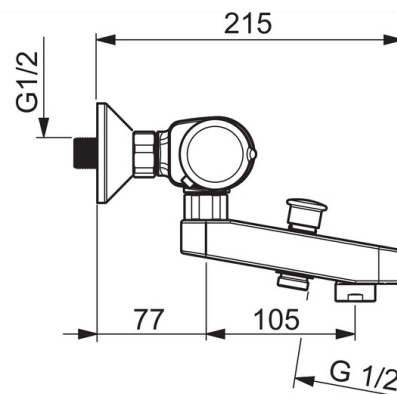

EAN: 6414150079580

www.oras.com/lv/products/oras/product/7442U

Vannas un dušas termostata jaucējkrāns. Karstā ūdens pievads labajā pusē. Ar ekscentra savienojumiem un dekoratīvām rozetēm. Temperatūras regulēšanas rokturis aprīkots ar temperatūras ierobežojošu pogu, iestatīta uz 38°. Plūsmas kontroles rokturis ar Eko plūsmas kontroli. Aprīkots ar dubļu filtriem un vienvirziena vārstiem. Komplektā izteka (221200) un pārslēgs dušai.

- Vannas istabā, Duša
- Termostata
- Sienas montāža
- Hroms
- Noņemama izteka
- Temperatūras kontroles rokturis, Plūsmas kontroles rokturis
- Pavelkams pārslēdzējs
- Eko plūsmas kontrole
- Termostata kasete automātiskai temperatūras kontrolei, Dubļu filtrs (-), Keramiskais ventilis
- Ekscentra savienojums (-i), Reversais aukstā / karstā ūdens pieslēgums, Rozete (-s)

Tehniskie dati

Plūsma

Eco-plūsma pie 300 kPa	0.18 l/s
Ūdens plūsma pie 300 kPa	0.3 l/s
Spiediena zudumi (0.2 l/s)	180 kPa
Normatīvais spiediens (0.3 l/s)	300 kPa

Tehniskās īpašības

Karstā ūdens piegāde	max. +80°C
Darba spiediens	100 - 1000 kPa
Savienojuma izmērs	G1/2
Iekārtas platums	CC150± 15 mm
Projekcija	105 mm
Materiāls	Misiņš

Noteikumi

EN Standarts	EN 1111
Trokšņu klase	I (ISO 3822) Oras lab.