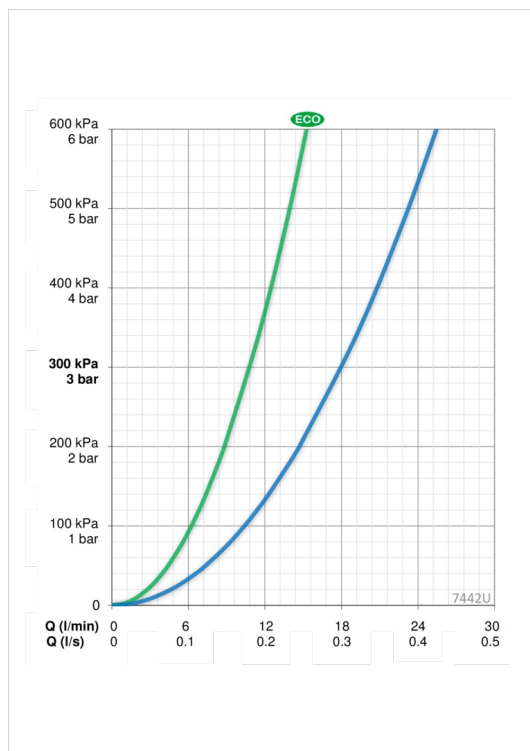

EAN: 6414150079580

www.oras.com/lv/products/oras/product/7442U

Vannas un dušas termostata jaucējkrāns. Karstā ūdens pievads labajā pusē. Ar ekscentra savienojumiem un dekoratīvām rozetēm. Temperatūras regulēšanas rokturis aprīkots ar temperatūras ierobežojošu pogu, iestatīta uz 38°. Plūsmas kontroles rokturis ar Eko plūsmas kontroli. Aprīkots ar dubļu filtriem un vienvirziena vārstiem. Komplektā izteka (221200) un pārslēgs dušai.

- Vannas istabā, Duša
- Termostata
- Sienas montāža
- Hroms
- Noņemama izteka
- Temperatūras kontroles rokturis, Plūsmas kontroles rokturis
- Pavelkams pārslēdzējs
- Eko plūsmas kontrole
- Termostata kasete automātiskai temperatūras kontrolei, Dubļu filtrs (-), Keramiskais ventilis
- Ekscentra savienojums (-i), Reversais aukstā / karstā ūdens pieslēgums, Rozete (-s)

Tehniskie dati

Plūsma

Eco-plūsma pie 300 kPa	0.18 l/s
Ūdens plūsma pie 300 kPa	0.3 l/s
Spiediena zudumi (0.2 l/s)	180 kPa
Normatīvais spiediens (0.3 l/s)	300 kPa

Tehniskās īpašības

Karstā ūdens piegāde	max. +80°C
Darba spiediens	100 - 1000 kPa
Savienojuma izmērs	G1/2
Iekārtas platums	CC150± 15 mm
Projekcija	105 mm
Materiāls	Misiņš

Noteikumi

EN Standarts	EN 1111
Trokšņu klase	I (ISO 3822) Oras lab.