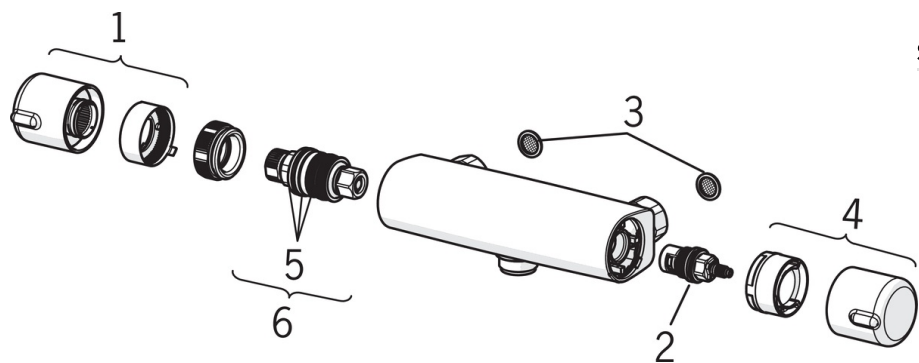

Rezerves daļas

SP7470U

	Nosaukums	Kods
01	Temperatūras kontroles rokturis	602431V
02	Ventiļa mehānisms	109898
03	Dubļu filtrs, G1/2, DN15	198094/2
03	Dubļu filtrs ar blīvi, G3/4, DN20	178375V
04	Plūsmas kontroles rokturis	602430V
05	Blīvgredzenu komplekts	178796V
06	Termostata kasete	178780V