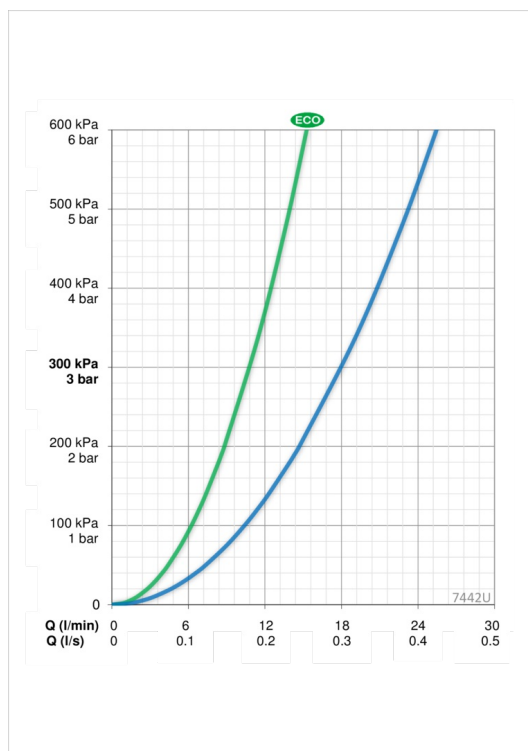

EAN: 6414150079580

www.oras.com/ru/products/oras/product/7442U

Термостатический смеситель для ванны и душа. Подключение горячей воды с правой стороны. Ограничитель температуры воды на 38°C на рукоятке. Контроль за расходом воды EcoFlow. В комплект входят обратные клапаны и грязевые фильтры. В комплект входит излив (221200) с дивертером.

- Ванная комната, Душ
- Термостатические
- Настенный монтаж
- Хром
- Контроль за расходом воды EcoFlow

ТЕХНИЧЕСКИЕ ДАННЫЕ

Параметры расхода воды

Расход воды при 300 кПа в эко-режиме	0.18 l/s
Расход воды при 300 кПа	0.3 l/s
Потеря давления при расходе 0.2 л/с	180 kPa
Потеря давления при расходе 0.3 л/с	300 kPa

Технические характеристики

Подключение горячей воды	max. +80°C
Рабочее давление	100 - 1000 kPa
Установочные размеры	G1/2
Установочная ширина	CC150± 15 mm
Длина/расстояние	105 mm
Материал	brass

Regulations

Стандарт EN	EN 1111
Уровень шума	I (ISO 3822) Oras lab.