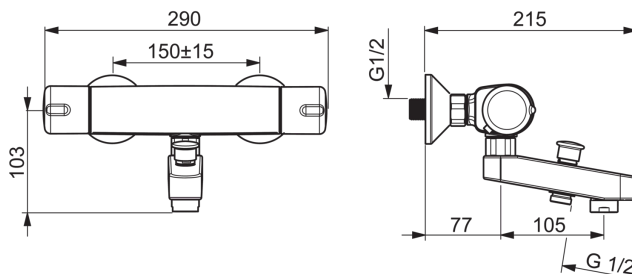

EAN: 6414150079580

www.oras.com/ru/products/oras/product/7442U

Термостатический смеситель для ванны и душа. Подключение горячей воды с правой стороны. Ограничитель температуры воды на 38°C на рукоятке. Контроль за расходом воды EcoFlow. В комплект входят обратные клапаны и грязевые фильтры. В комплект входит излив (221200) с дивертером.

- Ванная комната, Душ
- Термостатические
- Настенный монтаж
- Хром
- Контроль за расходом воды EcoFlow

ТЕХНИЧЕСКИЕ ДАННЫЕ

Параметры расхода воды

Расход воды при 300 кПа в эко-режиме	0.18 l/s
Расход воды при 300 кПа	0.3 l/s
Потеря давления при расходе 0.2 л/с	180 kPa
Потеря давления при расходе 0.3 л/с	300 kPa

Технические характеристики

Подключение горячей воды	max. +80°C
Рабочее давление	100 - 1000 kPa
Установочные размеры	G1/2
Установочная ширина	CC150± 15 mm
Длина/расстояние	105 mm
Материал	brass

Regulations

Стандарт EN	EN 1111
Уровень шума	I (ISO 3822) Oras lab.