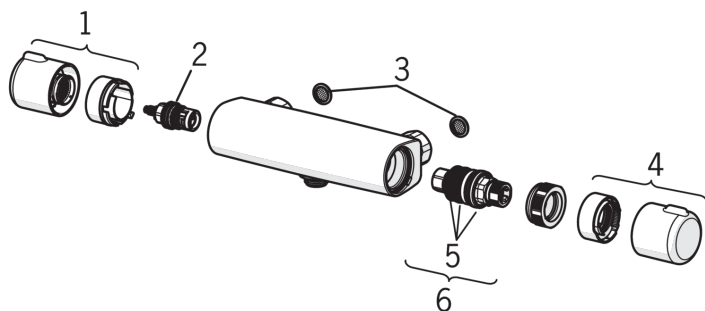

Atsarginės dalys

SP7460

	Pavadinimas	Kodas
01	Srovės reguliavimo rankenėlė	602430V
02	Darbinis ventilis	109898
03	Filtras, DN15	198094/2
03	Filtras-tarpinė, G3/4	178375V
04	Temperatūros rankenėlė	602431V
05	Tarpinių komplektas	178796V
06	Termostatas	178780V