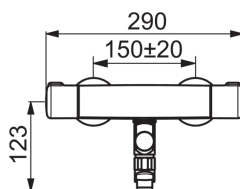

EAN: 6414150077319

www.oras.com/lt/products/oras/product/7446X

Vonios ir dušo termostatinis maišytuvas su sukiojama 300 mm snapu. Temperatūros reguliavimo rankenėlėje įtaisytas temperatūros ribotuvas, kuris apeinamas paspaudus mygtuką (nustatytas 38°C). Įdiegta taupymo funkcija EcoFlow. Maišytuvas komplektuojamas su ekscentrinėmis jungtimis su ventiliu, dangteliais, atbuliniais vožtuvais ir filtrais.

- Dušas
- Termostatinis
- Sienoje montuojamas
- Chromas
- Sukiojamas snapas
- HONEYCOMB® - improved lime protection
- Push operated diverter
- Eco flow control
- Safety stop against scalding at 38°C, Temperature preset fixable
- Filtras, Non-return valve(s)

Techniniai duomenys

Srauto duomenys

Srovės stiprumas eko režime prie 300 kPa	0.16 l/s
Srovės stiprumas prie 300 kPa	0.23 l/s
Spaudimo praradimas (0.2 l/s)	230 kPa

Techninės ypatybės

Vandens temperatūra	max. +80°C
Darbinis spaudimas	100 - 1000 kPa
Pajungimo dydis	G1/2
Montavimo plotis	cc150 mm
Projekcija	389 mm
Medžiaga	brass

Reguliavimai

EN standartas	EN 1111
Triukšmo klasė	I (ISO 3822) Oras lab.