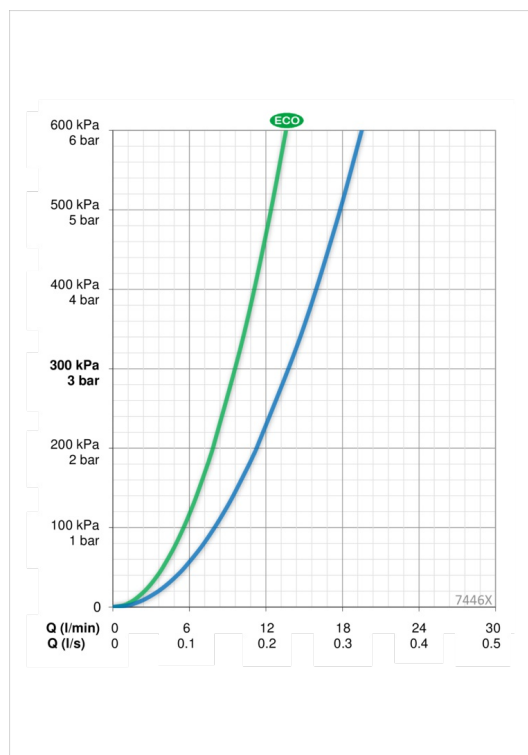

EAN: 6414150077319

www.oras.com/lt/products/oras/product/7446X

Vonios ir dušo termostatinis maišytuvas su sukiojama 300 mm snapu. Temperatūros reguliavimo rankenėlėje įtaisytas temperatūros ribotuvas, kuris apeinamas paspaudus mygtuką (nustatytas 38°C). Įdiegta taupymo funkcija EcoFlow. Maišytuvas komplektuojamas su ekscentrinėmis jungtimis su ventiliu, dangteliais, atbuliniais vožtuvais ir filtrais.

- Dušas
- Termostatinis
- Sienoje montuojamas
- Chromas
- Sukiojamas snapas
- HONEYCOMB® - improved lime protection
- Push operated diverter
- Eco flow control
- Safety stop against scalding at 38°C, Temperature preset fixable
- Filtras, Non-return valve(s)

Techniniai duomenys

Srauto duomenys

Srovės stiprumas eko režime prie 300 kPa	0.16 l/s
Srovės stiprumas prie 300 kPa	0.23 l/s
Spaudimo praradimas (0.2 l/s)	230 kPa

Techninės ypatybės

Vandens temperatūra	max. +80°C
Darbinis spaudimas	100 - 1000 kPa
Pajungimo dydis	G1/2
Montavimo plotis	cc150 mm
Projekcija	389 mm
Medžiaga	brass

Reguliavimai

EN standartas	EN 1111
Triukšmo klasė	I (ISO 3822) Oras lab.