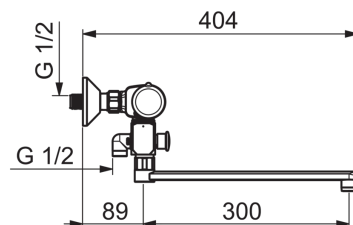

EAN: 6414150077319

www.oras.com/lt/products/oras/product/7446X

Vonios ir dušo termostatinis maišytuvas su sukiojama 300 mm snapu. Temperatūros reguliavimo rankenėlėje įtaisytas temperatūros ribotuvas, kuris apeinamas paspaudus mygtuką (nustatytas 38°C). Įdiegta taupymo funkcija EcoFlow. Maišytuvas komplektuojamas su ekscentrinėmis jungtimis su ventiliu, dangteliais, atbuliniais vožtuvais ir filtrais.

- Dušas
- Termostatinis
- Sienoje montuojamas
- Chromas
- Sukiojamas snapas
- HONEYCOMB® - improved lime protection
- Push operated diverter
- Eco flow control
- Safety stop against scalding at 38°C, Temperature preset fixable
- Filtras, Non-return valve(s)

Techniniai duomenys

Srauto duomenys

Srovės stiprumas eko režime prie 300 kPa	0.16 l/s
Srovės stiprumas prie 300 kPa	0.23 l/s
Spaudimo praradimas (0.2 l/s)	230 kPa

Techninės ypatybės

Vandens temperatūra	max. +80°C
Darbinis spaudimas	100 - 1000 kPa
Pajungimo dydis	G1/2
Montavimo plotis	cc150 mm
Projekcija	389 mm
Medžiaga	brass

Reguliavimai

EN standartas	EN 1111
Triukšmo klasė	I (ISO 3822) Oras lab.