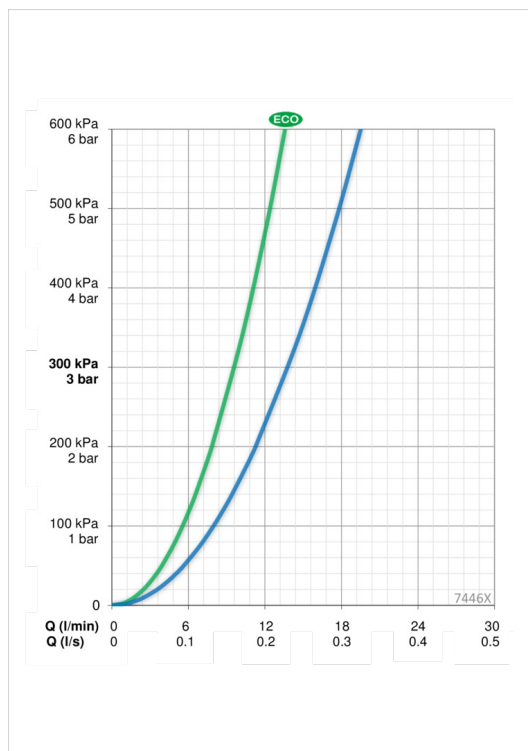

EAN: 6414150077319

www.oras.com/lv/products/oras/product/7446X

Vannas un dušas termostata jaucējkrāns ar grozāmu izteku un dušas pārslēgu. Komplektā ekscentra savienojumi ar aizvāriem un dekoratīvās rozetes. Temperatūras regulēšanas rokturis aprīkots ar temperatūras ierobežojošu pogu, iestatīta uz 38°C. Plūsmas kontroles rokturis ar Eko plūsmas kontroli. Aprīkots ar dubļu filtriem un vienvirziena vārstiem.

- Duša
- Termostata
- Sienas montāža
- Hroms
- Grozāma izteka
- HONEYCOMB® - uzlabota kaļķakmens aizsardzība
- Temperatūras kontroles rokturis, Plūsmas kontroles rokturis
- Spiežams slēdzis
- Eko plūsmas kontrole
- Pretaplaucēšanās aizsardzība pie 38°C, Temperatūras iestatījums ir fiksējams
- Dubļu filtrs (-i), Pretvārsts (-i), Termostata kasete automātiskai temperatūras kontrolei, Keramiskais ventīlis
- Ekscentra savienojums (-i), bez aizvara, Rozete (-s)

Tehniskie dati

Plūsma

Eco-plūsma pie 300 kPa	0.16 l/s
Ūdens plūsma pie 300 kPa	0.23 l/s
Spiediena zudumi (0.2 l/s)	230 kPa

Tehniskās īpašības

Karstā ūdens piegāde	max. +80°C
Darba spiediens	100 - 1000 kPa
Savienojuma izmērs	G1/2
Iekārtas platums	cc150 mm
Projekcija	389 mm
Materiāls	brass

Noteikumi

EN Standarts	EN 1111
Trokšņu klase	I (ISO 3822) Oras lab.