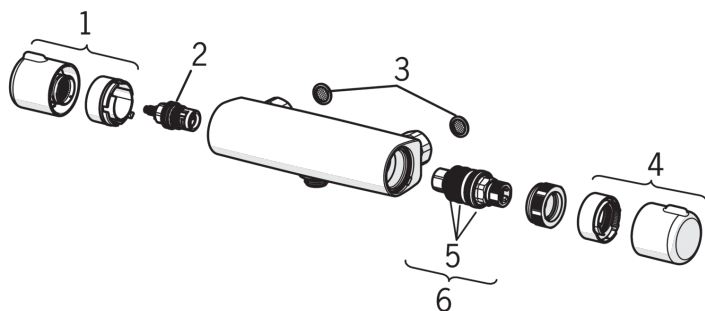

Rezerves daļas

SP7460

	Nosaukums	Kods
01	Plūsmas kontroles rokturis	602430V
02	Ventīļa mehānisms	109898
03	Dubļu filtrs, DN15	198094/2
03	Dubļu filtrs ar blīvi, G3/4	178375V
04	Temperatūras kontroles rokturis	602431V
05	Blīvgredzenu komplekts	178796V
06	Termostata kasete	178780V