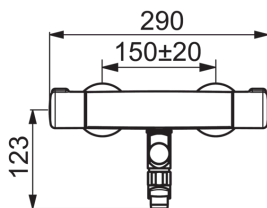

EAN: 6414150077319

www.oras.com/lv/products/oras/product/7446X

Vannas un dušas termostata jaucējkrāns ar grozāmu izteku un dušas pārslēgu. Komplektā ekscentra savienojumi ar aizvāriem un dekoratīvās rozetes. Temperatūras regulēšanas rokturis aprīkots ar temperatūras ierobežojošu pogu, iestatīta uz 38°C. Plūsmas kontroles rokturis ar Eko plūsmas kontroli. Aprīkots ar dubļu filtriem un vienvirziena vārstiem.

- Duša
- Termostata
- Sienas montāža
- Hroms
- Grozāma izteka
- HONEYCOMB® - uzlabota kaļķakmens aizsardzība
- Temperatūras kontroles rokturis, Plūsmas kontroles rokturis
- Spiežams slēdzis
- Eko plūsmas kontrole
- Pretaplaucēšanās aizsardzība pie 38°C, Temperatūras iestatījums ir fiksējams
- Dubļu filtrs (-i), Pretvārsts (-i), Termostata kasete automātiskai temperatūras kontrolei, Keramiskais ventīlis
- Ekscentra savienojums (-i), bez aizvara, Rozete (-s)

Tehniskie dati

Plūsma

Eco-plūsma pie 300 kPa	0.16 l/s
Ūdens plūsma pie 300 kPa	0.23 l/s
Spiediena zudumi (0.2 l/s)	230 kPa

Tehniskās īpašības

Karstā ūdens piegāde	max. +80°C
Darba spiediens	100 - 1000 kPa
Savienojuma izmērs	G1/2
Iekārtas platums	cc150 mm
Projekcija	389 mm
Materiāls	brass

Noteikumi

EN Standarts	EN 1111
Trokšņu klase	I (ISO 3822) Oras lab.