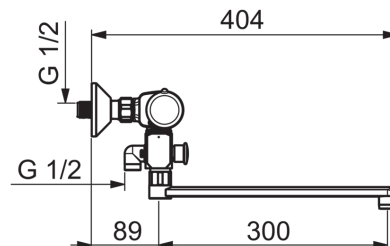

EAN: 6414150077319

www.oras.com/lv/products/oras/product/7446X

Vannas un dušas termostata jaucējkrāns ar grozāmu izteku un dušas pārslēgu. Komplektā ekscentra savienojumi ar aizvāriem un dekoratīvās rozetes. Temperatūras regulēšanas rokturis aprīkots ar temperatūras ierobežojošu pogu, iestatīta uz 38°C. Plūsmas kontroles rokturis ar Eko plūsmas kontroli. Aprīkots ar dubļu filtriem un vienvirziena vārstiem.

- Duša
- Termostata
- Sienas montāža
- Hroms
- Grozāma izteka
- HONEYCOMB® - uzlabota kaļķakmens aizsardzība
- Temperatūras kontroles rokturis, Plūsmas kontroles rokturis
- Spiežams slēdzis
- Eko plūsmas kontrole
- Pretaplaucēšanās aizsardzība pie 38°C, Temperatūras iestatījums ir fiksējams
- Dubļu filtrs (-i), Pretvārsts (-i), Termostata kasete automātiskai temperatūras kontrolei, Keramiskais ventīlis
- Ekscentra savienojums (-i), bez aizvara, Rozete (-s)

Tehniskie dati

Plūsma

Eco-plūsma pie 300 kPa	0.16 l/s
Ūdens plūsma pie 300 kPa	0.23 l/s
Spiediena zudumi (0.2 l/s)	230 kPa

Tehniskās īpašības

Karstā ūdens piegāde	max. +80°C
Darba spiediens	100 - 1000 kPa
Savienojuma izmērs	G1/2
Iekārtas platums	cc150 mm
Projekcija	389 mm
Materiāls	brass

Noteikumi

EN Standarts	EN 1111
Trokšņu klase	I (ISO 3822) Oras lab.