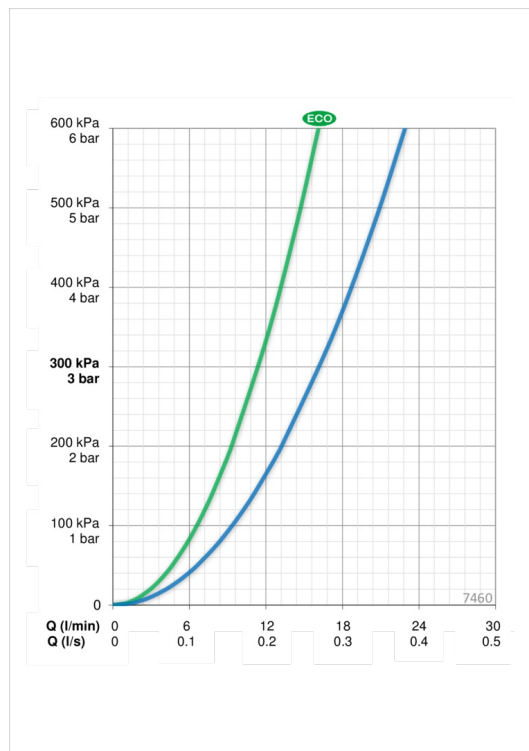

Apstiprinājumu veidi

STF Certifikāts	STF VTT-RTH-00085-17
KIWA SE	1598