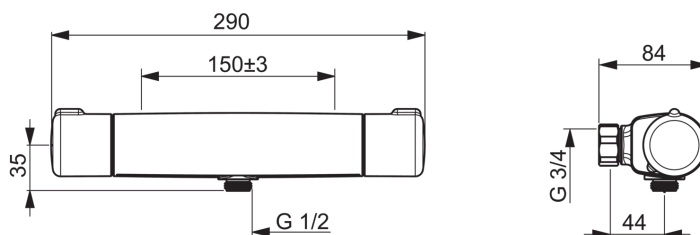

Apstiprinājumu veidi

STF Certifikāts	STF VTT-RTH-00085-17
KIWA SE	1598