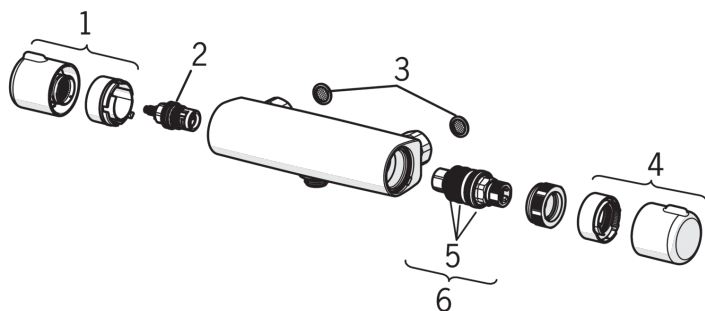

EAN: 6414150077067

www.oras.com/lv/products/oras/product/7460

Termostata dušas jaucējkrāna korpuss. Dušas termostata jaucējkrāns uztur stabilu izvēlēto ūdens temperatūru, jo ātri un precīzi reaģē uz pienākošā ūdens temperatūras izmaiņām. Temperatūras regulēšanas rokturī ir temperatūras ierobežojoša poga, kuru nospiežot var iestatīt karstāku ūdeni (iestatīts uz 38°). Jaucējkrāns aprīkots filtriem un vienvirziena vārstiem. Karstā ūdens pievads kreisajā pusē.

- Duša
- Termostata
- Sienas montāža
- Hroms
- Temperatūras kontroles rokturis, Plūsmas kontroles rokturis
- Eko plūsmas kontrole
- Pretaplaucēšanās aizsardzība pie 38°C, Temperatūras iestatījums ir fiksējams
- Termostata kasete automātiskai temperatūras kontrolei, Dubļu filtrs (-i), Pretvārsts (-i), Keramiskais ventilis
- Tiešs savienojums (-i), Iekšējā vītne

Tehniskie dati

Plūsma

Eco-plūsma pie 300 kPa	0.19 l/s
Ūdens plūsma pie 300 kPa	0.27 l/s
Spiediena zudumi (0.2 l/s)	165 kPa

Tehniskās īpašības

Karstā ūdens piegāde	max. +80°C
Darba spiediens	100 - 1000 kPa
Savienojuma izmērs	G3/4
Iekārtas platums	cc150 mm
Materiāls	brass

Noteikumi

EN Standarts	EN 1111
Trokšņu klase	I (ISO 3822) Oras lab.

Apstiprinājumu veidi

STF Certifikāts	STF VTT-RTH-00085-17
KIWA SE	1598

Rezerves daļas

SP7460

	Nosaukums	Kods
01	Plūsmas kontroles rokturis	602430V
02	Ventīļa mehānisms	109898
03	Dubļu filtrs, DN15	198094/2
03	Dubļu filtrs ar blīvi, G3/4	178375V
04	Temperatūras kontroles rokturis	602431V
05	Blīvgredzenu komplekts	178796V
06	Termostata kasete	178780V