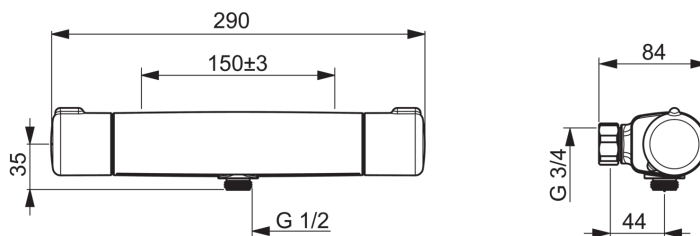

Rodzaj atestów

STF certyfikat	STF VTT-RTH-00085-17
KIWA SE	1598