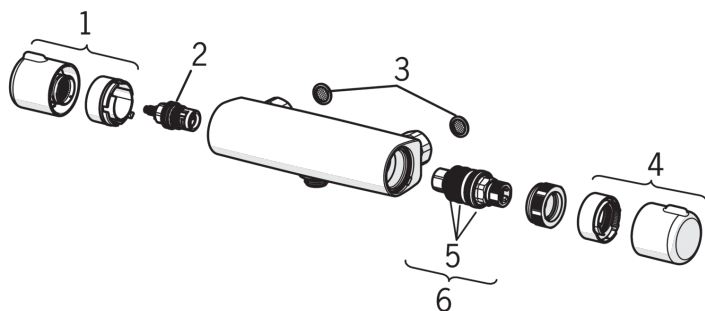

Przepisy prawne

EN standard	EN 1111
Klasa głośności	I (ISO 3822) Oras lab.

Rodzaj atestów

STF certyfikat	STF VTT-RTH-00085-17
KIWA SE	1598

Części zamienne

SP7460

	Nazwa	Kod
01	Uchwyt regulacji strumienia	602430V
02	Głowica	109898
03	Filtry siatkowe, DN15	198094/2
03	Filtr uszczelniający, G3/4	178375V
04	Pokrętło regulacji temperatury	602431V
05	Oring-zestaw	178796V
06	Termostat - wkład	178780V