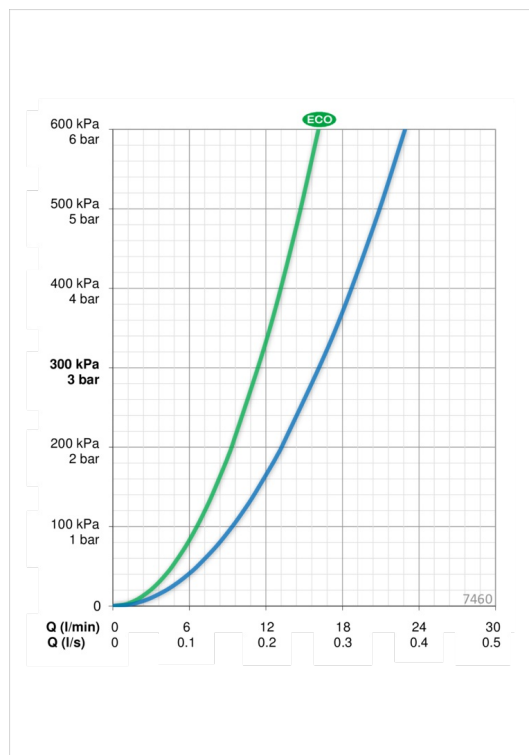

Rodzaj atestów

STF certyfikat	STF VTT-RTH-00085-17
KIWA SE	1598